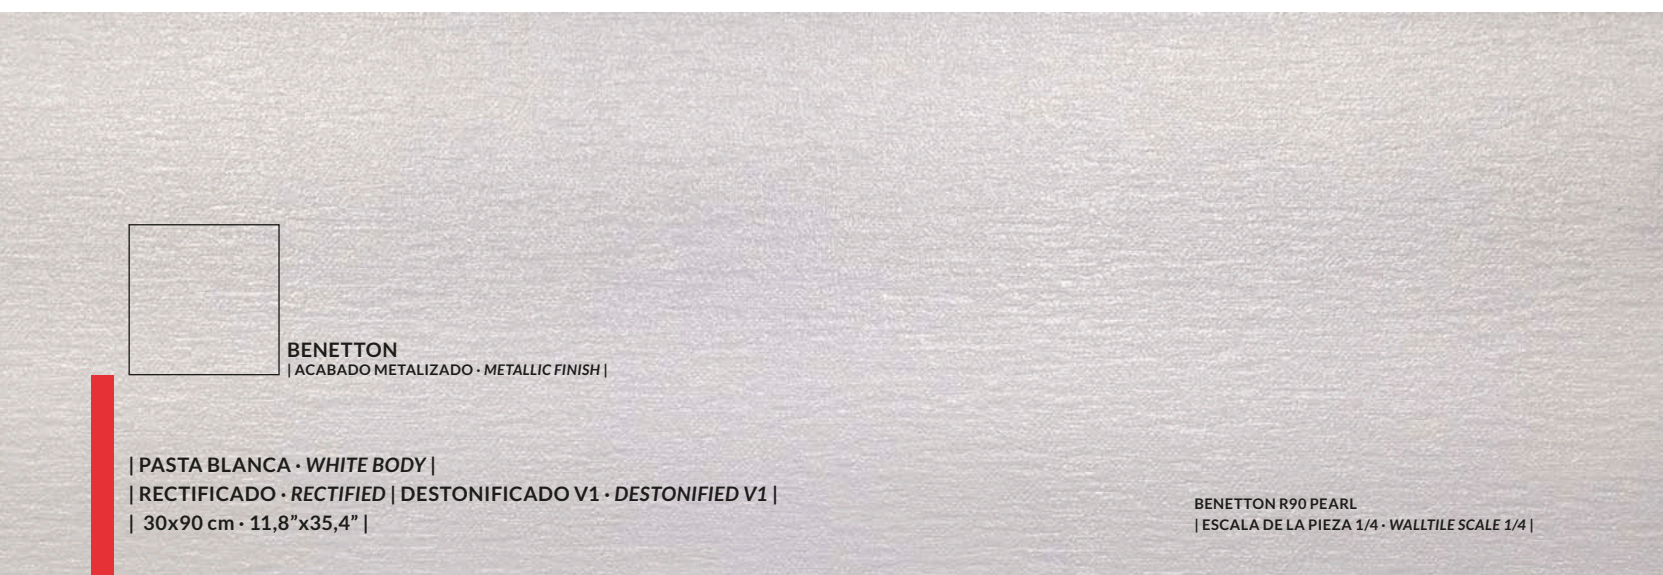

wall: BENETTON R90 PEARL (30x90 cm), DECORADO BENETTON R90 SILVER (30x90 cm).

30x90 cm
11,8"x35,4"

BENETTON
METALIZADO - METALLIC

ACABADOS - FINISHES

30x90 cm - 11,8"x35,4"

METALIZADO - METALLIC

BENETTON R90 | B43

BENETTON
| ACABADO METALIZADO - METALLIC FINISH |

| PASTA BLANCA - WHITE BODY |
| RECTIFICADO - RECTIFIED | DESTONIFICADO V1 - DESTONIFIED V1 |
| 30x90 cm - 11,8"x35,4" |

BENETTON R90 PEARL
| ESCALA DE LA PIEZA 1/4 - WALLTILE SCALE 1/4 |