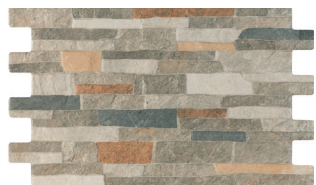

Benicadell

Porcelánico | **Porcelain** 23,5x40,5cm

Pasta Roja | **Red Body** 25x44,5cm

*Distintas gráficas, empaquetados de forma aleatoria
*Different graphics, plain and packaged randomly

Benicadell Beige

Benicadell Gris

BESTILE Benicadell Beige 23,5x37,5cm