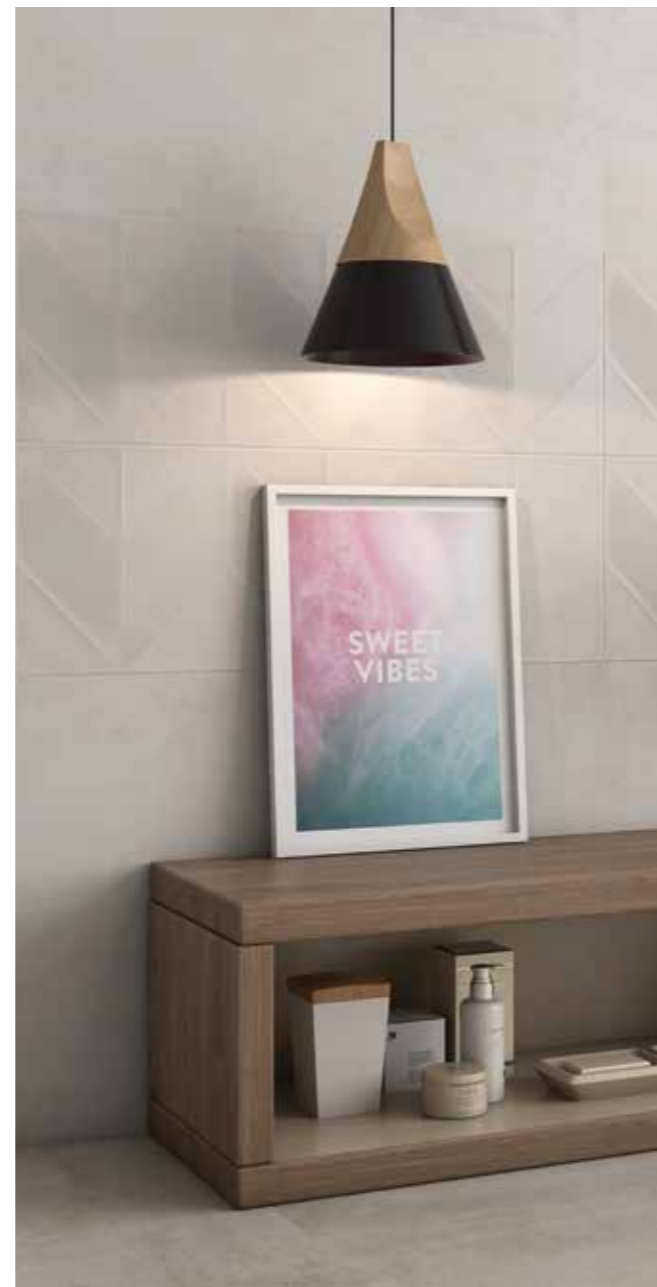

BENNET

RED BODY

Sizes / Formatos

M13 / RLV M15

25x70 /
10"x28"

PERLA

GRIS

RLV PERLA

MARFIL

NOCE

RLV MARFIL

Bennet Marfil
25x70 /
10"x28"

RLV Bennet Marfil
25x70 /
10"x28"

Recommended Flooring / Pavimentos sugeridos : NOMAD