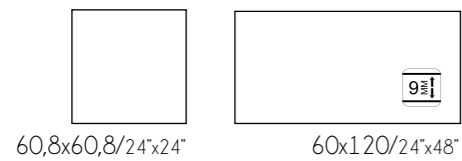

Berlín

Característica técnicas / Technical features

Formatos / Sizes

Completa la colección / Complete the collection

white body

* Más información / More information pág. 40

porcelain

Packing list

Código de tarifa / Price list

Formato/Size	pz/cj	m ² /cj	kg / cj	cj/pl	m2 / pl	kg / pl
31,6x60	8	1,52	26	48	72,96	1268

Formato/Size	Código de tarifa/Price list
31,6x60	RM0655
31,6x60 Rlv.	RM0655 D

Colores / Colours