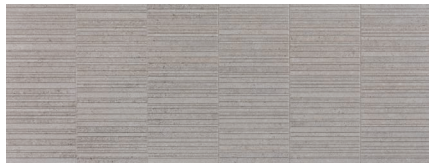

Rectified Wall Tiles
Revestimiento Monoporosa Rectificado

Stripe Berna Acero
45 cm x 120 cm

G-274