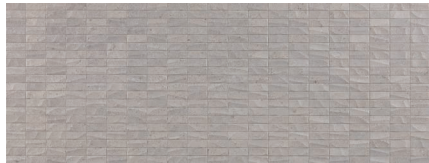

Rectified Wall Tiles
Revestimiento Monoporosa Rectificado

Mosaico Berna Acero
45 cm x 120 cm

G-274