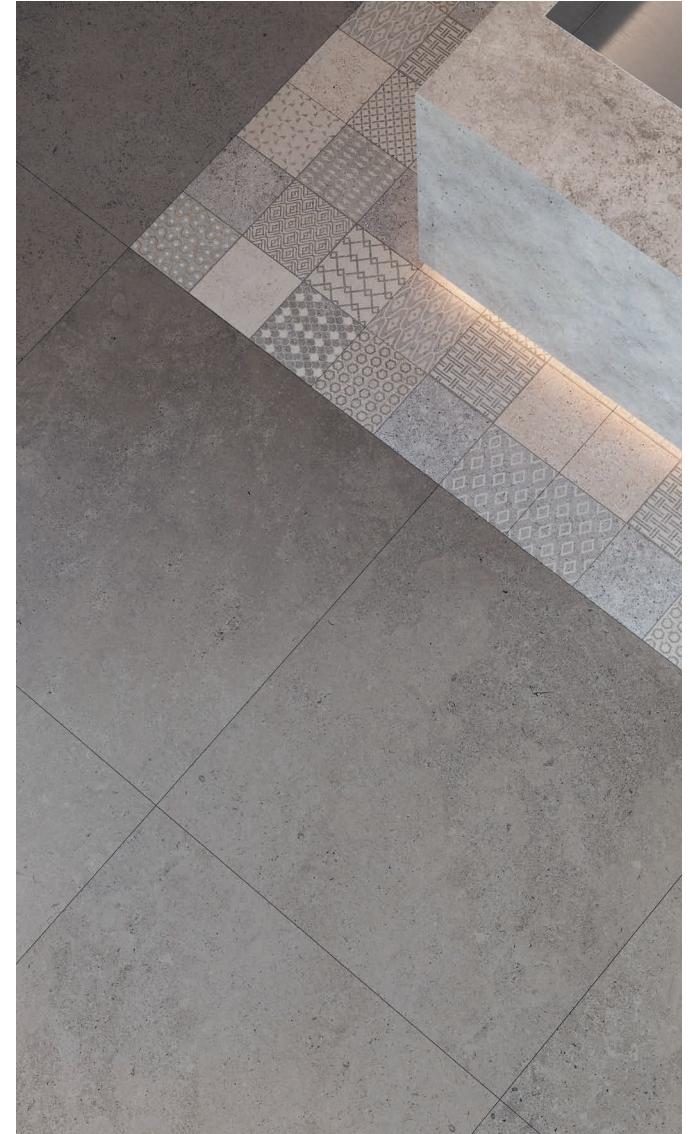

Floor Tiles

Rectified Porcellanato Tiles / Coloured Biscuit
Gres Porcelánico Rectificado / Color Masa

Deco Berna
59,6 cm x 59,6 cm

G-249

Pavimento