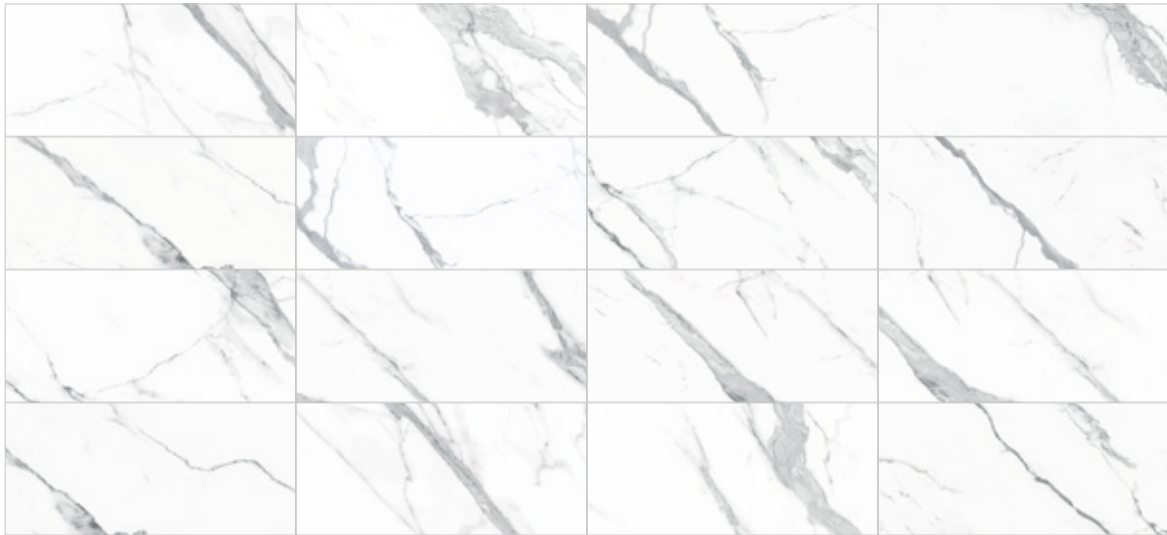

BERNINI

Revestimento \ Wall Tile:
STATUARIO | M25×55 cm | 6107
STATUARIO | M10×30 cm | 8881

Pavimento \ Floor Tile:
STATUARIO | M30×60 cm | 8881

STATUARIO

CARRARA

BARDIGLIO

Revestimento \ Wall Tile:
MARFIL | M25×55 cm | 6110
MARFIL | M10×30 cm | 8882