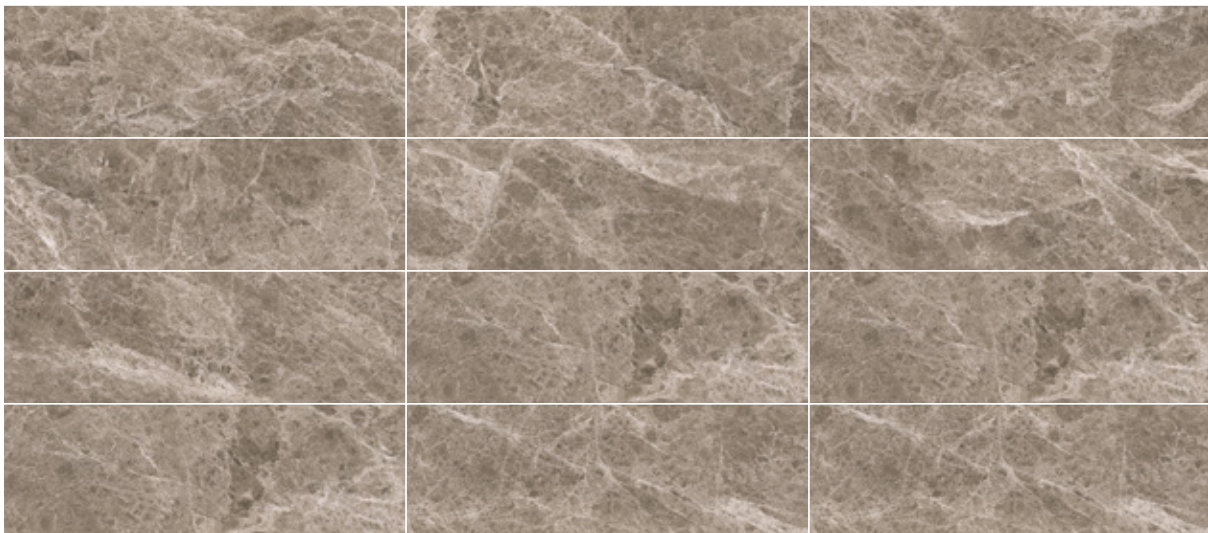

Pavimento \ Floor Tile:
MARFIL | 16×99 cm | 8882

CALACATTA ORO

M25×75 cm 10"×30"

MARFIL

EMPERADOR LIGHT

Revestimento \ Wall Tile:
CALACATTA ORO | M 25×75 cm | 6106

Pavimento \ Floor Tile:
CALACATTA ORO | 16×99 cm | 8880