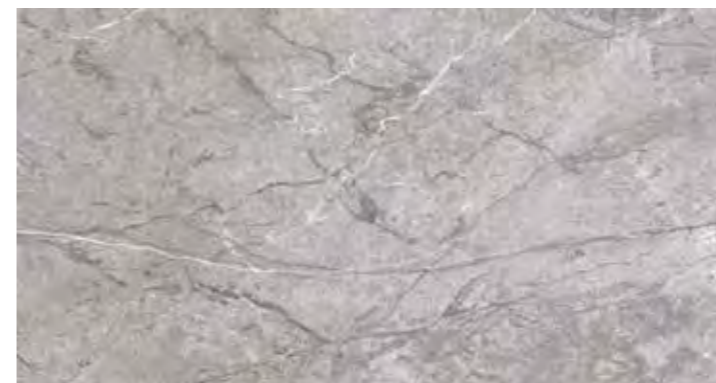

Bernini

Wall tiles 31,6x60 Bernini Marfil, Riv. Bernini Natural
Floor tiles 60,8x60,8 Bernini Natural

Un mármol que combina las vetas areniscas con el puro mármol clásico, la colección Bernini combina sobre la pasta roja el juego de vetas en 4 colores distintos para conseguir la combinación perfecta del diseño. Además, las opciones de relieve consiguen alzar el diseño a su máximo exponente.

Bernini is a red-body tile collection inspired by a perfect mix of pure classic marble and streaks of sandstone in 4 different colours. To further enhance its design, the collection also features a selection of relief tiles.

Formato/Size	Código de tarifa/Price list
31,6x60	RB0655
31,6x60 Rlv.	RB0655 D

Colores / Colours

Bernini Marfil

Bernini Natural

Rlv. Bernini Warm

Bernini Light

Rlv. Bernini Cold

Bernini Cris