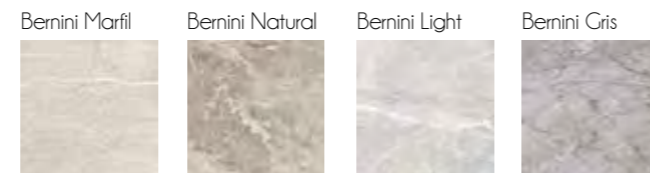

Pavimento coordinado / Coordinated flooring

porcelain