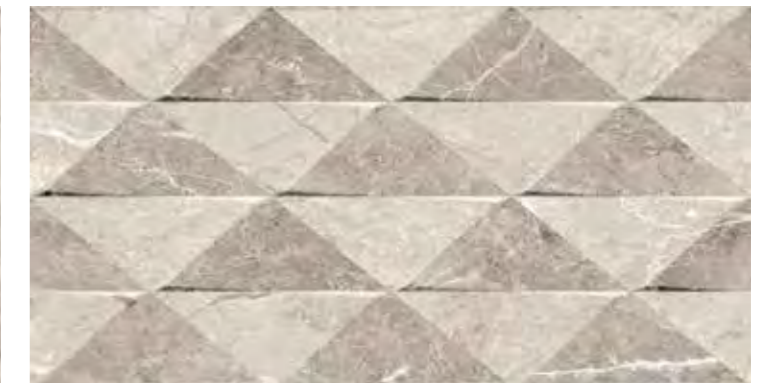

Bernini

Wall tiles 31,6x60 Bernini Marfil, Riv. Bernini Natural
Floor tiles 60,8x60,8 Bernini Natural

Un mármol que combina las vetas areniscas con el puro mármol clásico, la colección Bernini combina sobre la pasta roja el juego de vetas en 4 colores distintos para conseguir la combinación perfecta del diseño. Además, las opciones de relieve consiguen alzar el diseño a su máximo exponente.

Bernini is a red-body tile collection inspired by a perfect mix of pure classic marble and streaks of sandstone in 4 different colours. To further enhance its design, the collection also features a selection of relief tiles.

Formato/Size	Código de tarifa/Price list
31,6x60	RB0655
31,6x60 Rlv.	RB0655 D

Colores / Colours

Bernini Marfil

Bernini Natural

Rlv. Bernini Warm

Bernini Light

Rlv. Bernini Cold

Bernini Cris