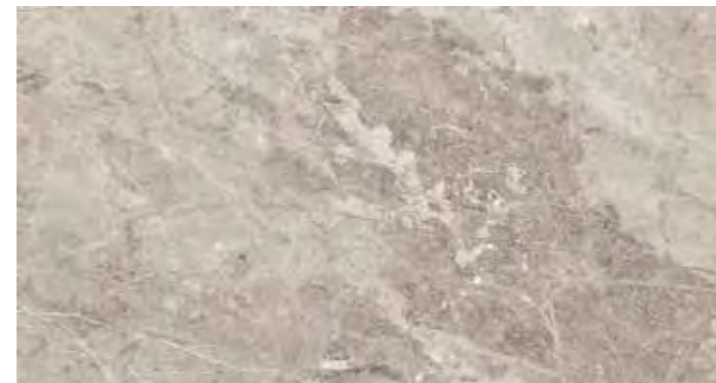

Bernini Natural