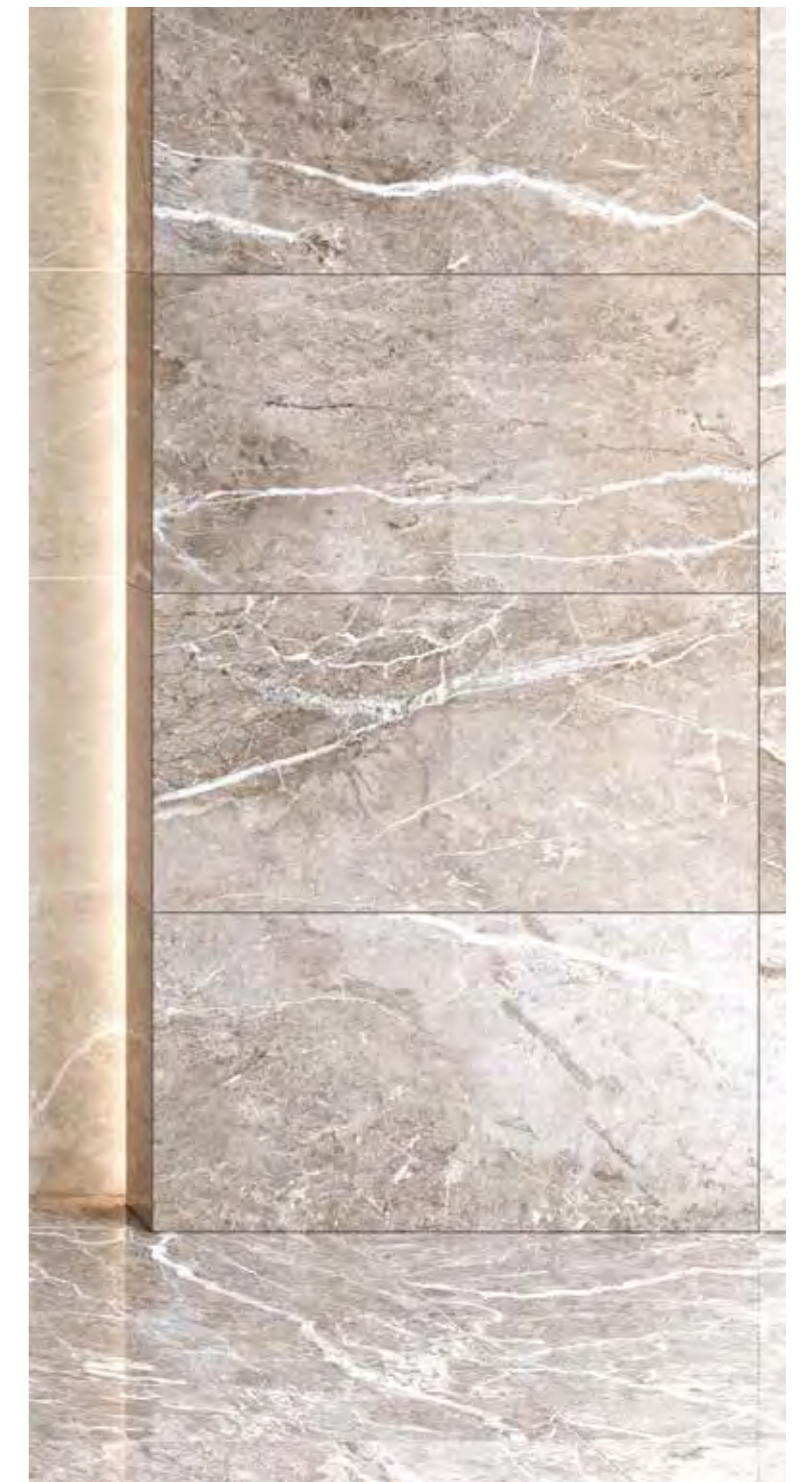

Bernini

Wall tiles 31,6x60 Bernini Marfil, Riv. Bernini Natural
Floor tiles 60,8x60,8 Bernini Natural

Un mármol que combina las vetas areniscas con el puro mármol clásico, la colección Bernini combina sobre la pasta roja el juego de vetas en 4 colores distintos para conseguir la combinación perfecta del diseño. Además, las opciones de relieve consiguen alzar el diseño a su máximo exponente.

Bernini is a red-body tile collection inspired by a perfect mix of pure classic marble and streaks of sandstone in 4 different colours. To further enhance its design, the collection also features a selection of relief tiles.