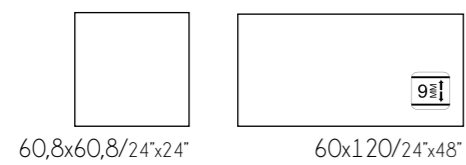

Bernini

Característica técnicas / Technical features

Formatos / Sizes

Pavimento coordinado / Coordinated flooring

porcelain

Packing list

Código de tarifa / Price list

Formato/Size	pz/cj	m ² /cj	kg / cj	cj/pl	m2 /pl	kg / pl
31,6x60	8	1,52	26	48	72,96	1268