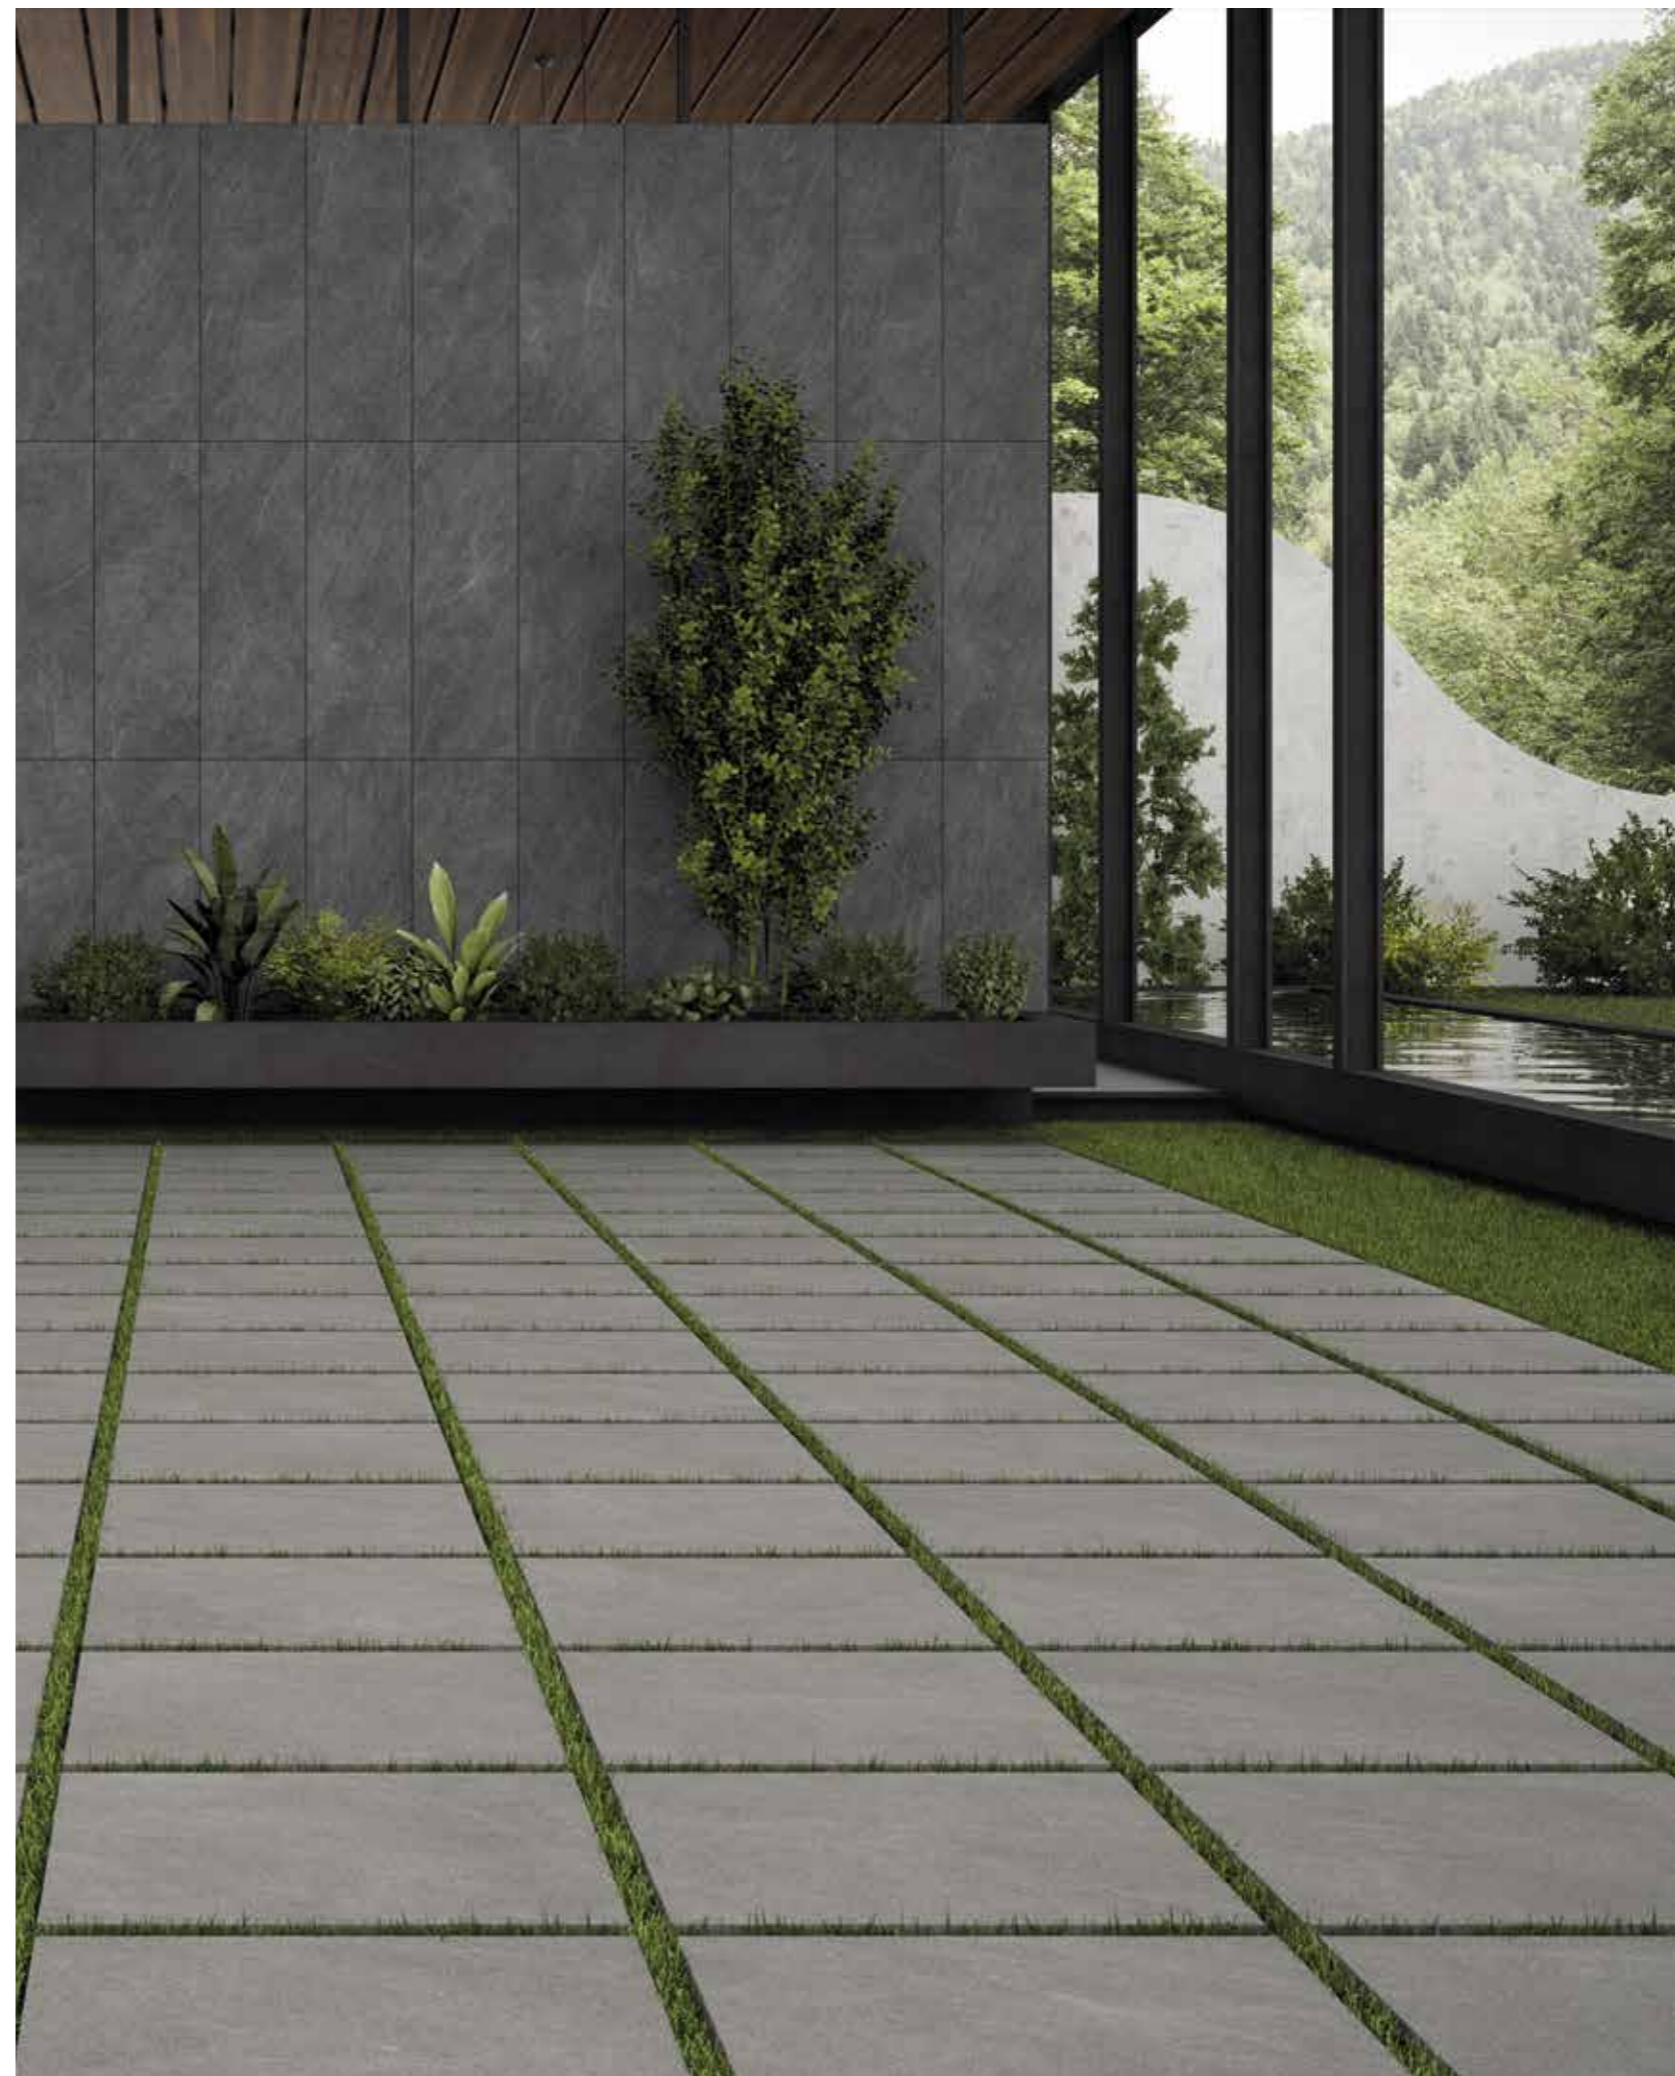

# BETRIA

PORCELÁNICO MASA COLOR · COLOR BODY PORCELAIN · GRÉS CERAME MASSE COLORÉE · EINGFÄRBTES FEINSTEINZEUG

GRIS

ANTRACITA

COLOR	2OUT 40X120CM RECT · 16"X47" RECT.	2OUT 60X60CM RECT · 24"X24" RECT.
ANTRACITA MT	YA5Q2A	YA5N6A
GRIS MT	YA2Q2A	YA2N6A

PLUS BETRIA ANTRACIA RECT INOUT 40X120CM RECT · 16"X47" / PLUS BETRIA GRIS RECT INOUT 60X60CM RECT · 24"X24"