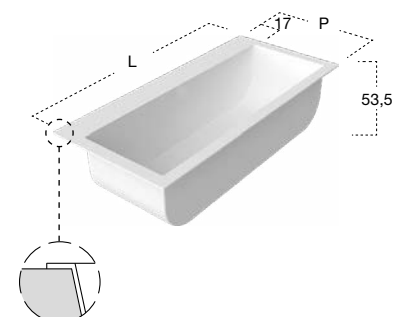

Vasca da bagno rettangolare da incasso in Corian, con bordo per rubinetteria sul retro, completa di piedini regolabili e piletta con scarico a pressione clik-clak.

Art. BIBLIO20

Peso vasca: 75 kg.

Capacità: 288 L.

Art. BIBLIO21

Peso vasca: 90 kg.

Capacità: 362 L.

Encased rectangular Corian bathtub with back rim for tap mounting, complete with regulating feet and drain with pressure plug.

Art. BIBLIO20

Weight: 75 kg.

Capacity: 288 L.

Art. BIBLIO21

Weight: 90 kg.

Capacity: 362 L.

H	P	L	art.
53,5	80	180	BIBLI030
	90	190	BIBLI031

Vasca da bagno rettangolare da incasso in Corian, con bordo per rubinetteria sul retro e laterale dx o sx, completa di piedini regolabili e piletta con scarico a pressione klik-clak.
 Art. BIBLI030
 Peso vasca: 92 kg.
 Capacità: 288 L.
 Art. BIBLI031
 Peso vasca: 95 kg.
 Capacità: 362 L.