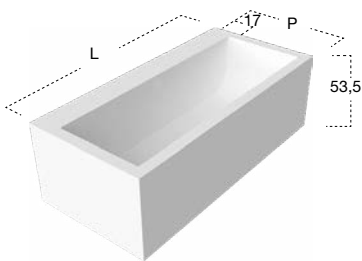

H	P	L	art.
53,5	70	170	BIBLIO12
	80	180	BIBLIO13

Vasca da bagno rettangolare in Corian, completa di piedini regolabili e piletta con scarico a pressione klik-clak.

Art. BIBLIO12

Peso vasca: 101 kg.

Capacità: 288 L.

Art. BIBLIO13

Peso vasca: 142 kg.

Capacità: 362 L.

Rectangular Corian bathtub, complete with regulating feet and drain with pressure plug.

Art. BIBLIO12

Weight: 101 kg.

Capacity: 288 L.

Art. BIBLIO13

Weight: 142 kg.

Capacity: 362 L.

art. BRIDGE

H	P	L	art.
53,5	80	170	BIBLIO22
	90	180	BIBLIO23

Vasca da bagno rettangolare in Corian, con bordo per rubinetteria sul retro, completa di piedini regolabili e piletta con scarico a pressione a pressione klik-clak.
 Art. BIBLIO22
 Peso vasca: 152 kg.
 Capacità: 288 L.
 Art. BIBLIO23
 Peso vasca: 160 kg.
 Capacità: 362 L.