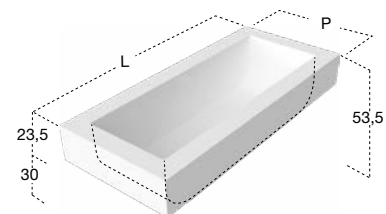

Capacità: 288 L.

Art. BIBLIO81

Peso vasca: 121 kg.

Capacità: 362 L.

Encased rectangular Corian bathtub, complete with regulating feet and drain with pressure plug.

Art. BIBLIO80

Weight: 105 kg.

Capacity: 288 L.

Art. BIBLIO81

Weight: 121 kg.

Capacity: 362 L.

art. BRIDGE

art. BRIDGE

H	P	L	art.
53,5	80	180	BIBLI070
	90	190	BIBLI071

Vasca da bagno rettangolare da semincasso frontale in Corian, completa di piedini regolabili e piletta con scarico a pressione klik-clak.
 Art. BIBLI070
 Peso vasca: 118 kg.
 Capacità: 288 L.
 Art. BIBLI071
 Peso vasca: 131 kg.
 Capacità: 362 L.