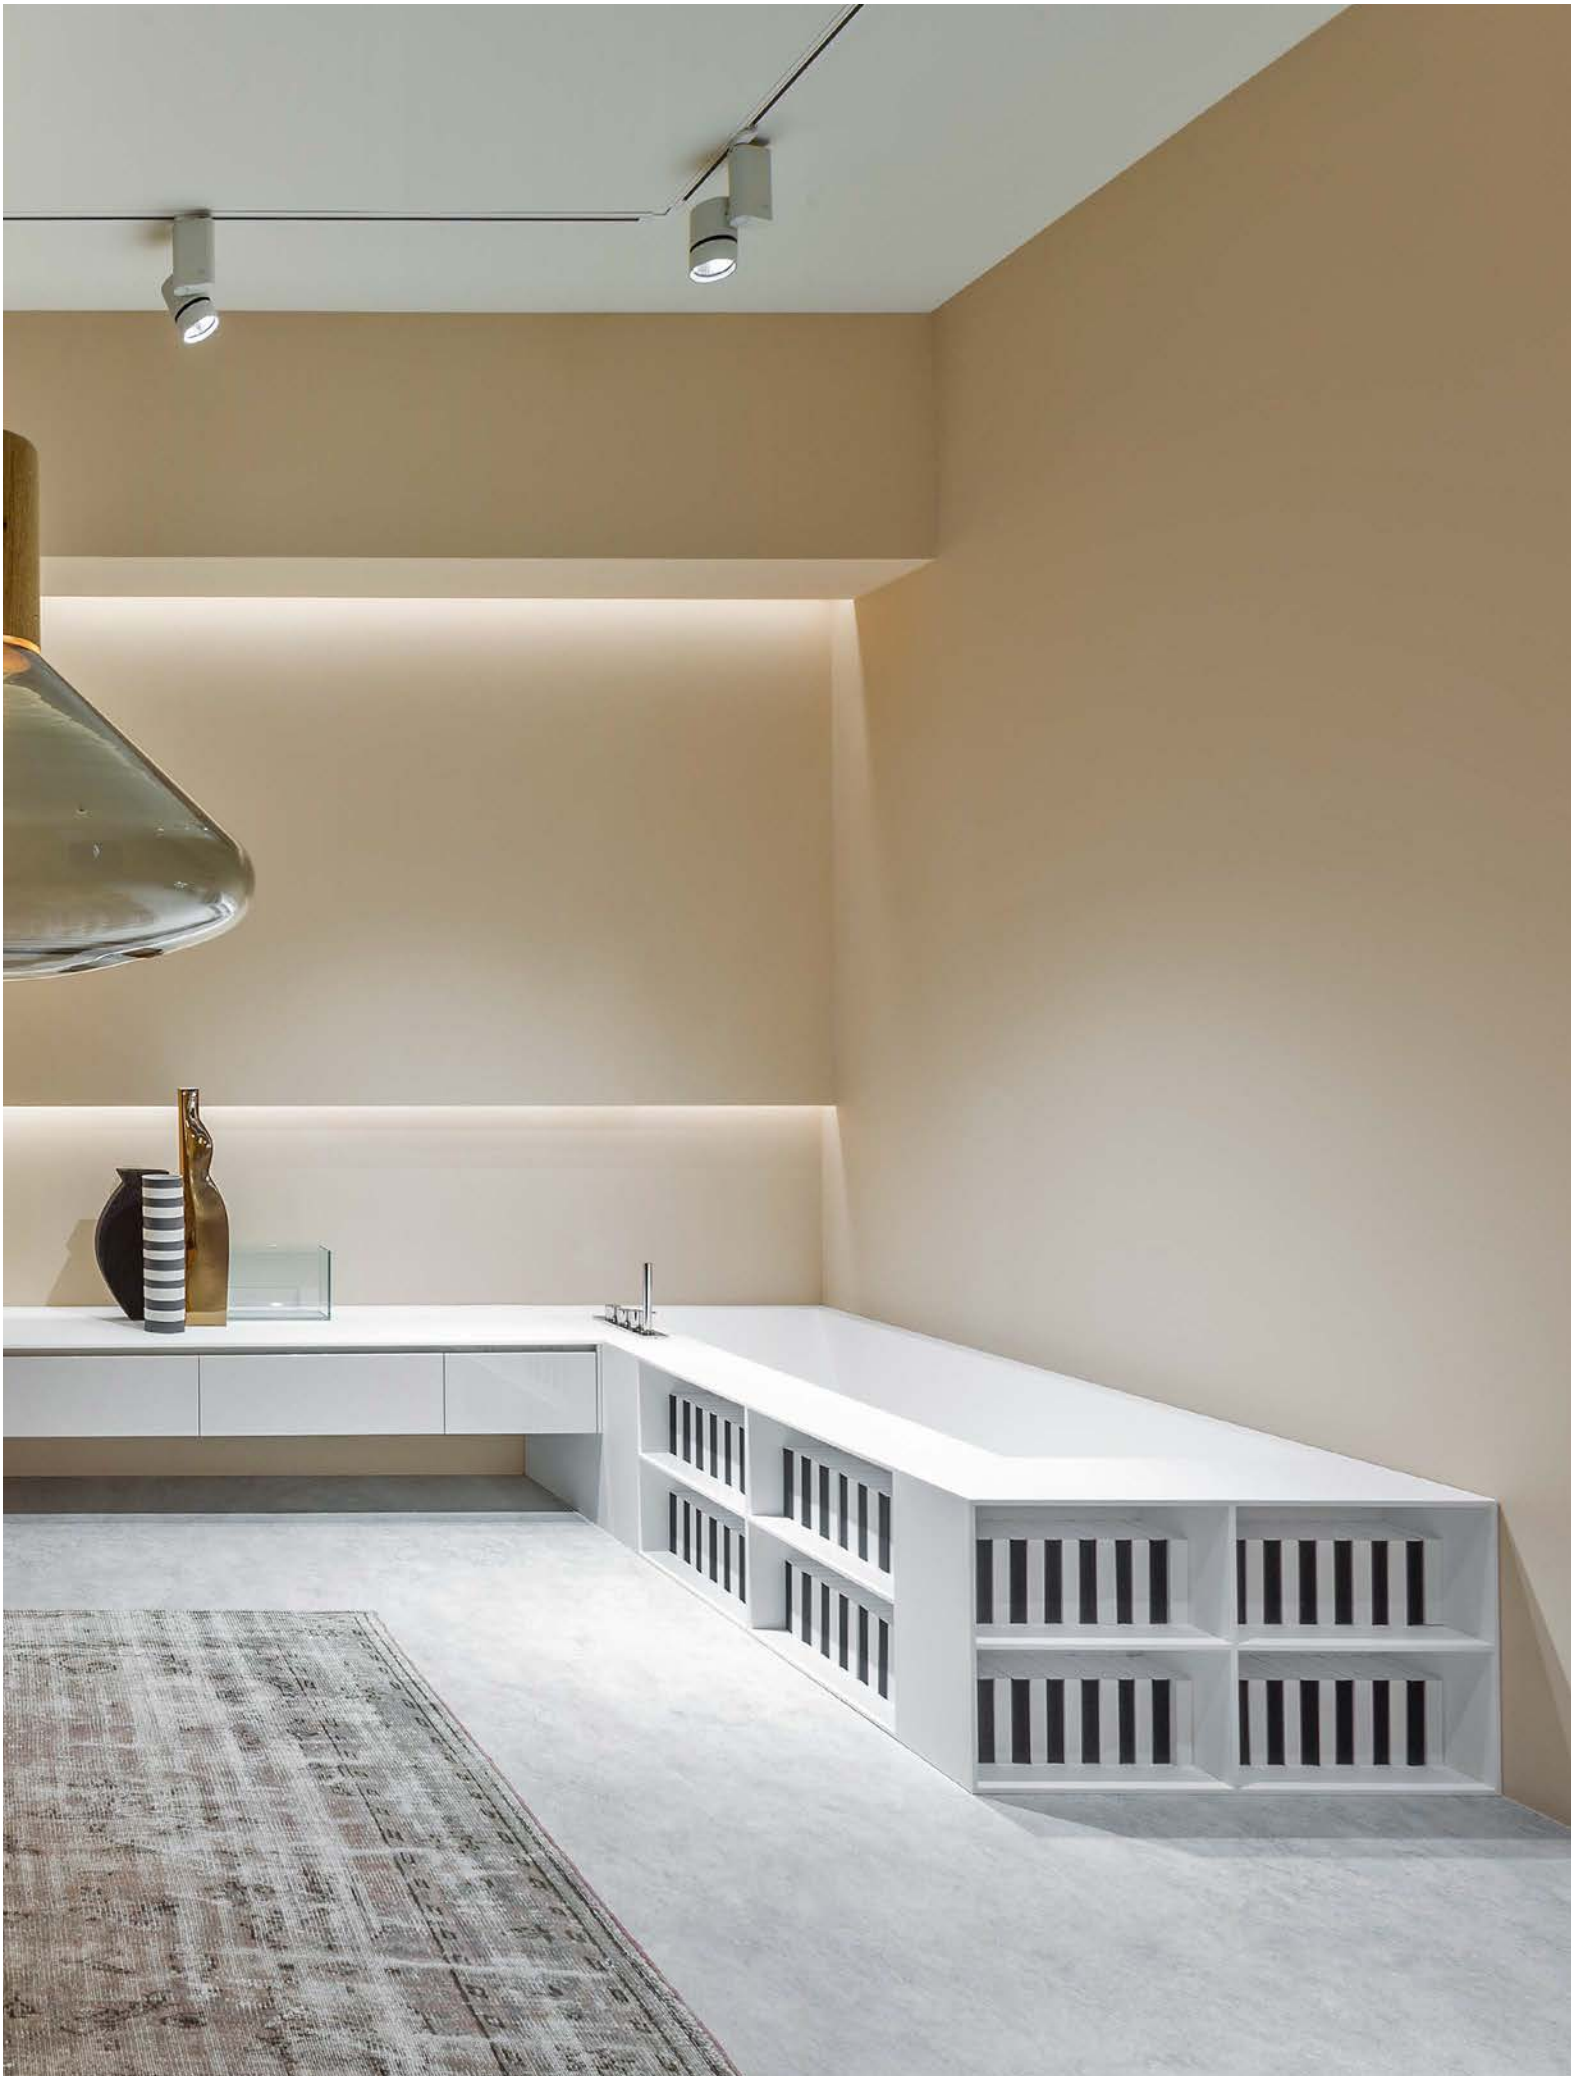

BIBLIO

_2007

design
Nevio
Tellatin

Ampia, rigorosa nella sua geometria pura, negli spigoli vivi, nel linguaggio essenziale. Ricca, di nuovi significati, di spazi accessori, di superfici d'appoggio. Biblio è realizzata in Corian e può ospitare lungo due lati funzionali una serie di vani a giorno per riporre libri, oggetti e accessori. Spazi utili per organizzare lo spazio ma anche per personalizzare l'esperienza, volumi ricavati nel fianco che si allarga e diventa un pratico piano d'appoggio. Versatile perché può essere posizionata free standing o incassata, può integrare un piano rialzato a cui accedere con uno scalino. Democratica, perché può essere inoltre accostata a parte su qualsiasi lato, scegliendo il fronte tradizionale o quello nel quale sono ospitati i libri. Personalizzabile, perché la piccola libreria integrata può assumere un carattere diverso qualora venga rivestita con essenze o definita da colori particolari.

Large, rigorous in its pure shape with sharp corners. Rich with new meanings, space for accessories and surfaces. Biblio is made of Corian and can accommodate along two sides open compartments for books, objects and accessories. Useful spaces to organize and personalize your experience. Versatile because can be freestanding or embedded, democratic because approachable by either side. Customizable because the small built in library can take on a different character if covered with wood.

H	P	L	art.
53,5	70	170	BIBLI010
	80	180	BIBLI011

Vasca da bagno rettangolare da incasso in Corian, completa di piedini regolabili e piletta con scarico a pressione klik-clak.
 Art. BIBLI010
 Peso vasca: 81 kg.
 Capacità: 288 L.
 Art. BIBLI011
 Peso vasca: 82 kg.
 Capacità: 362 L.

Vasca da bagno rettangolare da incasso in Corian, con bordo per rubinetteria sul retro, completa di piedini regolabili e piletta con scarico a pressione clik-clak.

Art. BIBLIO20

Peso vasca: 75 kg.

Capacità: 288 L.