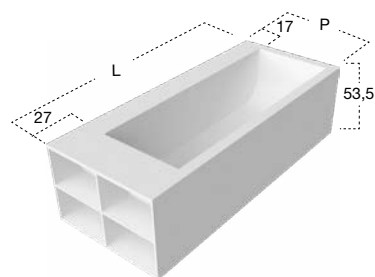

Art. BIBLI052

Peso vasca: 128 kg.

Capacità: 288 L.

Art. BIBLI053

Peso vasca: 133 kg.

Capacità: 362 L.

Rectangular Corian bathtub with front open shelves, complete with regulating feet and drain with pressure plug.

Art. BIBLI052

Weight: 128 kg.

Capacity: 288 L.

Art. BIBLI053

Weight: 133 kg.

Capacity: 362 L.

H	P	L	art.
53,5	80	190	BIBLI042
	90	200	BIBLI043

Vasca da bagno rettangolare in Corian, con bordo per rubinetteria sul retro e vani a giorno laterali dx o sx, completa di piedini regolabili e piletta con scarico a pressione klik-clak.
 Art. BIBLI042
 Peso vasca: 129 kg.
 Capacità: 288 L.
 Art. BIBLI043
 Peso vasca: 138 kg.
 Capacità: 362 L.