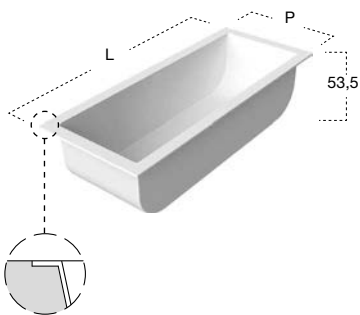

BIBLIO

_2007

design
Nevio
Tellatin

Ampia, rigorosa nella sua geometria pura, negli spigoli vivi, nel linguaggio essenziale. Ricca, di nuovi significati, di spazi accessori, di superfici d'appoggio. Biblio è realizzata in Corian e può ospitare lungo due lati funzionali una serie di vani a giorno per riporre libri, oggetti e accessori. Spazi utili per organizzare lo spazio ma anche per personalizzare l'esperienza, volumi ricavati nel fianco che si allarga e diventa un pratico piano d'appoggio. Versatile perché può essere posizionata free standing o incassata, può integrare un piano rialzato a cui accedere con uno scalino. Democratica, perché può essere inoltre accostata a parte su qualsiasi lato, scegliendo il fronte tradizionale o quello nel quale sono ospitati i libri. Personalizzabile, perché la piccola libreria integrata può assumere un carattere diverso qualora venga rivestita con essenze o definita da colori particolari.

Large, rigorous in its pure shape with sharp corners. Rich with new meanings, space for accessories and surfaces. Biblio is made of Corian and can accommodate along two sides open compartments for books, objects and accessories. Useful spaces to organize and personalize your experience. Versatile because can be freestanding or embedded, democratic because approachable by either side. Customizable because the small built in library can take on a different character if covered with wood.