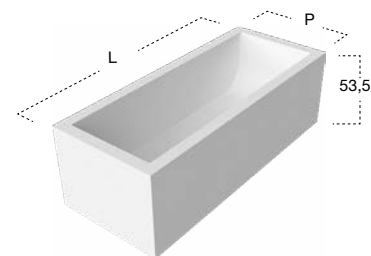

H	P	L	art.
53,5	70	170	BIBLIO12
	80	180	BIBLIO13

Vasca da bagno rettangolare in Corian, completa di piedini regolabili e piletta con scarico a pressione klik-clak.

Art. BIBLIO12

Peso vasca: 101 kg.

Capacità: 288 L.

Art. BIBLIO13

Peso vasca: 142 kg.

Capacità: 362 L.

Rectangular Corian bathtub, complete with regulating feet and drain with pressure plug.

Art. BIBLIO12

Weight: 101 kg.

Capacity: 288 L.

Art. BIBLIO13

Weight: 142 kg.

Capacity: 362 L.

art. BRIDGE

H	P	L	art.
53,5	80	170	BIBLIO22
	90	180	BIBLIO23

Vasca da bagno rettangolare in Corian, con bordo per rubinetteria sul retro, completa di piedini regolabili e piletta con scarico a pressione a pressione klik-clak.
 Art. BIBLIO22
 Peso vasca: 152 kg.
 Capacità: 288 L.
 Art. BIBLIO23
 Peso vasca: 160 kg.
 Capacità: 362 L.