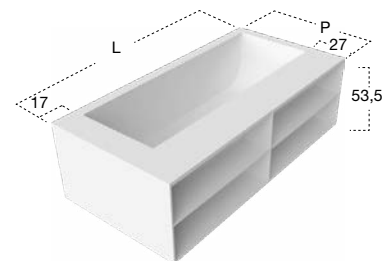

Art. BIBLI062

Peso vasca: 158 kg.

Capacità: 288 L.

Art. BIBLI063

Peso vasca: 167 kg.

Capacità: 362 L.

Rectangular Corian bathtub with front open shelves and right or left side rim for tap mounting, complete with regulating feet and drain with pressure plug.

Art. BIBLI062

Weight: 158 kg.

Capacity: 288 L.

Art. BIBLI063

Weight: 167 kg.

Capacity: 362 L.

H	P	L	art.
53,5	90	170	BIBLI052
	100	180	BIBLI053

Vasca da bagno rettangolare in Corian, con vani a giorno frontali, completa di piedini regolabili e piletta con scarico a pressione clik-clak.

Art. BIBLI052

Peso vasca: 128 kg.

Capacità: 288 L.

Art. BIBLI053

Peso vasca: 133 kg.

Capacità: 362 L.

Rectangular Corian bathtub with front open shelves, complete with regulating feet and drain with pressure plug.