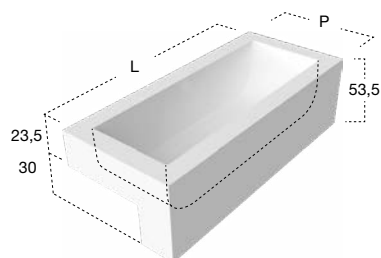

	H	P	L	art.
	53,5	80	180	BIBLIO80
		90	190	BIBLIO81

Vasca da bagno rettangolare da incasso in Corian, completa di piedini regolabili e piletta con scarico a pressione clik-clak.

Art. BIBLIO80

Peso vasca: 105 kg.

Capacità: 288 L.

Art. BIBLIO81

Peso vasca: 121 kg.

Capacità: 362 L.

Encased rectangular Corian bathtub, complete with regulating feet and drain with pressure plug.

Art. BIBLIO80

Weight: 105 kg.

Capacity: 288 L.

Art. BIBLIO81

Weight: 121 kg.

Capacity: 362 L.

art. BRIDGE

art. BRIDGE

H	P	L	art.
53,5	80	180	BIBLI070
	90	190	BIBLI071

Vasca da bagno rettangolare da semincasso frontale in Corian, completa di piedini regolabili e piletta con scarico a pressione klik-clak.
 Art. BIBLI070
 Peso vasca: 118 kg.
 Capacità: 288 L.
 Art. BIBLI071
 Peso vasca: 131 kg.
 Capacità: 362 L.