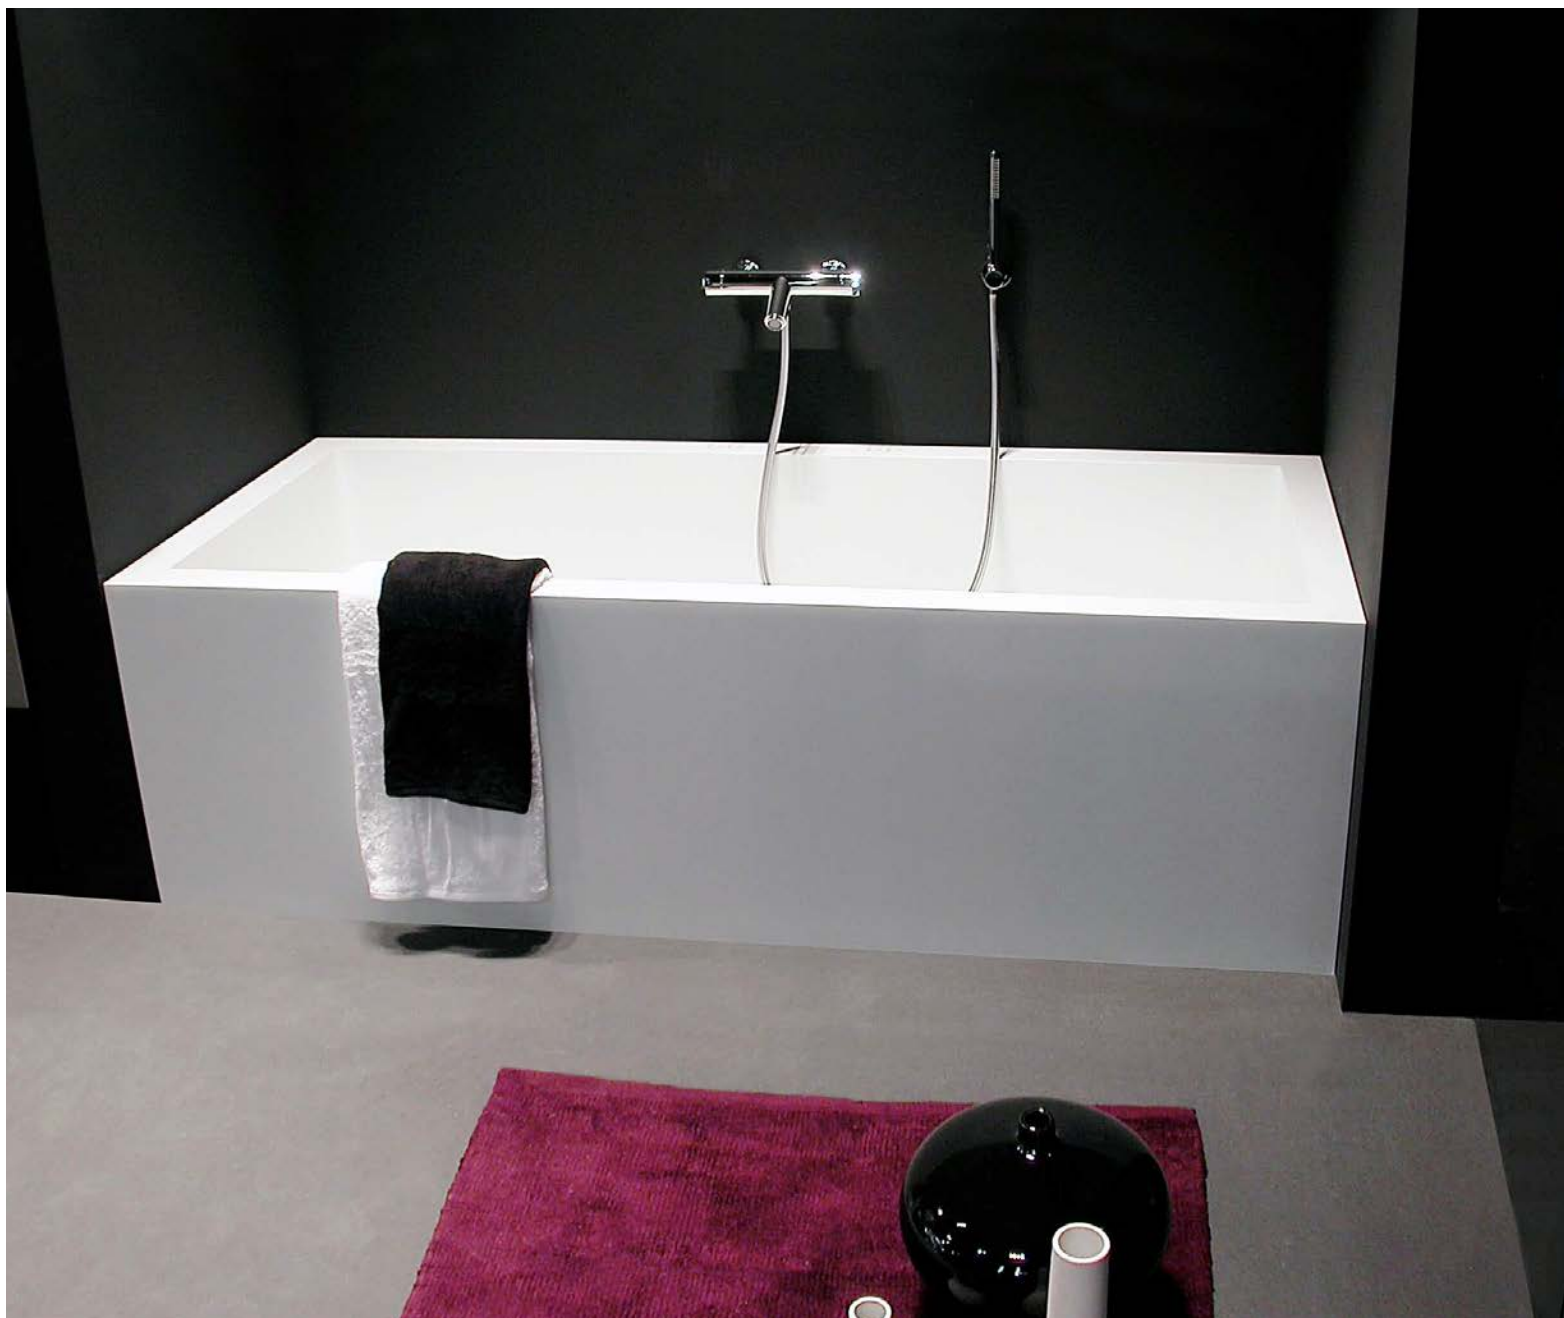

H	P	L	art.
53,5	70	170	BIBLIO12
	80	180	BIBLIO13

Vasca da bagno rettangolare in Corian, completa di piedini regolabili e piletta con scarico a pressione klik-clak.

Art. BIBLIO12

Peso vasca: 101 kg.

Capacità: 288 L.

Art. BIBLIO13

Peso vasca: 142 kg.

Capacità: 362 L.

Rectangular Corian bathtub, complete with regulating feet and drain with pressure plug.

Art. BIBLIO12

Weight: 101 kg.

Capacity: 288 L.

Art. BIBLIO13

Weight: 142 kg.

Capacity: 362 L.