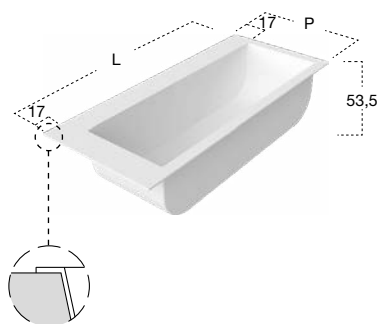

Vasca da bagno rettangolare da incasso in Corian, con bordo per rubinetteria sul retro, completa di piedini regolabili e piletta con scarico a pressione clik-clak.

Art. BIBLIO20

Peso vasca: 75 kg.

Capacità: 288 L.

Art. BIBLIO21

Peso vasca: 90 kg.

Capacità: 362 L.

Encased rectangular Corian bathtub with back rim for tap mounting, complete with regulating feet and drain with pressure plug.

Art. BIBLIO20

Weight: 75 kg.

Capacity: 288 L.

Art. BIBLIO21

Weight: 90 kg.

Capacity: 362 L.

H	P	L	art.
53,5	80	180	BIBLI030
	90	190	BIBLI031

Vasca da bagno rettangolare da incasso in Corian, con bordo per rubinetteria sul retro e laterale dx o sx, completa di piedini regolabili e piletta con scarico a pressione klik-clak.
 Art. BIBLI030
 Peso vasca: 92 kg.
 Capacità: 288 L.
 Art. BIBLI031
 Peso vasca: 95 kg.
 Capacità: 362 L.