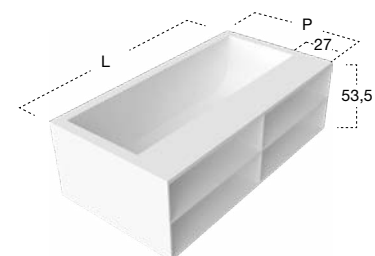

Art. BIBLI052

Peso vasca: 128 kg.

Capacità: 288 L.

Art. BIBLI053

Peso vasca: 133 kg.

Capacità: 362 L.

Rectangular Corian bathtub with front open shelves, complete with regulating feet and drain with pressure plug.

Art. BIBLI052

Weight: 128 kg.

Capacity: 288 L.

Art. BIBLI053

Weight: 133 kg.

Capacity: 362 L.

H	P	L	art.
53,5	80	190	BIBLI042
	90	200	BIBLI043

Vasca da bagno rettangolare in Corian, con bordo per rubinetteria sul retro e vani a giorno laterali dx o sx, completa di piedini regolabili e piletta con scarico a pressione klik-clak.
 Art. BIBLI042
 Peso vasca: 129 kg.
 Capacità: 288 L.
 Art. BIBLI043
 Peso vasca: 138 kg.
 Capacità: 362 L.

*Rectangular Corian bathtub with back rim for tap mounting and right or left side open shelves, complete with regulating feet and drain with pressure plug.
 Art. BIBLI042
 Weight: 129 kg.
 Capacity: 288 L.
 Art. BIBLI043
 Weight: 138 kg.
 Capacity: 362 L.*