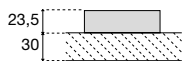

H	P	L	art.
	53,5	80	180	BIBLIO80
		90	190	BIBLIO81

Vasca da bagno rettangolare da incasso in Corian, completa di piedini regolabili e piletta con scarico a pressione clik-clak.

Art. BIBLIO80

Peso vasca: 105 kg.

Capacità: 288 L.

Art. BIBLIO81

Peso vasca: 121 kg.

Capacità: 362 L.

Encased rectangular Corian bathtub, complete with regulating feet and drain with pressure plug.

Art. BIBLIO80

Weight: 105 kg.

Capacity: 288 L.

Art. BIBLIO81

Weight: 121 kg.

Capacity: 362 L.

art. BRIDGE