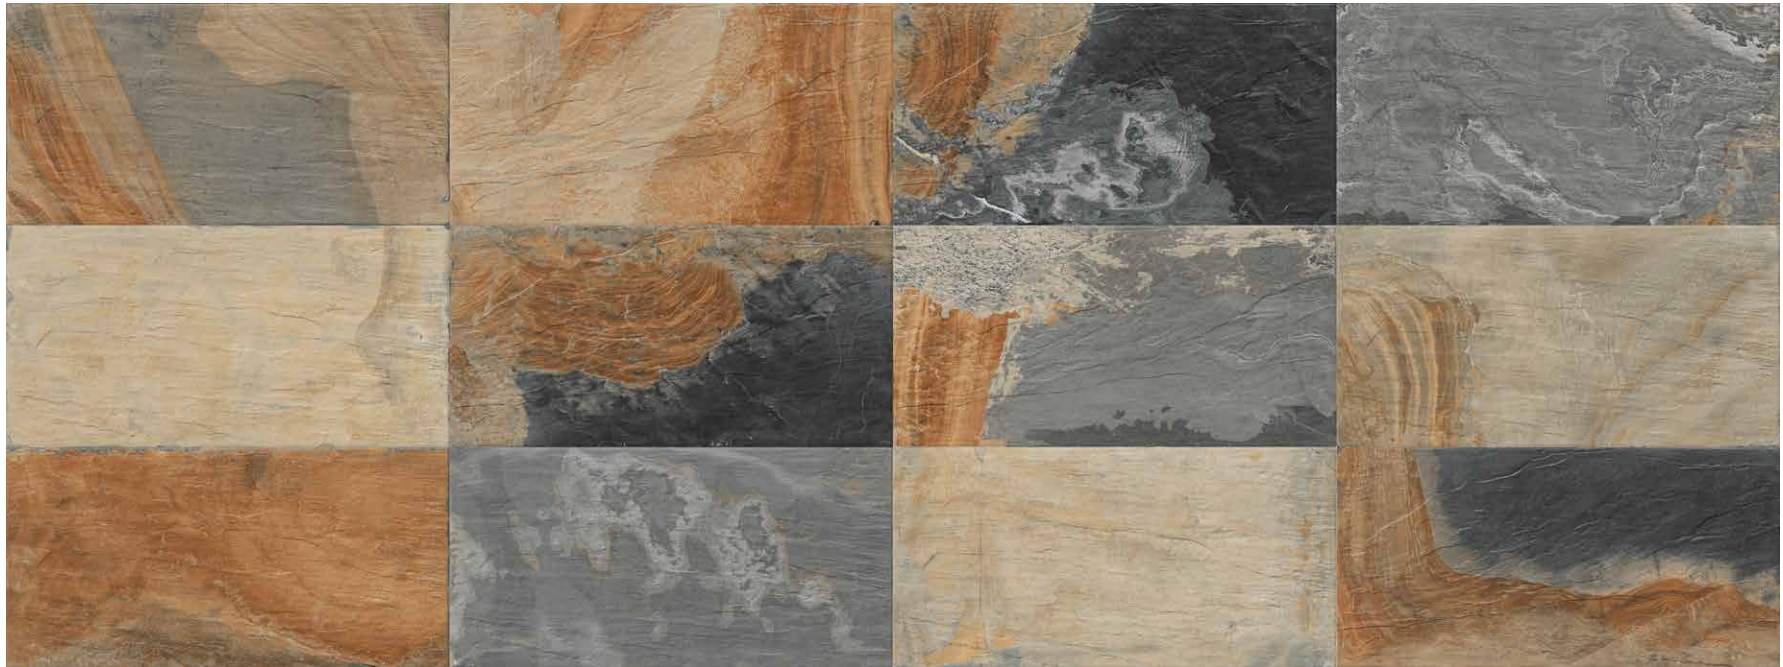

Mosaico Bierzo Mix  
30x30P (5x5) cm \* P180

Bierzo Mix  
33x67 cm  
33x67 cm Antislip · C3  
M018  
M112

Bierzo Negro  
33x67 cm  
33x67 cm Antislip · C3 ·  
M018  
M112

Mosaico Bierzo Negro  
30x30P (5x5) cm \* P180

Gráfica Bierzo Mix 33x67

FORMATO	PLT.SIZE	PZAS.BOX	M² BOX	BOX PALLET	KG BOX	M² PALLET	KG PALLET
33x67	108x108	6	1,33	48	28,90	63,84	1403,14

\* Formato del mosaico aproximado, hecho a mano. Precio por pieza.  
Mosaico size is approximate, handmade. Price per piece.