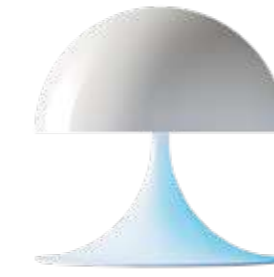

BIG BANG Ø 55 x H 55 CM

IT

DOTAZIONI E OPTIONAL

- CASSA AUDIO BOSE
- AMPLIFICATORE
- FARETTI LED RGB
- BLUETOOTH

1. COLORI:
   — BIANCO
   — NERO

EN

FEATURES AND OPTIONALS

- BOSE SOUND SYSTEM
- AMPLIFIER
- RGB LED SPOTLIGHTS
- BLUETOOTH

1. COLOURS:
   — WHITE
   — BLACK

FR

ACCESSOIRES ET OPTIONS

- AMPLI AUDIO BOSE
- AMPLIFICATEUR
- SPOTS À LEDS RGB
- BLUETOOTH

1. COULEURS:
   — BLANC
   — NOIR

DE

ZUBEHÖR UND OPTIONEN

- BOSE LAUTSPRECHER
- VERSTÄRKER
- RGB LED-LEUCHTMITTEL
- BLUETOOTH-FUNKTION

1. FARBEN:
   — WEIß
   — SCHWARZ

RU

СТАНДАРТНОЕ И ОПЦИОНАЛЬНОЕ

- ОСНАЩЕНИЕ
- АУДИО-КОЛОНКИ BOSE
- УСИЛИТЕЛЬ
- СВЕТОДИОДНЫЕ СВЕТИЛЬНИКИ RGB
- BLUETOOTH

1. ЦВЕТА:
   — БЕЛЫЙ
   — ЧЕРНЫЙ

AR

التجهيزات والملحقات الاختيارية

- مكبر صوت BOSE
- مضخم
- مصابيح ليد RGB
- بلوتوث

1. الألوان:
   — أبيض
   — أسود

BIG BANG

GHOST
design
MARC SADLER