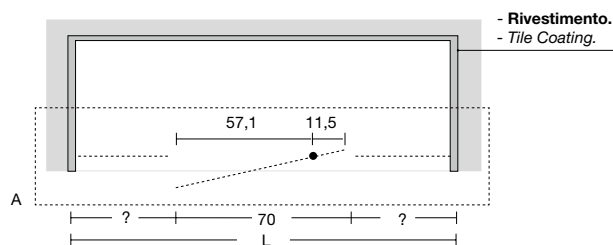

art.

BILICO5N

da / a - from / to

H	L
198,3	117 / 137

Box doccia dx o sx in vetro temperato spess. 8 mm per piatti doccia SUMISURA, ZEROMATT, 00\_XL e 00\_ST tra pareti in nicchia, completo di perno centrale e barra di sostegno.

Right or left shower enclosure in 8 mm tempered glass for shower tray SUMISURA, ZEROMATT, 00\_XL and 00\_ST within a recessed area, complete with center pin and supporting bar.

- Rivestimento.  
- Tile Coating.

art.

BILICO3N

da / a - from / to	
H	L
198,3	91 / 117
	118 / 137
	138 / 157
	158 / 177
	178 / 197

Box doccia dx o sx in vetro temperato spess. 8 mm per piatti doccia SUMISURA, ZEROMATT, 00\_XL e 00\_ST tra pareti in nicchia, completo di perno, barra di sostegno e profilo a parete in acciaio inox satinato AISI 304.

art.

BILICO7N

da / a - from / to	
H	L
198,3	157 / 177
	178 / 197

Box doccia dx o sx in vetro temperato spess. 8 mm per piatti doccia SUMISURA, ZEROMATT, 00\_XL e 00\_ST tra pareti in nicchia, completo di perno, barra di sostegno e profili a parete in acciaio inox satinato AISI 304.