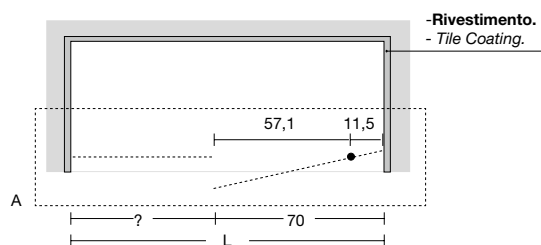

art.

BILICO1N

da / a - from / to

H	L
198,3	67 / 77
	78 / 90

Box doccia dx o sx in vetro temperato spess. 8 mm per piatti doccia SUMISURA, ZEROMATT, 00\_XL e 00\_ST tra pareti in nicchia, completo di perno e barra di sostegno.

art.

BILICO5N

da / a - from / to

H	L
198,3	117 / 137

Box doccia dx o sx in vetro temperato spess. 8 mm per piatti doccia SUMISURA, ZEROMATT, 00\_XL e 00\_ST tra pareti in nicchia, completo di perno centrale e barra di sostegno.

Right or left shower enclosure in 8 mm tempered glass for shower tray SUMISURA, ZEROMATT, 00\_XL and 00\_ST within a recessed area, complete with center pin and supporting bar.

- Rivestimento.  
- Tile Coating.

art.

BILICO3N

da / a - from / to	
H	L
198,3	91 / 117
	118 / 137
	138 / 157
	158 / 177
	178 / 197

Box doccia dx o sx in vetro temperato spess. 8 mm per piatti doccia SUMISURA, ZEROMATT, 00\_XL e 00\_ST tra pareti in nicchia, completo di perno, barra di sostegno e profilo a parete in acciaio inox satinato AISI 304.