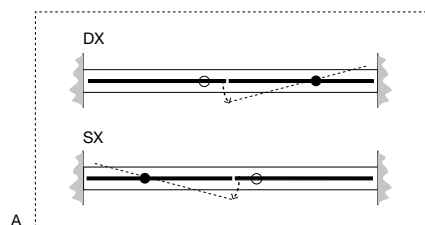

art.

BILICO3N

da / a - from / to	
H	L
198,3	91 / 117
	118 / 137
	138 / 157
	158 / 177
	178 / 197

Box doccia dx o sx in vetro temperato spess. 8 mm per piatti doccia SUMISURA, ZEROMATT, 00_XL e 00_ST tra pareti in nicchia, completo di perno, barra di sostegno e profilo a parete in acciaio inox satinato AISI 304.

Right or left shower enclosure in 8 mm tempered glass for shower tray SUMISURA, ZEROMATT, 00_XL and 00_ST within a recessed area, complete with pin, supporting bar and satin stainless steel wall profile AISI 304.

art.

BILICO7N

da / a - from / to	
H	L
198,3	157 / 177
	178 / 197

Box doccia dx o sx in vetro temperato spess. 8 mm per piatti doccia SUMISURA, ZEROMATT, 00_XL e 00_ST tra pareti in nicchia, completo di perno, barra di sostegno e profili a parete in acciaio inox satinato AISI 304.

Right or left shower enclosure in 8 mm tempered glass for shower tray SUMISURA, ZEROMATT, 00_XL and 00_ST within a recessed area, complete with pin, supporting bar and wall profiles in satin stainless steel AISI 304.