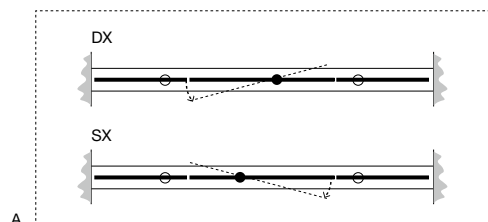

art.

BILICO3N

da / a - from / to	
H	L
198,3	91 / 117
	118 / 137
	138 / 157
	158 / 177
	178 / 197

Box doccia dx o sx in vetro temperato spess. 8 mm per piatti doccia SUMISURA, ZEROMATT, 00_XL e 00_ST tra pareti in nicchia, completo di perno, barra di sostegno e profilo a parete in acciaio inox satinato AISI 304.

Right or left shower enclosure in 8 mm tempered glass for shower tray SUMISURA, ZEROMATT, 00_XL and 00_ST within a recessed area, complete with pin, supporting bar and satin stainless steel wall profile AISI 304.