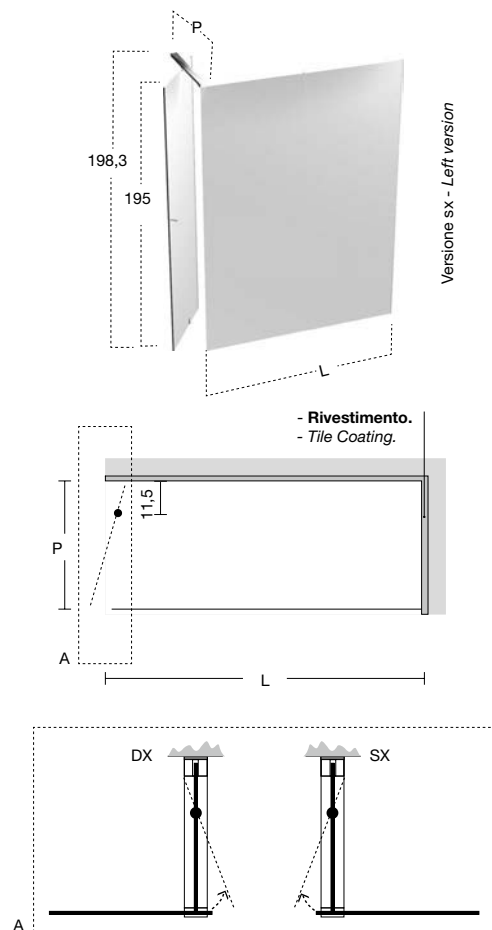

art.	P
BILICO80AL	67 / 77
BILICO90AL	78 / 90
	da / a - from / to
P	L
67 / 77	89 / 119
	120 / 139
78 / 90	89 / 119
	120 / 139

Box doccia dx o sx in vetro temperato spess. 8 mm per piatti doccia SUMISURA, ZEROMATT, 00_XL e 00_ST tra pareti in nicchia, completo di perno e barra di sostegno.

Right or left shower enclosure in 8 mm tempered glass for shower tray SUMISURA, ZEROMATT, 00_XL and 00_ST within a recessed area, complete with pin and supporting bar.

PIATTE BOX DOCCIA
SHOWER ENCLOSURES

art.	P
BILICO80AF	67 / 77
BILICO90AF	78 / 90
	da / a - from / to
P	L
67 / 77	89 / 119
	120 / 139
	140 / 159
	160 / 179
	180 / 199
78 / 90	89 / 119
	120 / 139
	140 / 159
	160 / 179
	180 / 199

Box doccia dx o sx in vetro temperato spess. 8 mm per piatti doccia SUMISURA, ZEROMATT, 00_XL e 00_ST tra pareti in angolo, completo di perno, barra di sostegno e profili a parete in acciaio inox satinato AISI 304.

Right or left shower enclosure in 8 mm tempered glass for shower tray SUMISURA, ZEROMATT, 00_XL and 00_ST within a corner, complete with pin, supporting bar and wall profiles in satin stainless steel AISI 304.