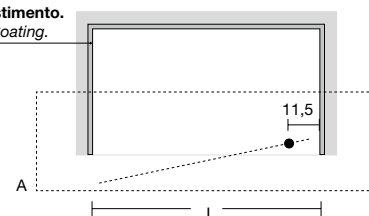

art.

BILICO1N

da / a - from / to

H	L
198,3	67 / 77
	78 / 90

Box doccia dx o sx in vetro temperato spess. 8 mm per piatti doccia SUMISURA, ZEROMATT, 00\_XL e 00\_ST tra pareti in nicchia, completo di perno e barra di sostegno.

Right or left shower enclosure in 8 mm tempered glass for shower tray SUMISURA, ZEROMATT, 00\_XL and 00\_ST within a recessed area, complete with pin and supporting bar.

- Rivestimento.  
- Tile Coating.

art.

BILICO5N

da / a - from / to

H	L
198,3	117 / 137

Box doccia dx o sx in vetro temperato spess. 8 mm per piatti doccia SUMISURA, ZEROMATT, 00\_XL e 00\_ST tra pareti in nicchia, completo di perno centrale e barra di sostegno.