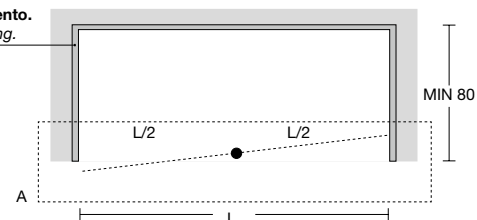

art.

BILICO1N

da / a - from / to

H	L
198,3	67 / 77
	78 / 90

Box doccia dx o sx in vetro temperato spess. 8 mm per piatti doccia SUMISURA, ZEROMATT, 00\_XL e 00\_ST tra pareti in nicchia, completo di perno e barra di sostegno.

art.

BILICO5N

da / a - from / to

H	L
198,3	117 / 137

Box doccia dx o sx in vetro temperato spess. 8 mm per piatti doccia SUMISURA, ZEROMATT, 00\_XL e 00\_ST tra pareti in nicchia, completo di perno centrale e barra di sostegno.

Right or left shower enclosure in 8 mm tempered glass for shower tray SUMISURA, ZEROMATT, 00\_XL and 00\_ST within a recessed area, complete with center pin and supporting bar.

- Rivestimento.  
- Tile Coating.

art.

BILICO3N

da / a - from / to	
H	L
198,3	91 / 117
	118 / 137
	138 / 157
	158 / 177
	178 / 197

Box doccia dx o sx in vetro temperato spess. 8 mm per piatti doccia SUMISURA, ZEROMATT, 00\_XL e 00\_ST tra pareti in nicchia, completo di perno, barra di sostegno e profilo a parete in acciaio inox satinato AISI 304.