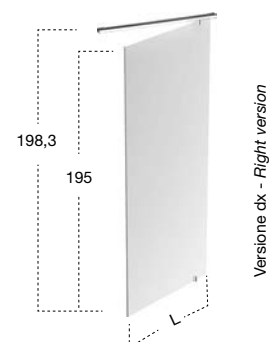

art.

BILICO1N

da / a - from / to

H	L
198,3	67 / 77
	78 / 90

Box doccia dx o sx in vetro temperato spess. 8 mm per piatti doccia SUMISURA, ZEROMATT, 00\_XL e 00\_ST tra pareti in nicchia, completo di perno e barra di sostegno.

Right or left shower enclosure in 8 mm tempered glass for shower tray SUMISURA, ZEROMATT, 00\_XL and 00\_ST within a recessed area, complete with pin and supporting bar.

- Rivestimento.  
- Tile Coating.

art.

BILICO5N

da / a - from / to

H	L
198,3	117 / 137

Box doccia dx o sx in vetro temperato spess. 8 mm per piatti doccia SUMISURA, ZEROMATT, 00\_XL e 00\_ST tra pareti in nicchia, completo di perno centrale e barra di sostegno.

art.

BILICO7N

da / a - from / to	
H	L
198,3	157 / 177
	178 / 197

Box doccia dx o sx in vetro temperato spess. 8 mm per piatti doccia SUMISURA, ZEROMATT, 00\_XL e 00\_ST tra pareti in nicchia, completo di perno, barra di sostegno e profili a parete in acciaio inox satinato AISI 304.