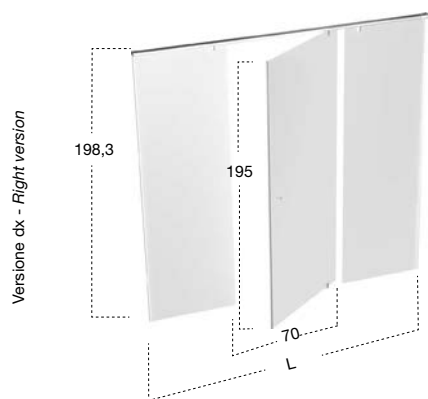

art.

BILICO3N

da / a - from / to	
H	L
198,3	91 / 117
	118 / 137
	138 / 157
	158 / 177
	178 / 197

Box doccia dx o sx in vetro temperato spess. 8 mm per piatti doccia SUMISURA, ZEROMATT, 00_XL e 00_ST tra pareti in nicchia, completo di perno, barra di sostegno e profilo a parete in acciaio inox satinato AISI 304.

Right or left shower enclosure in 8 mm tempered glass for shower tray SUMISURA, ZEROMATT, 00_XL and 00_ST within a recessed area, complete with pin, supporting bar and satin stainless steel wall profile AISI 304.