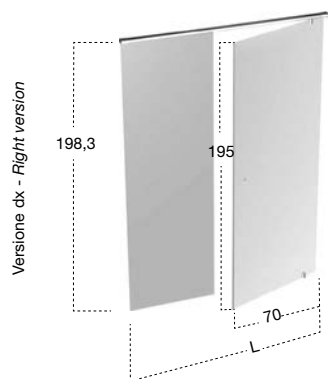

art.

BILICO1N

da / a - from / to

H	L
198,3	67 / 77
	78 / 90

Box doccia dx o sx in vetro temperato spess. 8 mm per piatti doccia SUMISURA, ZEROMATT, 00\_XL e 00\_ST tra pareti in nicchia, completo di perno e barra di sostegno.

art.

BILICO5N

da / a - from / to

H	L
198,3	117 / 137

Box doccia dx o sx in vetro temperato spess. 8 mm per piatti doccia SUMISURA, ZEROMATT, 00\_XL e 00\_ST tra pareti in nicchia, completo di perno centrale e barra di sostegno.

Right or left shower enclosure in 8 mm tempered glass for shower tray SUMISURA, ZEROMATT, 00\_XL and 00\_ST within a recessed area, complete with center pin and supporting bar.

- Rivestimento.  
- Tile Coating.

art.

BILICO3N

da / a - from / to	
H	L
198,3	91 / 117
	118 / 137
	138 / 157
	158 / 177
	178 / 197

Box doccia dx o sx in vetro temperato spess. 8 mm per piatti doccia SUMISURA, ZEROMATT, 00\_XL e 00\_ST tra pareti in nicchia, completo di perno, barra di sostegno e profilo a parete in acciaio inox satinato AISI 304.