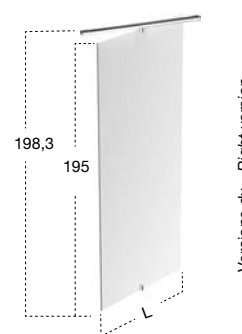

art.

BILICO5N

da / a - from / to

H	L
198,3	117 / 137

Box doccia dx o sx in vetro temperato spess. 8 mm per piatti doccia SUMISURA, ZEROMATT, 00_XL e 00_ST tra pareti in nicchia, completo di perno centrale e barra di sostegno.

Right or left shower enclosure in 8 mm tempered glass for shower tray SUMISURA, ZEROMATT, 00_XL and 00_ST within a recessed area, complete with center pin and supporting bar.