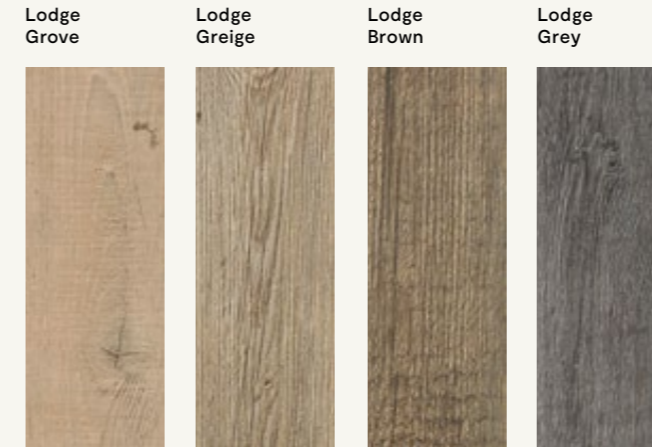

Bio Lumber.

Spessore / Thickness / Epaisseur / Stärke
10mm

 gres porcellanato

PROTECT
ANTIBATTERICO - ANTIMICROBIAL

 L2

4 Colori / Colors / Couleurs / Farben

2 Finiture / Finishes / Surfaces / Oberfläche

NAT