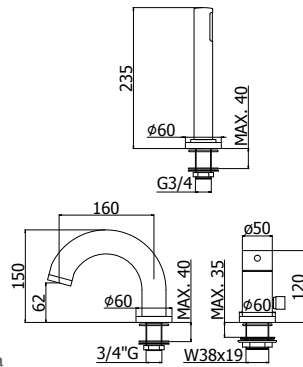

Miscelatore lavabo canna lunga con prolunga 100 mm
 Wash basin mixer long spout with extension 100 mm

⊙ **BI 078-077CR**

Miscelatore lavabo canna orientabile con/senza scarico
 Wash basin mixer with swivel spout with/without pop up waste

⊙ **BI 138-137CR**

Miscelatore bidet canna orientabile con/senza scarico
 Bidet mixer with swivel spout with/without pop up waste

⊙ **BI 022L-023LCR**

Miscelatore vasca/doccia con/*senza* set doccia
Bath/shower mixer with/*without* shower set

⊙ **BI 168L-168DLCR**

Miscelatore doccia attacco 1/2" con/*senza* set doccia
Shower mixer 1/2" connection with/*without* shower kit

⊙ **BI 040L-041LCR**

Batteria miscelatore bordo vasca con doccia estraibile, con/*senza* bocca erogazione
Deck-mounted bath mixer with pull out hand-shower, with/*without* spout