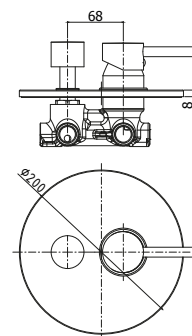

◎ **BI 019CR**

Miscelatore incasso doccia con deviatore 3 uscite
Concealed shower mixer with diverter 3 outlets