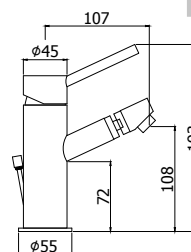

Set esterno miscelatore
incasso doccia con deviatore
*External set for concealed
shower mixer with diverter*

*Da abbinare
solo con PBOX 001
**To be completed
only with PBOX 001*

◎ **BI 010-011CR**

Miscelatore incasso doccia / Piastra Ø 116 e 110 mm
Concealed shower mixer / Wall plate Ø 116 and 110 mm

◎ **BI 015CR**

Miscelatore incasso doccia con deviatore
Concealed shower mixer with diverter

◎ **BI 018CR**

Miscelatore incasso doccia con deviatore 2 uscite
Concealed shower mixer with diverter 2 outlets

◎ **BI 019CR**

Miscelatore incasso doccia con deviatore 3 uscite
Concealed shower mixer with diverter 3 outlets

⊙ **BI 101CR70-103CR70**

Miscelatore incasso con bocca erogazione a muro 175 mm / 245 mm
 Concealed two-hole basin mixer with wall spout 175 mm / 245 mm