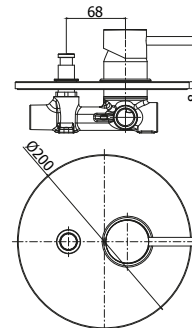

◎ **BI BOX010CR**

Set esterno miscelatore
incasso doccia senza deviatore
*External set for concealed
shower mixer without diverter*

*Da abbinare
solo con PBOX 001
**To be completed
only with PBOX 001*

◎ **BI BOX015CR**

Set esterno miscelatore
incasso doccia con deviatore
*External set for concealed
shower mixer with diverter*

*Da abbinare
solo con PBOX 001
**To be completed
only with PBOX 001*

◎ **BI 010-011CR**

Miscelatore incasso doccia / Piastra Ø 116 e 110 mm
Concealed shower mixer / Wall plate Ø 116 and 110 mm