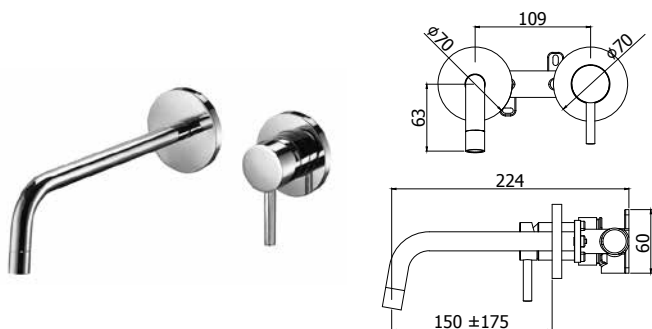

Set esterno miscelatore
incasso doccia con deviatore
*External set for concealed
shower mixer with diverter*

*Da abbinare
solo con PBOX 001
**To be completed
only with PBOX 001*

◎ **BI 010-011CR**

Miscelatore incasso doccia / Piastra Ø 116 e 110 mm
Concealed shower mixer / Wall plate Ø 116 and 110 mm

◎ **BI 015CR**

Miscelatore incasso doccia con deviatore
Concealed shower mixer with diverter

◎ **BI 018CR**

Miscelatore incasso doccia con deviatore 2 uscite
Concealed shower mixer with diverter 2 outlets

◎ **BI 019CR**

Miscelatore incasso doccia con deviatore 3 uscite
Concealed shower mixer with diverter 3 outlets

⊙ **BI 101CR70-103CR70**

Miscelatore incasso con bocca erogazione a muro 175 mm / 245 mm
 Concealed two-hole basin mixer with wall spout 175 mm / 245 mm