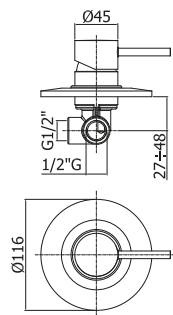

◎ **BI BOX010CR**

Set esterno miscelatore
incasso doccia senza deviatore
*External set for concealed
shower mixer without diverter*

*Da abbinare
solo con PBOX 001
**To be completed
only with PBOX 001*

◎ **BI BOX015CR**

Set esterno miscelatore
incasso doccia con deviatore
*External set for concealed
shower mixer with diverter*

*Da abbinare
solo con PBOX 001
**To be completed
only with PBOX 001*

◎ **BI 010-011CR**

Miscelatore incasso doccia / Piastra Ø 116 e 110 mm
Concealed shower mixer / Wall plate Ø 116 and 110 mm