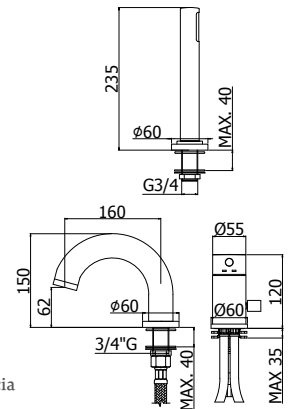

Miscelatore lavabo canna lunga con prolunga 100 mm
 Wash basin mixer long spout with extension 100 mm

⊙ **BI 078-077CR**

Miscelatore lavabo canna orientabile con/senza scarico
 Wash basin mixer with swivel spout with/without pop up waste

⊙ **BI 138-137CR**

Miscelatore bidet canna orientabile con/senza scarico
 Bidet mixer with swivel spout with/without pop up waste

⊙ **BI 022L-023LCR**

Miscelatore vasca/doccia con/*senza* set doccia
Bath/shower mixer with/*without* shower set

⊙ **BI 168L-168DLCR**

Miscelatore doccia attacco 1/2" con/*senza* set doccia
Shower mixer 1/2" connection with/*without* shower kit

⊙ **BI 040L-041LCR**

Batteria miscelatore bordo vasca con doccia estraibile, con/*senza* bocca erogazione
Deck-mounted bath mixer with pull out hand-shower, with/*without* spout

Portata maggiorata
Max flow

⊙ **BI 047-048CR**

Batteria miscelatore bordo vasca con doccia estraibile, con/*senza* bocca erogazione
Deck-mounted bath mixer with pull out hand-shower, with/*without* spout