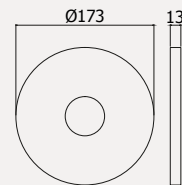

Video istruzioni Pbox
Pbox video instructions

◎ **PBOX 001**

Set incasso universale
per miscelatori doccia
*Universal Concealed
Box for mixers*

*Da abbinare solo con
BI BOX010 - BI BOX015
**To be completed only with
BI BOX010 - BI BOX015*