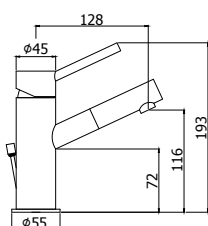

⊙ **BI 071-075CR**

Miscelatore lavabo con/senza scarico
Wash basin mixer with/without pop up waste