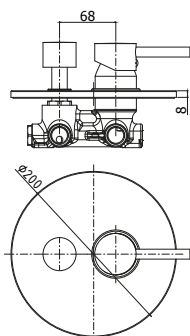

◎ **BI 018CR**

Miscelatore incasso doccia con deviatore 2 uscite
Concealed shower mixer with diverter 2 outlets