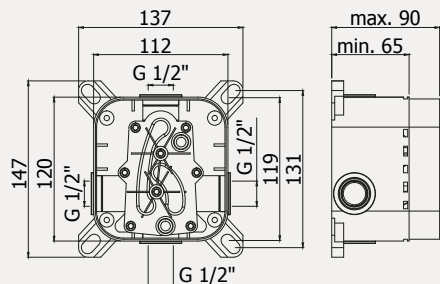

◎ **PBOX 001**

Set incasso universale
per miscelatori doccia
*Universal Concealed
Box for mixers*

*Da abbinare solo con
BI BOX010 - BI BOX015
**To be completed only with
BI BOX010 - BI BOX015*