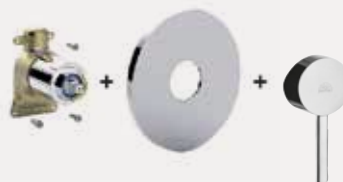

birillo

INNOVAZIONE

Prima gamma di rubinetteria prodotta con lavorazione interamente da barra, la serie BIRILLO ha rappresentato nei primi anni 2000 un'innovazione tecnica ed estetica di altissimo livello. Ancora oggi rappresenta un mix di grande successo tra design e praticità di utilizzo, le sue forme pulite e lineari lo rendono il perfetto complemento di arredo di qualsiasi ambiente. Tutti gli articoli sono disponibili nella classica finitura cromata.

© BI 075CR

INNOVATION

BIRILLO series is the first range of taps produced entirely by brass-bar machining; in the early 2000s it represented a technological and aesthetics innovation of the highest level. Still today, it is a mix of great success between design and usefulness; its clean and linear shapes make it the perfect complement to any room decor. All items are available in the classic chrome finish.

◎ **BI BOX010CR**

Set esterno miscelatore
incasso doccia senza deviatore
*External set for concealed
shower mixer without diverter*

*Da abbinare
solo con PBOX 001
**To be completed
only with PBOX 001*

◎ **BI BOX015CR**