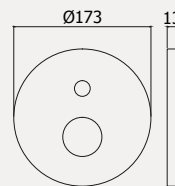

◎ **BI BOX010CR**

Set esterno miscelatore
incasso doccia senza deviatore
*External set for concealed
shower mixer without diverter*

*Da abbinare
solo con PBOX 001
**To be completed
only with PBOX 001*

◎ **BI BOX015CR**

Set esterno miscelatore
incasso doccia con deviatore
*External set for concealed
shower mixer with diverter*

*Da abbinare
solo con PBOX 001
**To be completed
only with PBOX 001*