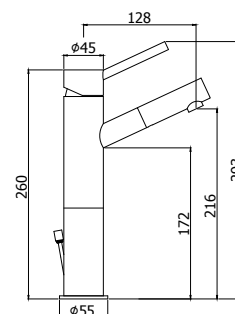

⊙ **BI 071CR93**

Miscelatore lavabo con prolunga 100 mm
Wash basin mixer with extension 100 mm