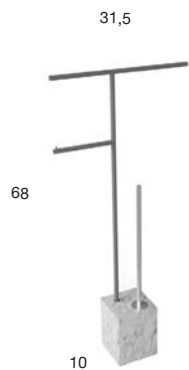

<i>h</i>	<i>p</i>	<i>l</i>	<i>art.</i>
68	10	31,5	BIVIOCOMBI2

Portasalviette, portarotolo e porta scopino con basamento in marmo Carrara o Nero Marquinia satinato, struttura in ottone verniciato bianco opaco, colorato gofrato come da nostro campionario colori, finitura acciaio satinato o cromo lucido.

Towel and paper holder and toilet brush holder with base in Carrara marble or satin Nero Marquinia, brass structure lacquered matt white, embossed as per our color samples, stainless steel finish or polished chrome.