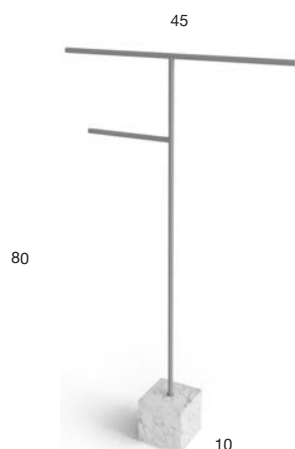

<i>h</i>	<i>p</i>	<i>l</i>	<i>art.</i>
80	10	45	BIVIO3

Portasalviette con basamento in marmo Carrara o Nero Marquinia satinato, struttura in ottone verniciato bianco opaco, colorato gofrato come da nostro campionario colori, finitura acciaio satinato o cromo lucido.

Towel holder with base in Carrara marble or satin Nero Marquinia, structure in brass lacquered matt white or embossed as per our color samples or in satin steel or polished chrome.