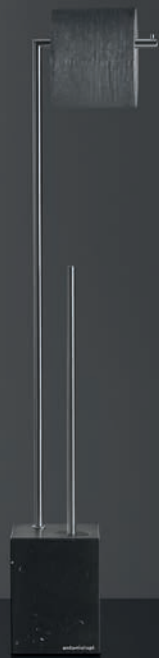

*Towel holder with base in Carrara marble or satin Nero Marquinia, structure in brass lacquered matt white or embossed as per our color samples or in satin steel or polished chrome.*

COMPLEMENTI - ACCESSORI  
FURNISHINGS - ACCESSORIES

ART. BIVIOCOMBI2

Porta salviette, porta rotolo e porta scopino  
ACCIAIO INOX | MARMO NERO MARQUINIA

*Towel and paper holder and toilet brush holder*  
STAINLESS STEEL | NERO MARQUINIA MARBLE

ART. BIVIOCOMBI1

Porta rotolo e porta scopino  
ACCIAIO INOX | MARMO NERO MARQUINIA

*Paper holder and toilet brush holder*  
STAINLESS STEEL | NERO MARQUINIA MARBLE

**BIVIOCOMBI**

<i>h</i>	<i>p</i>	<i>l</i>	<i>art.</i>
<b>68</b>	<b>10</b>	<b>16,5</b>	<b>BIVIOCOMBI1</b>

Portarotolo e porta scopino con basamento in marmo Carrara o Nero Marquinia satinato, struttura in ottone verniciato bianco opaco, colorato gofrato come da nostro campionario colori, finitura acciaio satinato o cromo lucido.