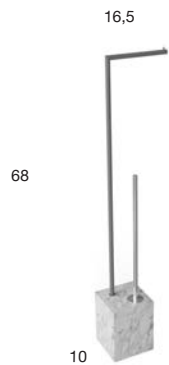

Porta rotolo e porta scopino  
ACCIAIO INOX | MARMO NERO MARQUINIA

*Paper holder and toilet brush holder*  
STAINLESS STEEL | NERO MARQUINIA MARBLE

**BIVIOCOMBI**

<i>h</i>	<i>p</i>	<i>l</i>	<i>art.</i>
<b>68</b>	<b>10</b>	<b>16,5</b>	<b>BIVIOCOMBI1</b>