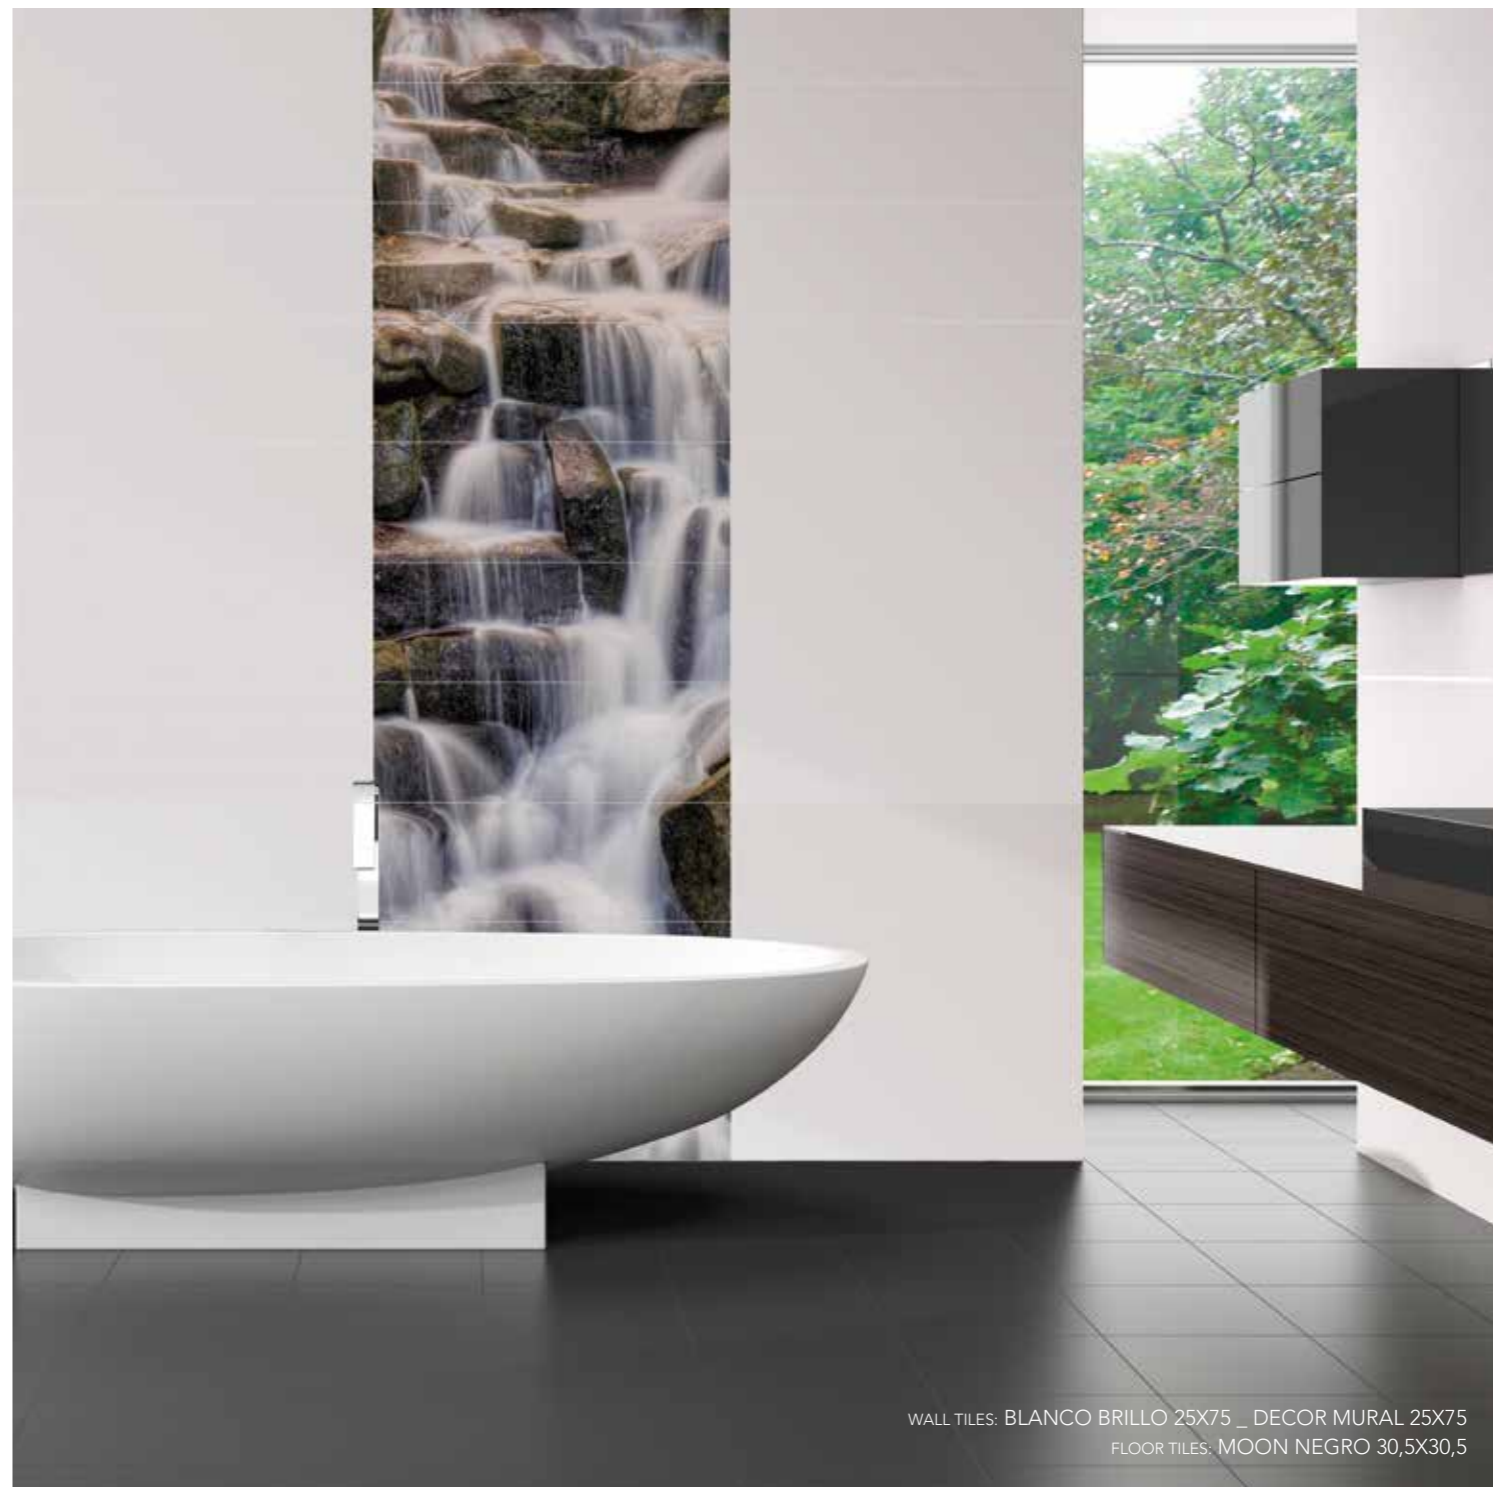

WALL TILES: BLANCO BRILLO 25X75 _ DECOR MURAL 25X75
FLOOR TILES: MOON NEGRO 30,5X30,5

PACKING LIST

artículo - item	formato - size	pz/cj - pc/box	m²/cj - sqm/box	kg/cj - kg/box	cj/epl - box/epl	m²/epl - sqm/epl	kg/epl - kg/epl	pav-rev
BASE	25 X 75	7	1,32	21,00	36	47,52	779	REV
DECOR MURAL	25 X 75	PLEASE ASK FOR INFORMATION / CONSULTE INFORMACIÓN						REV
MOSAICO	31,6 X 31,6	10	1,00	17,86	45	45,00	817	REV
BASE	30,5 X 30,5	15	1,40	24,70	42	58,80	1057	PAV