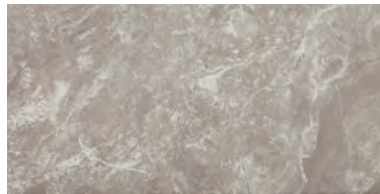

# BLADE

Revestimiento Pasta Roja / Red Body Wall Tiles

BLADE PERLA 25x50

DC BLADE PERLA 25x50

DC BLADE VENTANA PERLA 25x50

BLADE GRIS 25x50

DC BLADE GRIS 25x50

DC BLADE VENTANA GRIS 25x50

ZÓCALO OKA  
BLADE 10x25

INSERTO OKA  
BLADE 10,5x14,5

CENEFA OKA  
BLADE 10x25

MOLDURA OKA  
BLADE 4x25

Blade Perla 25x50cm/9,8"x19,7" Dc Blade Gris 25x50cm/9,8"x19,7"  
Cenefa Oka Blade 10x25cm/3,9"x9,8" · Mold. Oka Blade 4x25cm/1,6"x9,8" Pavimento/Floor – Blade Gris 45x45cm/17,7"x17,7"