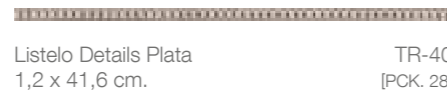

Pasta Roja
Red Body

Revestimiento
Wall Tiles

Mate
Matt

Brillo
Shiny

Relieve
Relief

Blanco Brillo W3041L
30 x 41,6 cm.

Blanco Mate W3041L
30 x 41,6 cm.

Relieve
Relief

Pitón Blanco Brillo W3041L
30 x 41,6 cm.

Bevel Blanco Brillo W3041L
30 x 41,6 cm.

Bevel Blanco Mate W3041L
30 x 41,6 cm.

Listelo Details Oro TR-40
1,2 x 41,6 cm. [PCK. 28]

Listelo Details Plata TR-40
1,2 x 41,6 cm. [PCK. 28]

Listelo Global TR-36
2,5 x 41,6 cm. [PCK.10]

Cenefa Cocincox TR-31
3 x 30 cm. [PCK.36]

Cenefa Tazas 30 TR-22
7 x 30 cm. [PCK.18]

Cenefa África TR-34
5 x 30 cm. [PCK.15]

Cenefa Alegría 30 TR-19
5 x 30 cm. [PCK.64]

Cenefa Creator TR-33
2 x 30 cm. [PCK.24]

Pencil Marrón TR-22
1,5 x 30 cm. [PCK.78]

Pencil Inox Brillo TR-17
1 x 41,6 cm. [PCK. 10]

Pencil Inox Mate TR-17
1 x 41,6 cm. [PCK. 10]

Listelo Glass Carmin TR-31
2,5 x 41,6 cm. [PCK.16]