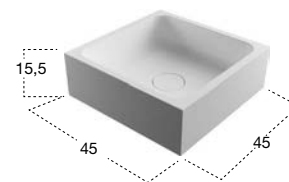

BLOKKO

BLOKKO11

Art. BLOKKO

Art. BLOKKO11

	H	P	L	art.
Marmo Carrara	15,5	45	45	BLOKKO

Lavabo quadro sopra piano in pietra, completo di piletta con scarico libero e raccordo per sifone.

Square top mount stone sink, complete with drain pipe fitting and open plug.

	H	P	L	art.
	85	45	45	BLOKKO11

Centro stanza con 2 ante, 1 posteriore e 1 anteriore dx o sx e 1 ripiano interno in legno, completo di zoccolo nero gofrato, e lavabo in Marmo di Carrara.

Freestanding cabinet with 2 doors, front and back right or left and one internal wooden shelf, complete with plinth lacquered embossed black and Carrara Marble sink.

BLOKKO2

BLOKKO10

Art. BLOKKO

Art. BLOKKO11

H	P	L	art.
15,5	45	45	BLOKKO2

Lavabo quadro sopraiano in Cristalplant, completo di piletta con scarico libero e raccordo per sifone.

Square Cristalplant top mount sink complete with drain pipe fitting and open plug.