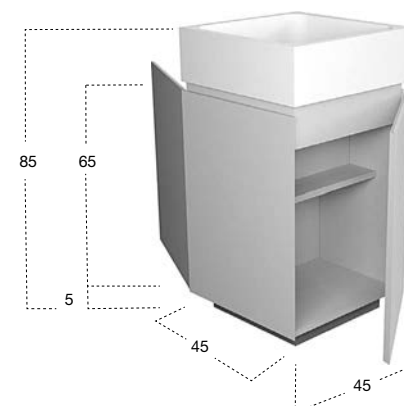

	H	P	L	art.
	85	45	45	BLOKKO11

Centro stanza con 2 ante, 1 posteriore e 1 anteriore dx o sx e 1 ripiano interno in legno, completo di zoccolo nero gofrato, e lavabo in Marmo di Carrara.

Freestanding cabinet with 2 doors, front and back right or left and one internal wooden shelf, complete with plinth lacquered embossed black and Carrara Marble sink.

BLOKKO2

BLOKKO10

Art. BLOKKO

Art. BLOKKO11

H	P	L	art.
15,5	45	45	BLOKKO2

Lavabo quadro sopraiano in Cristalplant, completo di piletta con scarico libero e raccordo per sifone.

Square Cristalplant top mount sink complete with drain pipe fitting and open plug.

H	P	L	art.
85	45	45	BLOKKO10

Centro stanza con 2 ante, 1 posteriore e 1 anteriore dx o sx e 1 ripiano interno in legno, completo di zoccolo nero goffrato, e lavabo in Cristalplant.

Freestanding cabinet with 2 doors, front and back right or left and one internal wooden shelf, complete with plinth lacquered embossed black and Cristalplant sink.