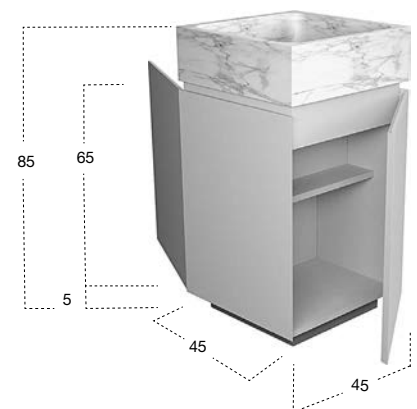

BLOKKO

BLOKKO11

Art. BLOKKO

Art. BLOKKO11

	H	P	L	art.
Marmo Carrara	15,5	45	45	BLOKKO

Lavabo quadro sopra piano in pietra, completo di piletta con scarico libero e raccordo per sifone.

Square top mount stone sink, complete with drain pipe fitting and open plug.

	H	P	L	art.
	85	45	45	BLOKKO11

Centro stanza con 2 ante, 1 posteriore e 1 anteriore dx o sx e 1 ripiano interno in legno, completo di zoccolo nero gofrato, e lavabo in Marmo di Carrara.

Freestanding cabinet with 2 doors, front and back right or left and one internal wooden shelf, complete with plinth lacquered embossed black and Carrara Marble sink.

BLOKKO2

BLOKKO10

Art. BLOKKO

Art. BLOKKO11

H	P	L	art.
15,5	45	45	BLOKKO2

Lavabo quadro sopraiano in Cristalplant, completo di piletta con scarico libero e raccordo per sifone.

Square Cristalplant top mount sink complete with drain pipe fitting and open plug.

H	P	L	art.
85	45	45	BLOKKO10

Centro stanza con 2 ante, 1 posteriore e 1 anteriore dx o sx e 1 ripiano interno in legno, completo di zoccolo nero goffrato, e lavabo in Cristalplant.

Freestanding cabinet with 2 doors, front and back right or left and one internal wooden shelf, complete with plinth lacquered embossed black and Cristalplant sink.