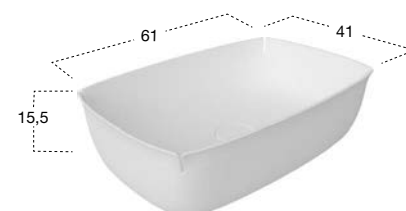

LAVABI
SINKS

H	P	L	art.
15,5	41	61	BLOOM

Lavabo rettangolare sopra piano in Flumood completo di piletta con scarico libero e raccordo per sifone.

Rectangular top mount Flumood sink complete with drain pipe fitting and open plug.