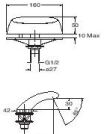

Bocche Erogazione

BD 314

BD 300

51 cromato

BD 310

51 cromato