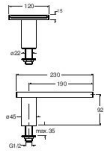

Bocche Erogazione

BD 314