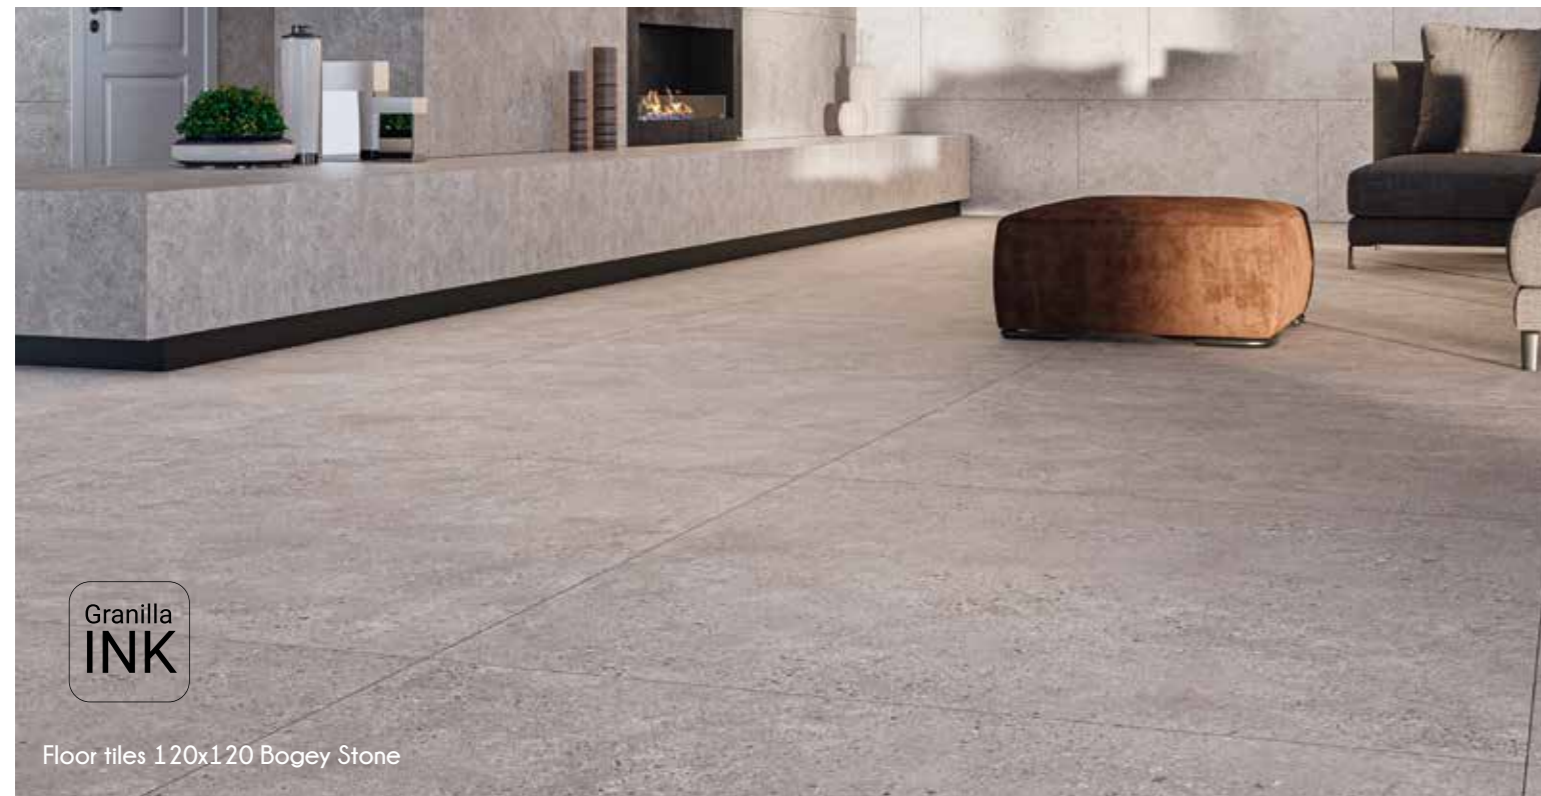

Bogey

Característica técnicas / Technical features

Formatos / Sizes

Granilla
INK

Floor tiles 120x120 Bogey Stone

Packing list

Formato/Size	pz/cj	m²/cj	kg / cj	cj/pl	m2 /pl	kg / pl
60x120	2	1,44	34	32	46,08	1113
90x90	2	1,62	42	27	43,74	1164
120x120	1	1,44	38,4	36	51,84	1422

Código de tarifa / Price list

Formato/Size	Código de tarifa/Price list
60x120	FC0869
90x90	FC0804
120x120	FC0120

Colores / Colours