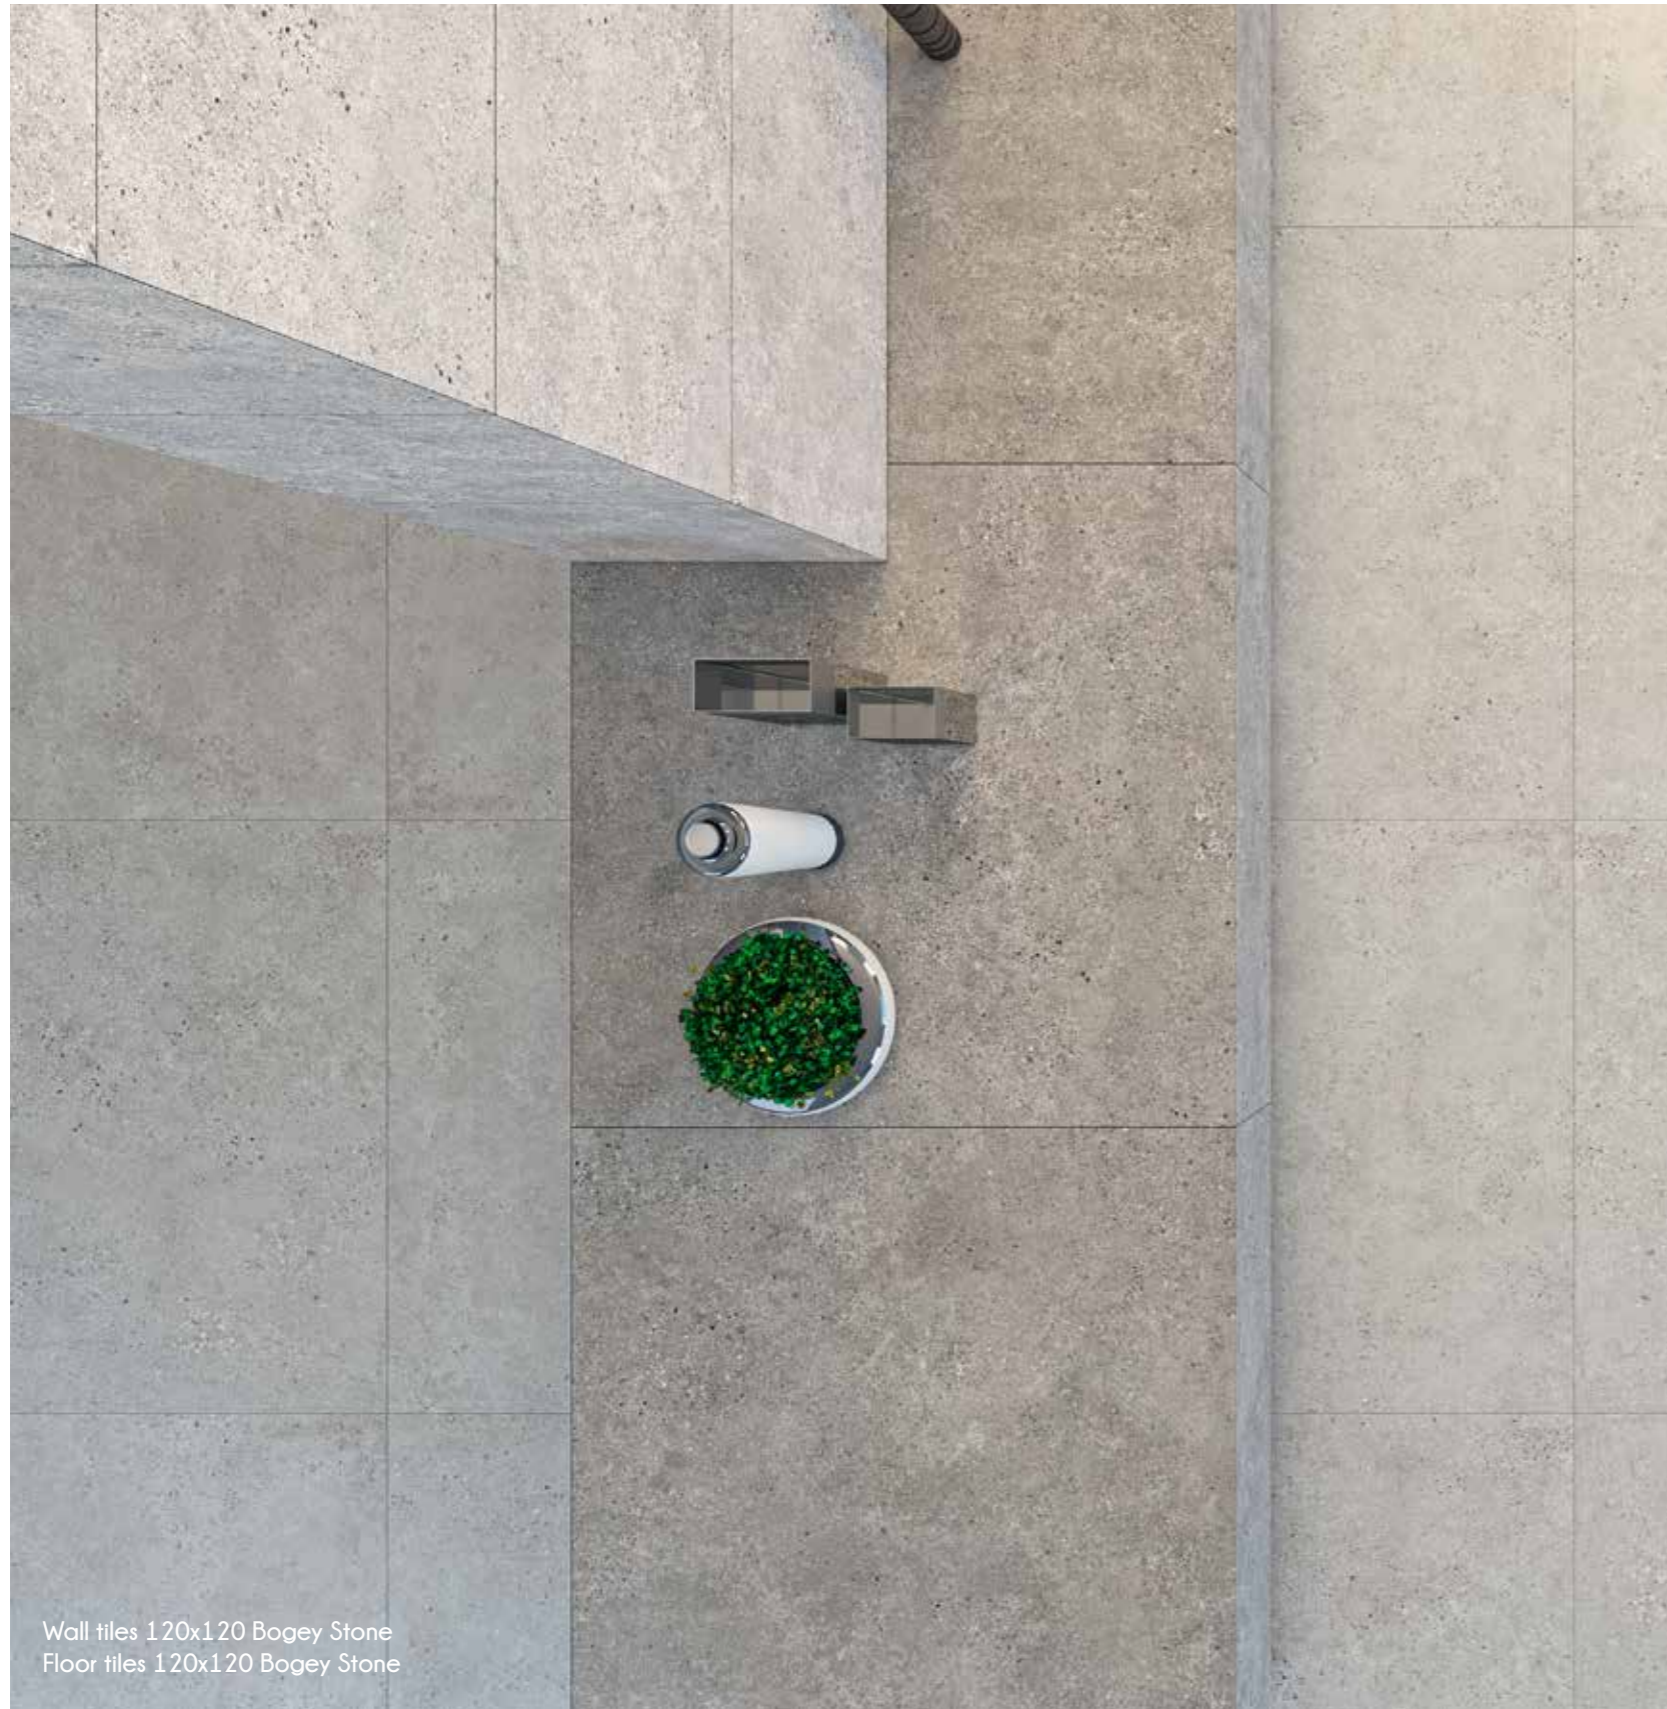

Bogey

Wall tiles 120x120 Bogey Stone
Floor tiles 120x120 Bogey Stone

Bogey es la nueva colección de Ecoceramic que imita en cerámica la peculiar piedra de San Vicente. Una tipología de piedra característica por su resistencia y diseño uniforme. Bogey utiliza la última tecnología de diseño cerámico para jugar con los detalles y relieves en sus piezas.

Bogey is the new Ecoceramic collection that imitates the peculiar San Vicente stone in ceramics. This type of stone is renowned for its resistance and uniform design. Bogey uses the latest ceramic design technology to play with details and reliefs in its pieces.

Código de tarifa / Price list

Formato/Size	Código de tarifa/Price list
60x120	FC0869
90x90	FC0804
120x120	FC0120

Colores / Colours

Bogey Silver

Bogey Stone

Bogey Cream

Bogey White