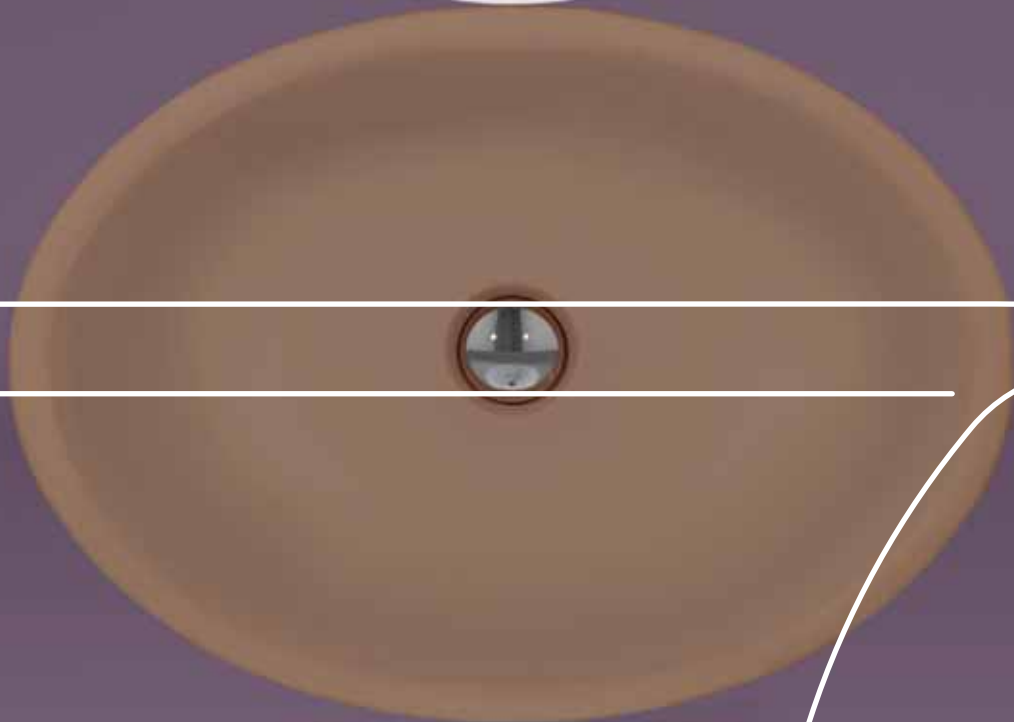

# Boll

**Boll 56** \_ Latte

art. BL56L - 56 x 40 x h 16 cm

Un design ispirato e romantico, per una preziosa collezione di lavabi da appoggio che, citando le forme delle ciotole orientali, attualizza un archetipo di grande fascino, sedimentato nella memoria collettiva. Il dialogo fra la sinuosità della linea e la leggerezza degli spessori restituisce un bacino di estrema delicatezza, che si integra alla perfezione, per continuità o per contrasto, sia in contesti dal taglio classico, sia in contesti più marcatamente minimal.

Design **PAOLA NAVONE**, 2011

This precious collection of bench washbasins have an inspiring and romantic design similar to oriental bowls, giving a modern look to a charming archetype dear to most of us. The interaction between the sinuousness of the line and the lightness of the various depths makes for a dainty washbasin that fits in well, due to its continuity or contrasting nature, in classic bathrooms and in markedly bare surroundings.

Un design d'inspiration romantique pour une collection précieuse de lavabos à poser qui, inspirés des formes des vasques orientales, actualise un archétype très évocateur, ancré dans notre mémoire collective. Le dialogue entre les lignes sinueuses et la légèreté des épaisseurs crée une vasque d'une grande douceur qui s'intègre à merveille - dans la continuité ou en contraste - dans des pièces classiques ou résolument minimalistes.

Ein überzeugendes romantisches Design für eine wertvolle Kollektion Aufsatzwaschbecken, die in Erinnerung orientalischer Becken, eine Urform aktualisiert, die im Gedächtnis vieler verankert ist. Geschwungene Linien und schmale Ränder ergeben eine Formensprache der Leichtigkeit, die die erreichte Vollendung durch Kontinuität oder Kontraste ergänzt und zwar sowohl in einem klassischen als auch in einem minimalistischen Umfeld.