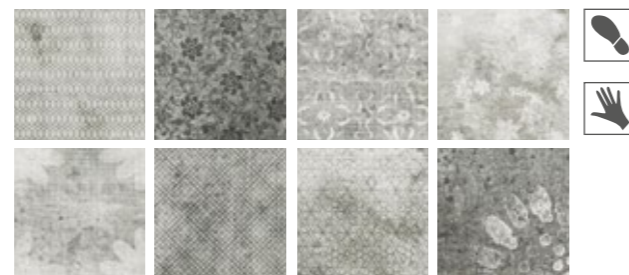

BOLONIA

16x16 cm 6"x6"

Bologna 16x16 cm. · 6"x6" · Modena 16x16 cm. · 6"x6"

Bologna 16x16 cm. · 6"x6" · Modena 16x16 cm. · 6"x6"

Bologna 16x16 cm. · 6"x6" · Modena 16x16 cm. · 6"x6"

DISEÑOS DIFERENTES DIFFERENT DESIGN

BOLONIA
16x16 cm. · 6"x6" · CK-38

DISEÑOS DIFERENTES DIFFERENT DESIGN

MODENA
16x16 cm. · 6"x6" · CK-38

3 mm junta mínima entre piezas
Minimum 3 mm joint between pieces

+ IDEAS ESPACIO CREATIVO CREATIVE SPACES

Manhattan Blanco
Pág. 140-145

Teiki Negro
Pág. 134-137

PAVIMENTO SUGERIDO SUGGESTED FLOOR TILE

Diamond Pallet Grey
Pág. 18-23

Diamond City Grey
Pág. 52-57

Wall & Floor Tile

Características Técnicas / Technical Characteristics