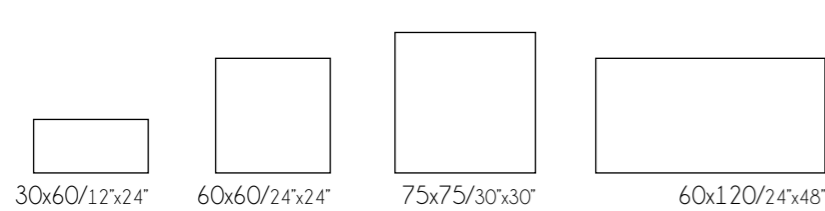

Bolonia

Característica técnicas / Technical features

Formatos / Sizes

20x60/8"x24"

Completa la colección / Complete the collection

eco luxe

30x60/12"x24"

60x60/24"x24"

75x75/30"x30"

60x120/24"x48"

Bolonia

* Más información Catálogo General pág. 415/
More information General Catalogue pag. 415

Packing list

Código de tarifa / Price list

Formato/Size	pz/cj	m ² /cj	kg / cj	cj/pl	m2 / pl	kg / pl
20x60	9	1,08	17,90	80	86,40	1452