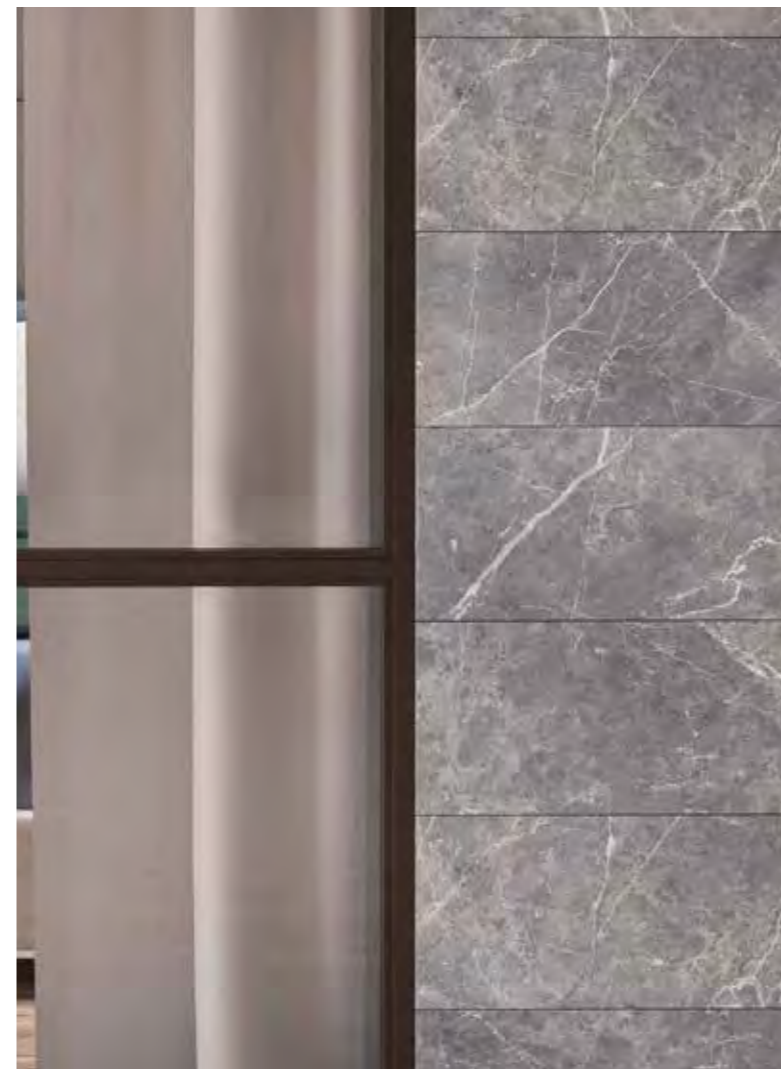

Bolonia

Wall tiles 20x60 Bolonia Negro

Una obra de arte para los sentidos, la colección Bolonia representa un mármol pulpis que atrae todo el protagonismo gracias a sus contrastes. Una base llena de matices y contrastes que rompen con sus vetas de color blanco puro. La colección Bolonia es sinónimo de equilibrio entre el estilo clásico y la representación del carácter.

Bolonia is a delight for the senses. Thanks to its Pulpis marble design and striking contrasts, the collection's is bound to draw all eyes. With dazzling white veins on a background filled with contrasts and other subtle nuances, it unites classic elegance with a strong personality.