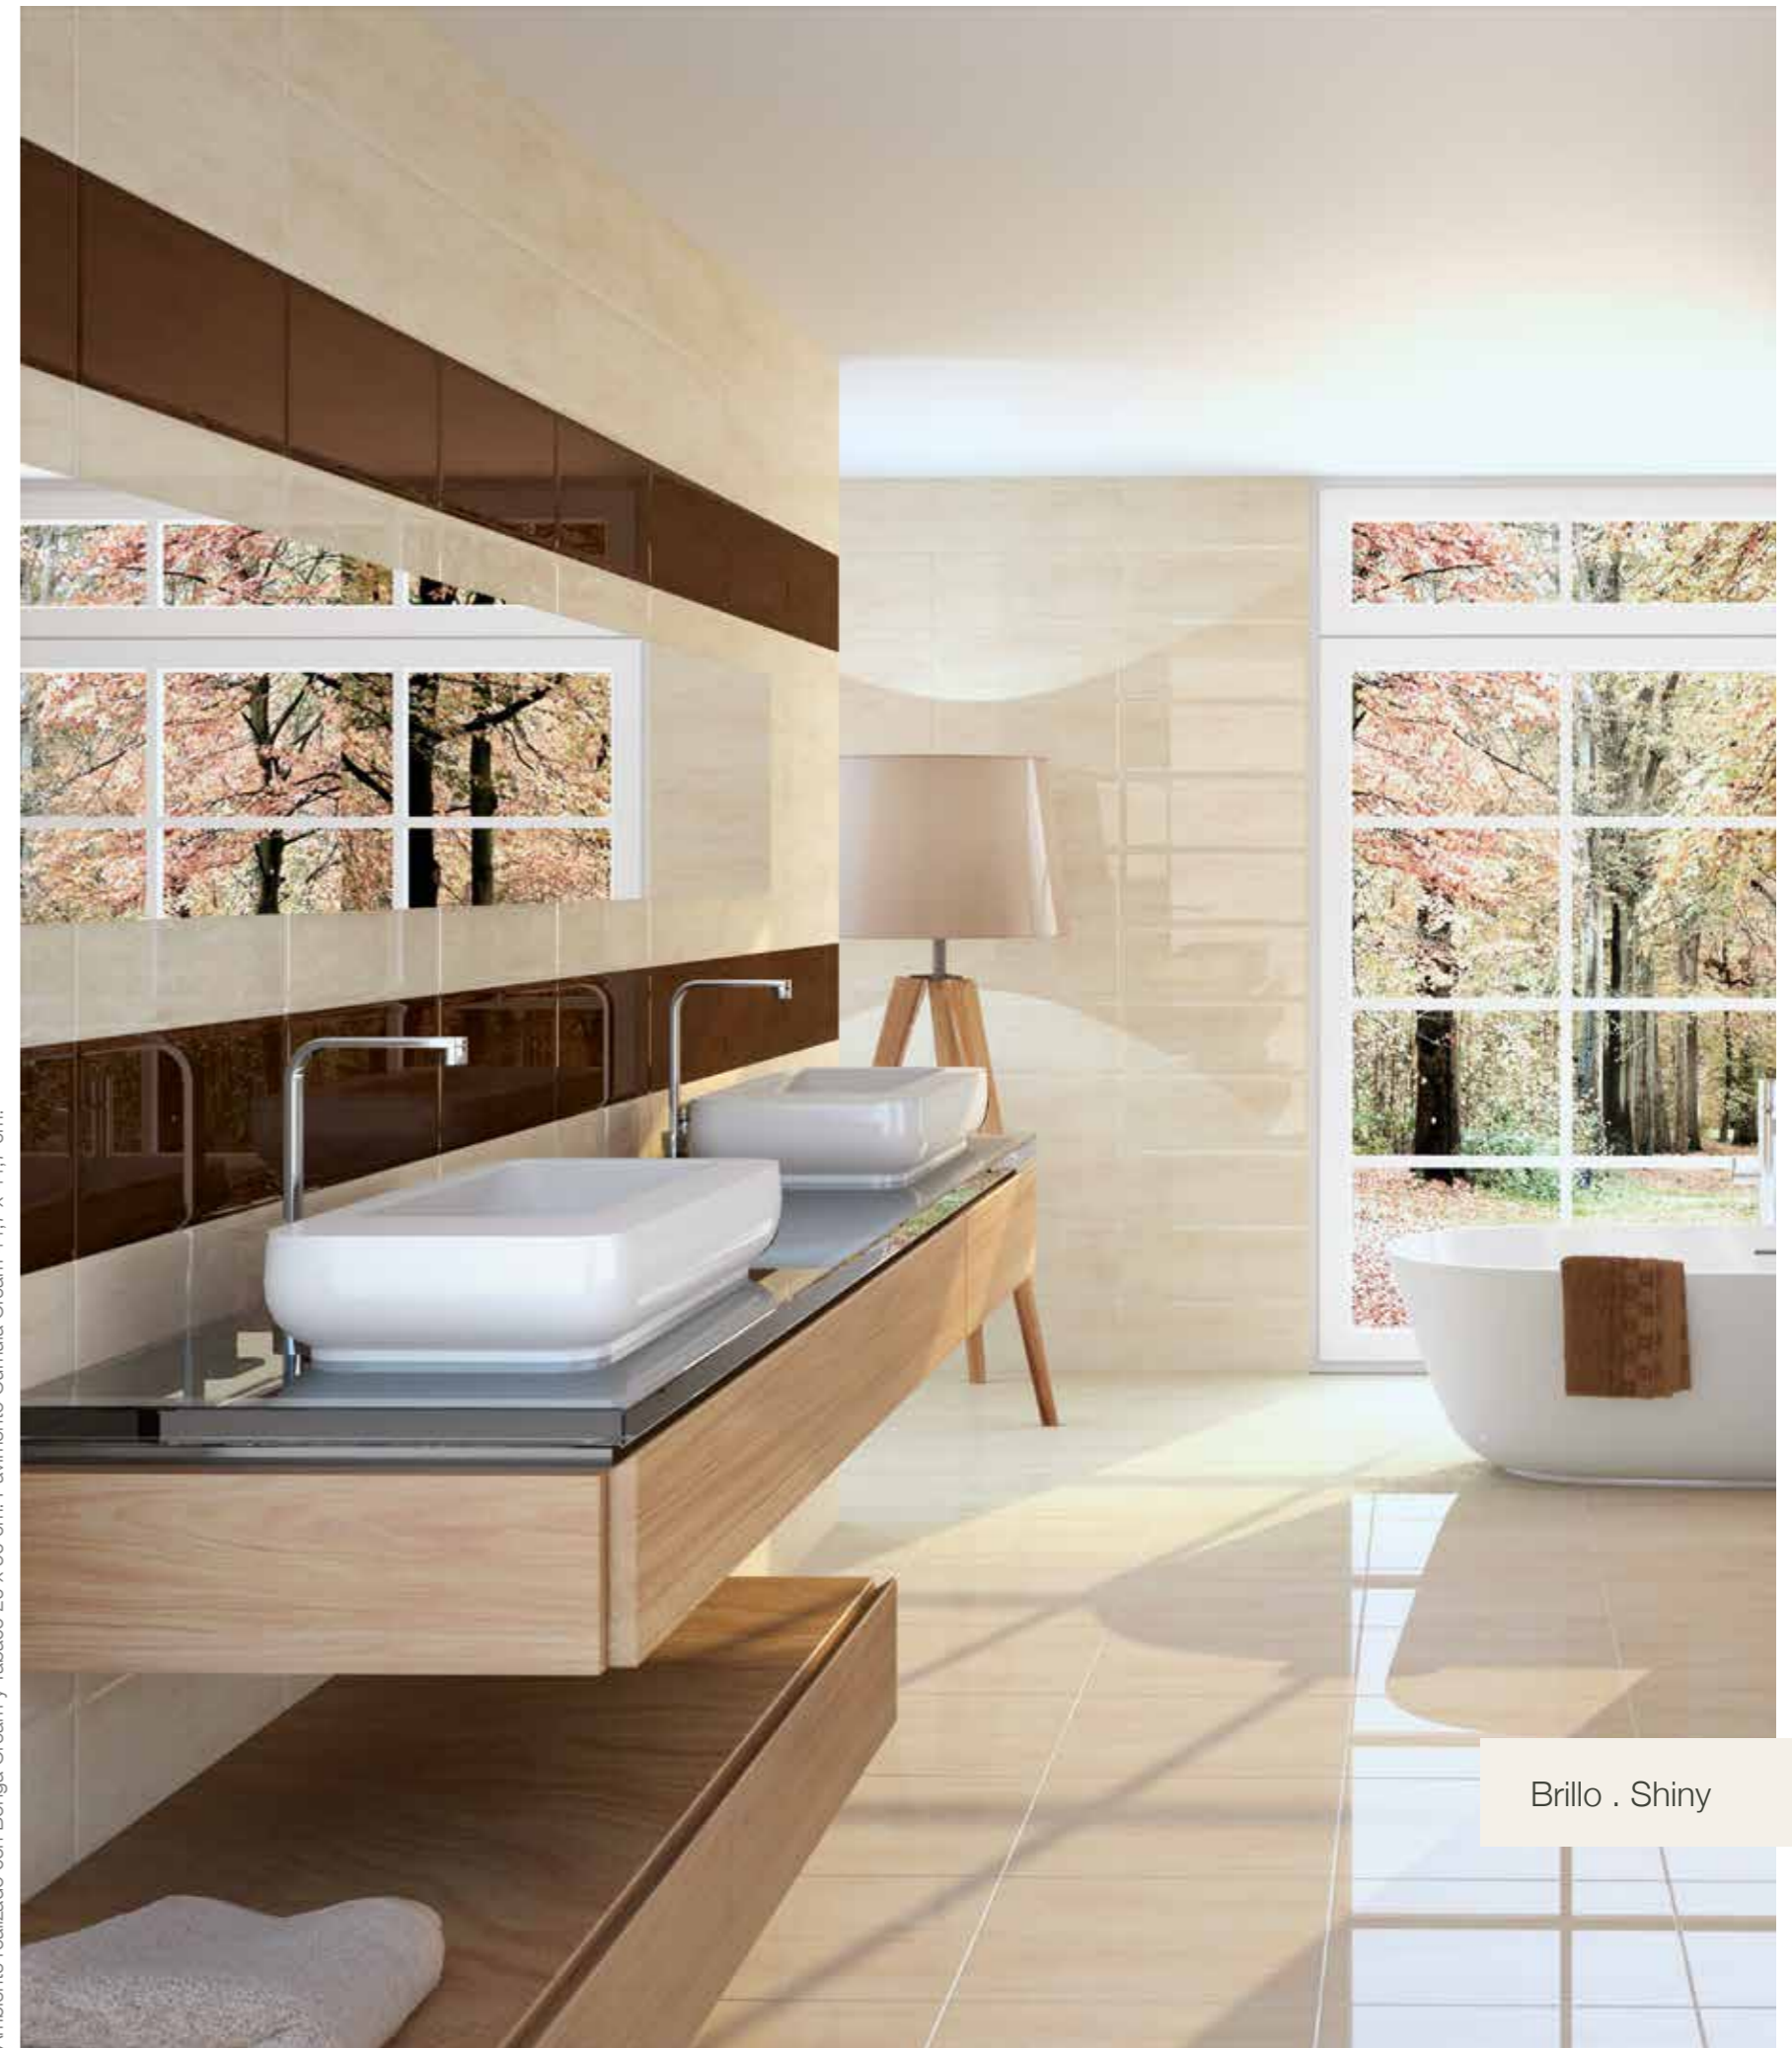

Pavimento coordinado / Coordinated floor tile

-  Pasta Roja
Red Body
-  Pavimento
Floor tile
-  Brillo
Shiny
-  Distorsionado Medio
Distorted Medium
-  No repetitivo
No Repeat

	
Cúmula Cream 44,7 x 44,7 cm. F4545L	Cúmula Perla 44,7 x 44,7 cm. F4545L

DISPONIBLE EN TODOS LOS COLORES
AVAILABLE IN ALL COLORS

Rodapié / Skirting Cumula
8 x 44,7 cm. TR-06 [PCK. 28]

Ambiente realizado con Bonga Cream y Tabaco 20 x 50 cm. Pavimento Cúmula Cream 44,7 x 44,7 cm.