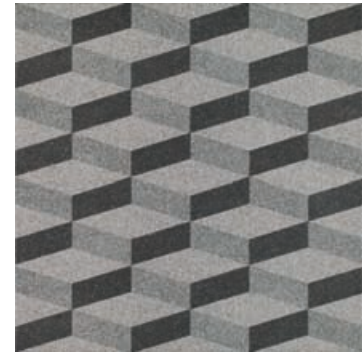

Boreal Mix Blue

Boreal

25X25 cm. | PORCELÁNICO
9,8"X9,8" | PORCELAIN

Distintas gráficas empaquetadas de forma aleatoria.
Different graphics randomly packaged.

Boreal Mix Grey

BOREAL MIX BLUE

BOREAL MIX GREY

Domino Blue

Boreal

25X25 cm. | PORCELÁNICO
9,8"X9,8" | PORCELAIN

Domino Grey

DOMINO GREY

DOMINO BLUE

BOREAL BLUE

BOREAL GREY