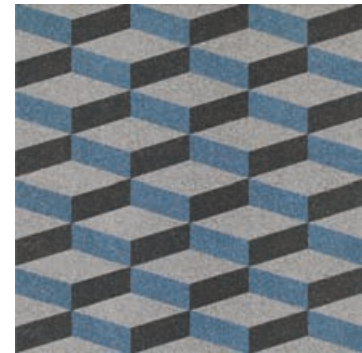

Domino Blue

Boreal

25X25 cm. | PORCELÁNICO
9,8"X9,8" | PORCELAIN

Domino Grey

DOMINO GREY

DOMINO BLUE

BOREAL BLUE

BOREAL GREY

BOREAL DARK

Starbox Blue

Boreal

25X25 cm. | PORCELÁNICO
9,8"X9,8" | PORCELAIN

Starbox Grey

STARBOX BLUE

STARBOX GREY