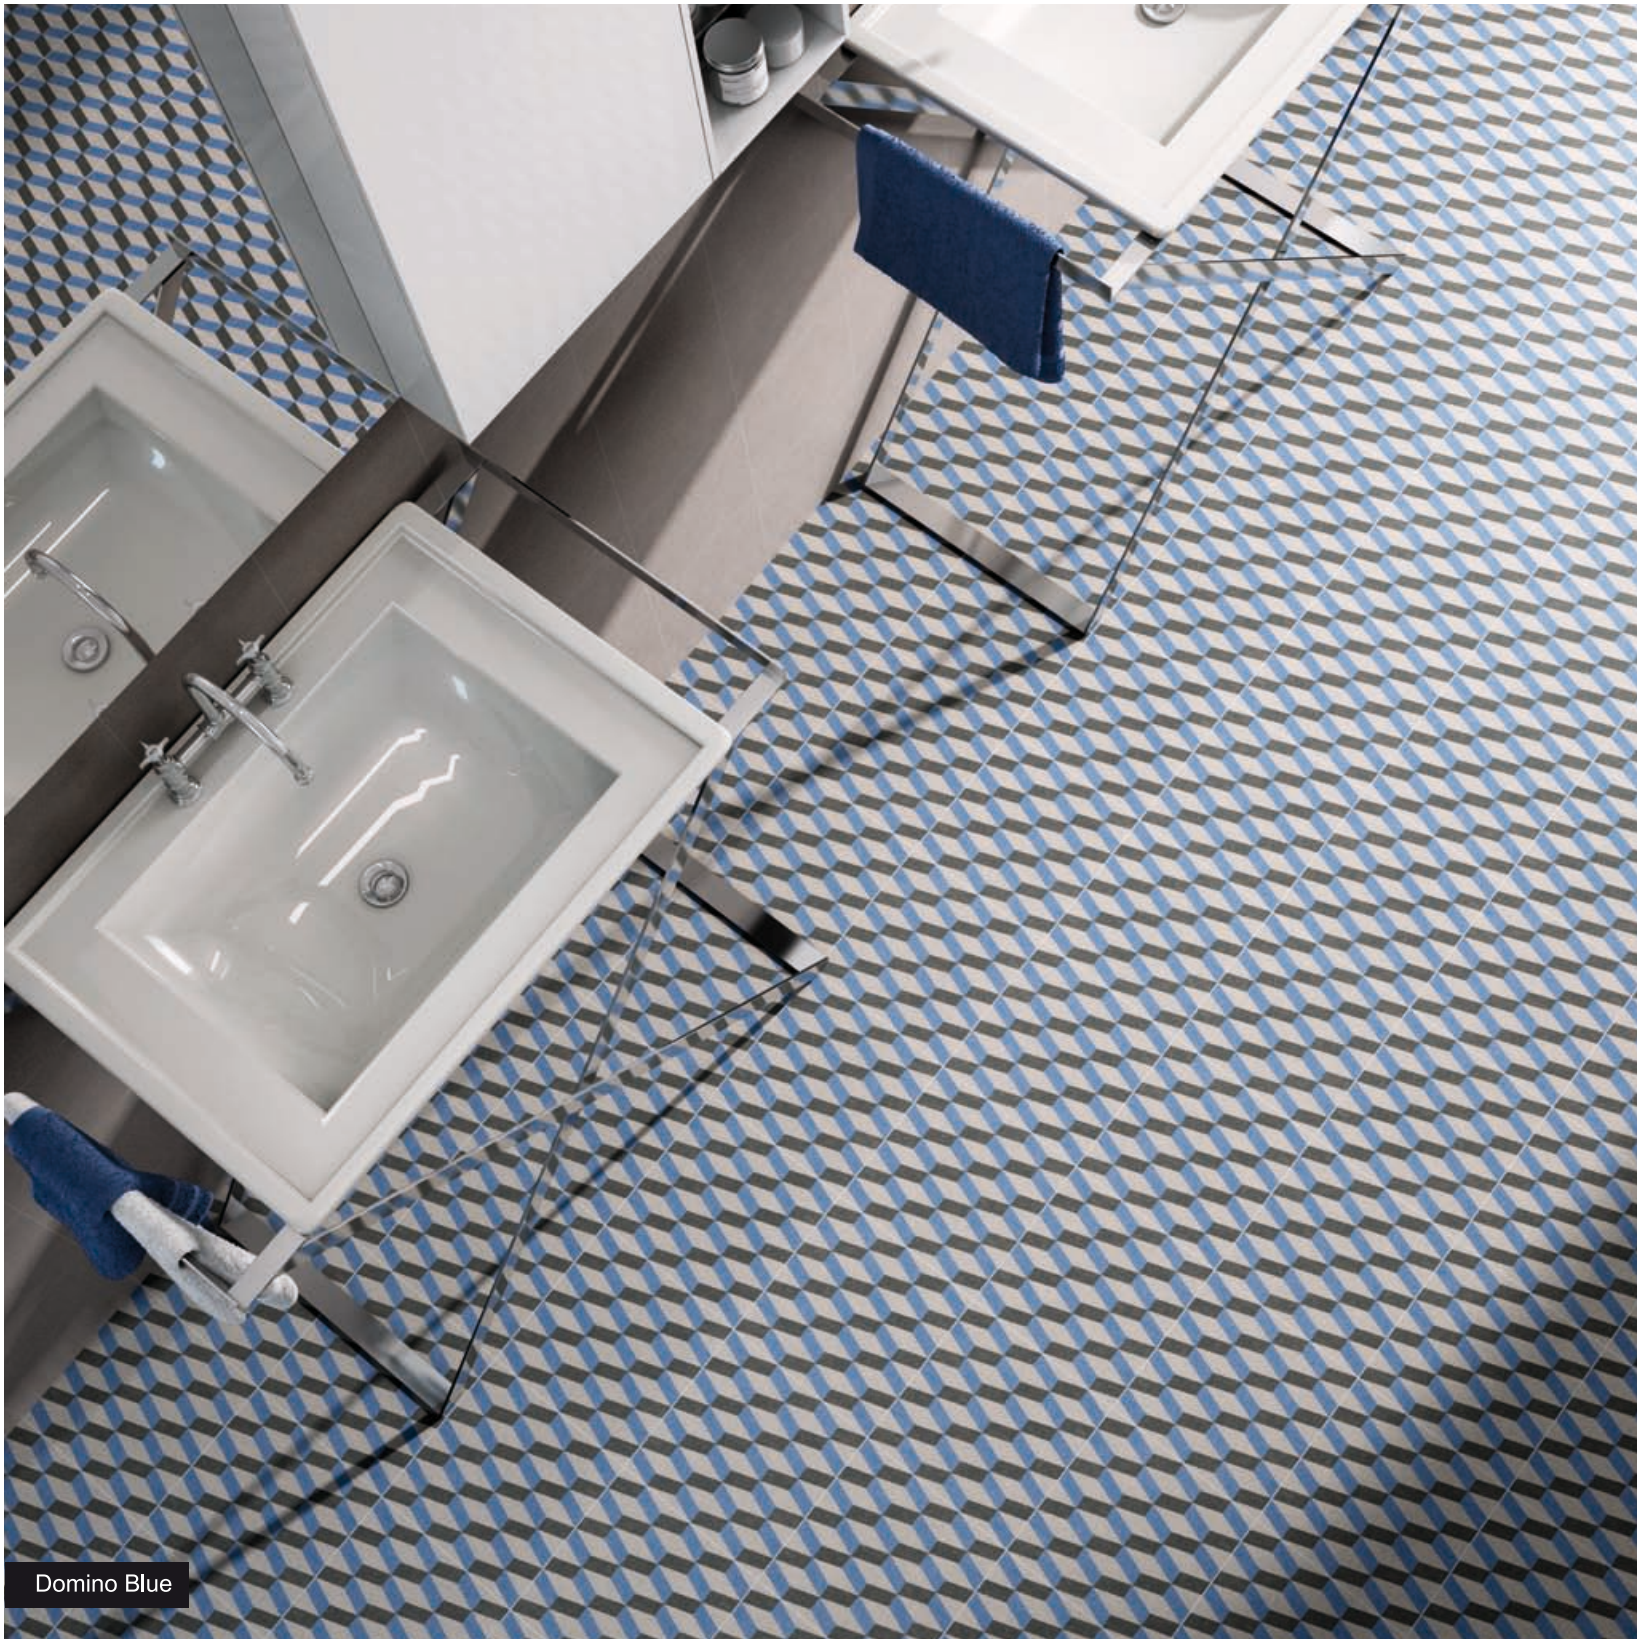

Boreal Mix Blue

Boreal

25X25 cm. | PORCELÁNICO
9,8"X9,8" | PORCELAIN

Distintas gráficas empaquetadas de forma aleatoria.
Different graphics randomly packaged.

Boreal Mix Grey

BOREAL MIX BLUE

BOREAL MIX GREY

Domino Blue

Boreal

25X25 cm. | PORCELÁNICO
9,8"X9,8" | PORCELAIN

Domino Grey

DOMINO GREY

DOMINO BLUE

BOREAL BLUE

BOREAL GREY

BOREAL DARK

Starbox Blue

Boreal

25X25 cm. | PORCELÁNICO
9,8"X9,8" | PORCELAIN

Starbox Grey

STARBOX BLUE

STARBOX GREY