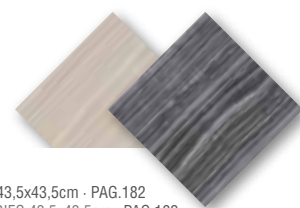

BORNEO

MONOPOROSA RECTIFICADO / RECTIFIED WALL TILES

PAVIMENTO COMBINABLE: SERIE BORNEO 43,5x43,5cm - PAG.182
FLOOR TILES COMBINATIONS: BORNEO SERIES 43,5x43,5cm - PAG.182

EMBALAJE / PACKING

FORMATO cm	PZ/CJ	M2/CJ	CJ/PAL	M2/PAL	*KG/CJ	*KG/PAL	Adhesivo
31,6x90cm	4	1,14	57	64,84	19,63	1053	Fr-one n
31,6x31,6cm	6	0,6	60	35,95	5,39	323,92	Fr-one n
1,5x31,6cm	30	0,28	42	11,94	3,62	151	Fr-one n

EGEO

MONOPOROSA RECTIFICADO / RECTIFIED WALL TILES

PERFIL E GEO BLANCO
1,5x31,6cm
P6209113 / 100156688
1,5x90cm
P6560268 / 100156689

EMBALAJE / PACKING

FORMATO cm	PZ/CJ	M2/CJ	CJ/PAL	M2/PAL	*KG/CJ	*KG/PAL	Adhesivo
31,6x90cm	4	1,14	57	64,84	18,48	1053,36	Fr-one n
1,5x31,6cm	30	0,28	42	11,94	3,62	151	Fr-one n
1,5x90cm	15	0,41	28	11,34	5,56	155,74	Fr-one n

PAVIMENTO COMBINABLE: SERIE E GEO 59,6x59,6cm - PAG.172
FLOOR TILES COMBINATIONS: E GEO SERIES 59,6x59,6cm - PAG.172

PERFIL BARI BLANCO
1,5x31,6cm
P6209112 / 100156686
1,5x90cm
P6560267 / 100156687

PAVIMENTO COMBINABLE: SERIE BARI 59,6x59,6cm - PAG.173
FLOOR TILES COMBINATIONS: BARI SERIES 59,6x59,6cm - PAG.173