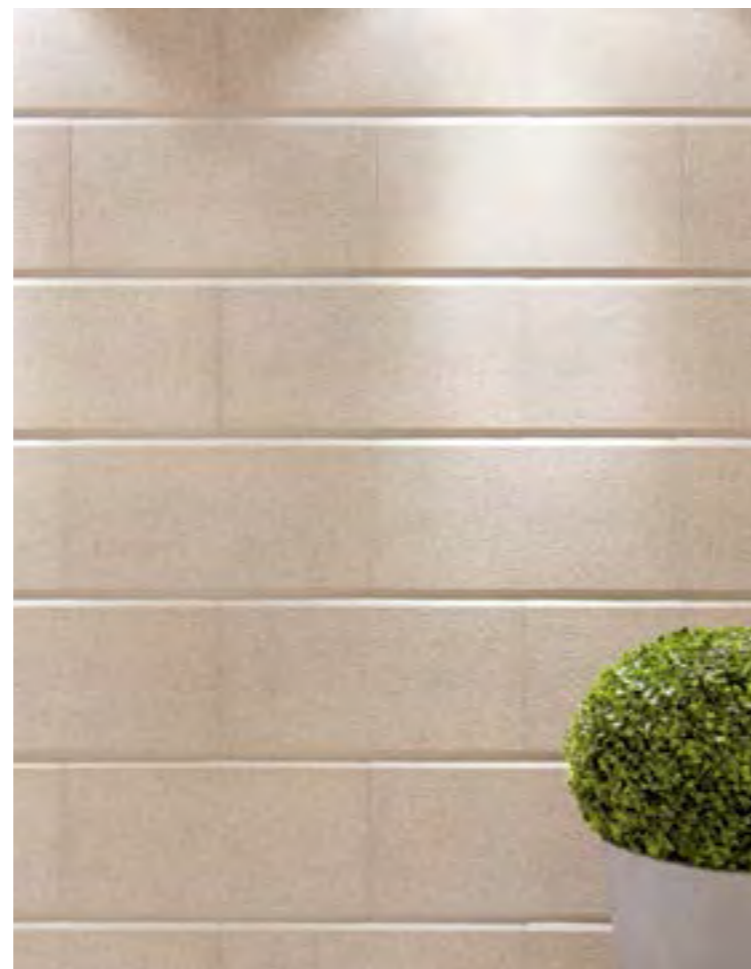

Serie BORRIOL 26,3x47,5 cm

Gres Pasta Roja / Red Body Tiles / Pâte Rouge Blla

Borriol Crema

Borriol Beige

Borriol Perla

Borriol Gris

Borriol Taupe

Borriol Grafito