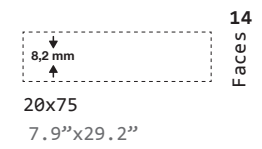

BOSCO

PORCELÁNICO MADERAS / WOOD LOOK PORCELAIN /
FEINSTEINZEUG HOLZOPTIK / GRÈS CÉRAME IMITATION BOIS

Recomendable no colocar trabado a mitad de pieza.
We do not recommend to lay the tiles brickbond (brick-jointed) halfway.

FORMATOS / SIZE / FORMATE / FORMATS

NOGAL

BLANCO

NOCE

CREMA

GRIS

PACKING

	Pc/Cj	M²/Cj	Cj/Pl	M²/Pl	Kg/Cj	Kg/Pl	Cód
20x75	7	1,05	72	75,6	18,4	1344,8	M17