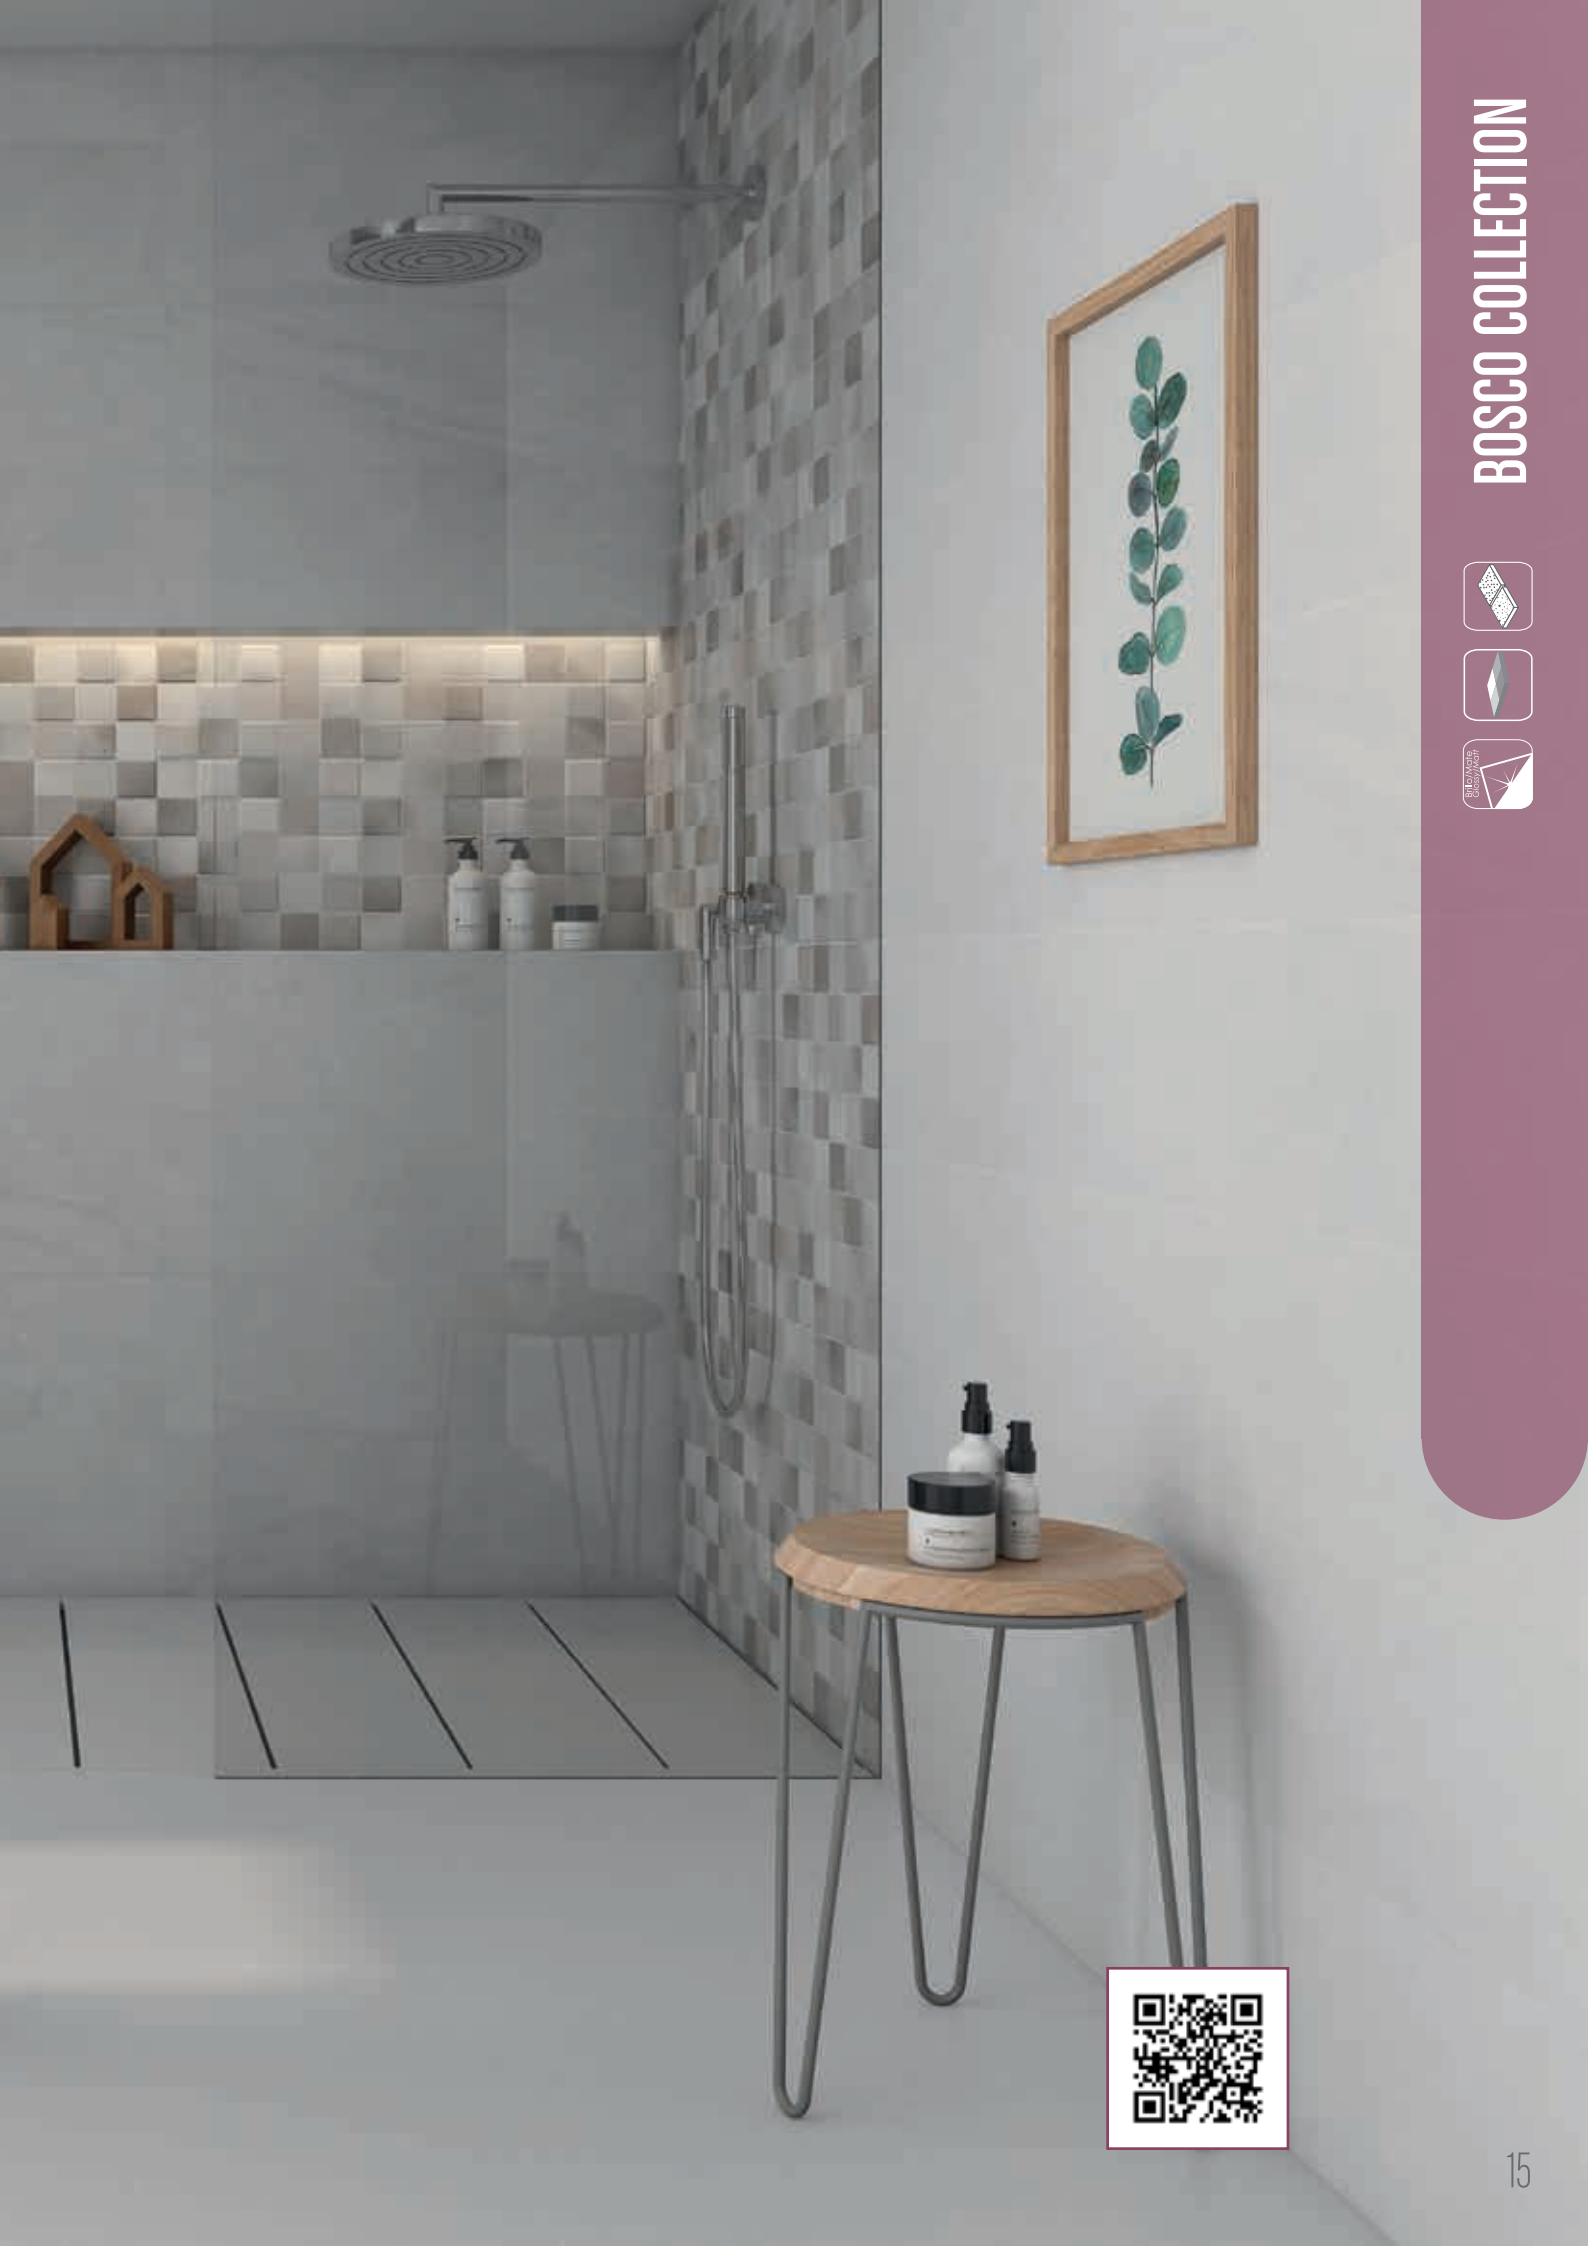

Bosco Blanco, Bosco Gris, Decor Bimba, Mosaico Bosco Mix, Lisa31 Blanco Mate

# BOSCO COLLECTION

Bosco Blanco  
25x80 cm.

**T45**

Bosco Nude  
25x80 cm.

**T45**

Bosco Gris  
25x80 cm.

**T45**

Mosaico Bosco Mix  
25x80 cm.