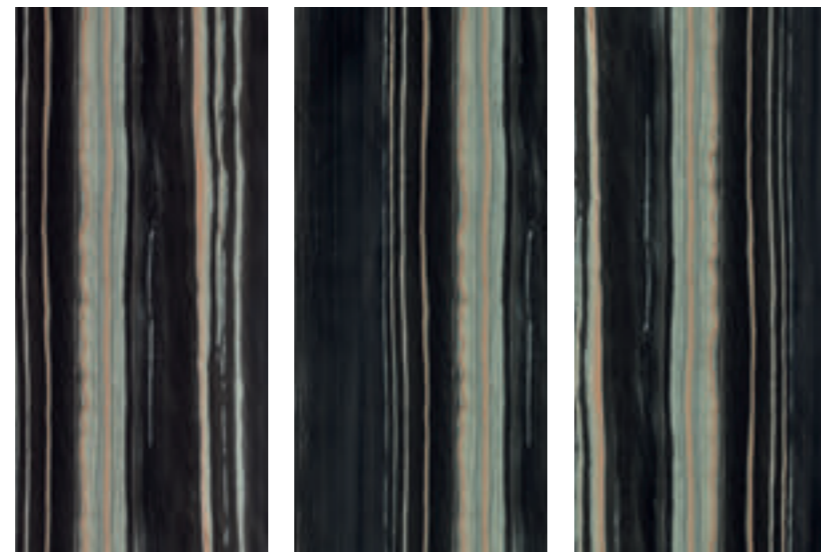

Natural Matt
Pulido Polished

BOSCO BLACK

P V2 R_c

FORMATS

120x260 / 48"x104"

☐ Natural M 38

☐ Pulido M 48

MULTICARA / MIX 3 Diseños diferentes / 3 Different Designs

Black
NCS S 8500-N

TECHNICAL SPECIFICATIONS

TAU

Wall tile Bosco Black 120x260 Floor tile Casetto Rennes Umber 90x90

BOSCO BLACK