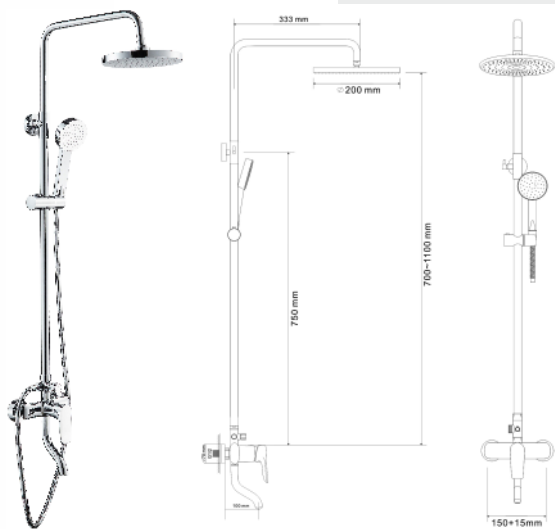

ДУШОВА СИСТЕМА

Душова система **VELUM**, (змішувач для ванни, верхній і ручний душ)

АРТИКУЛ **RSZ082-3**

Душова система з одноважільним змішувачем для ванни

Матеріал змішувача: **латунь**
Матеріал штанги: **нержавіюча сталь**
Матеріал ручного душу, верхнього душу, тримача лійки: **ABS - пластик**
Форма верхнього душу: **кругла**
Розміри верхнього душу: **200x200 мм**
Висота душової колони: **700-1100 мм**
Монтаж: **настінний**
Кількість функцій: **1 функція**
Шланг: **ПВХ, обплетення нержавіюча сталь**
Поверхня: **хром**

Рейтинг 64,10

серія

BOSS

для умивальника

для ванни

для кухні