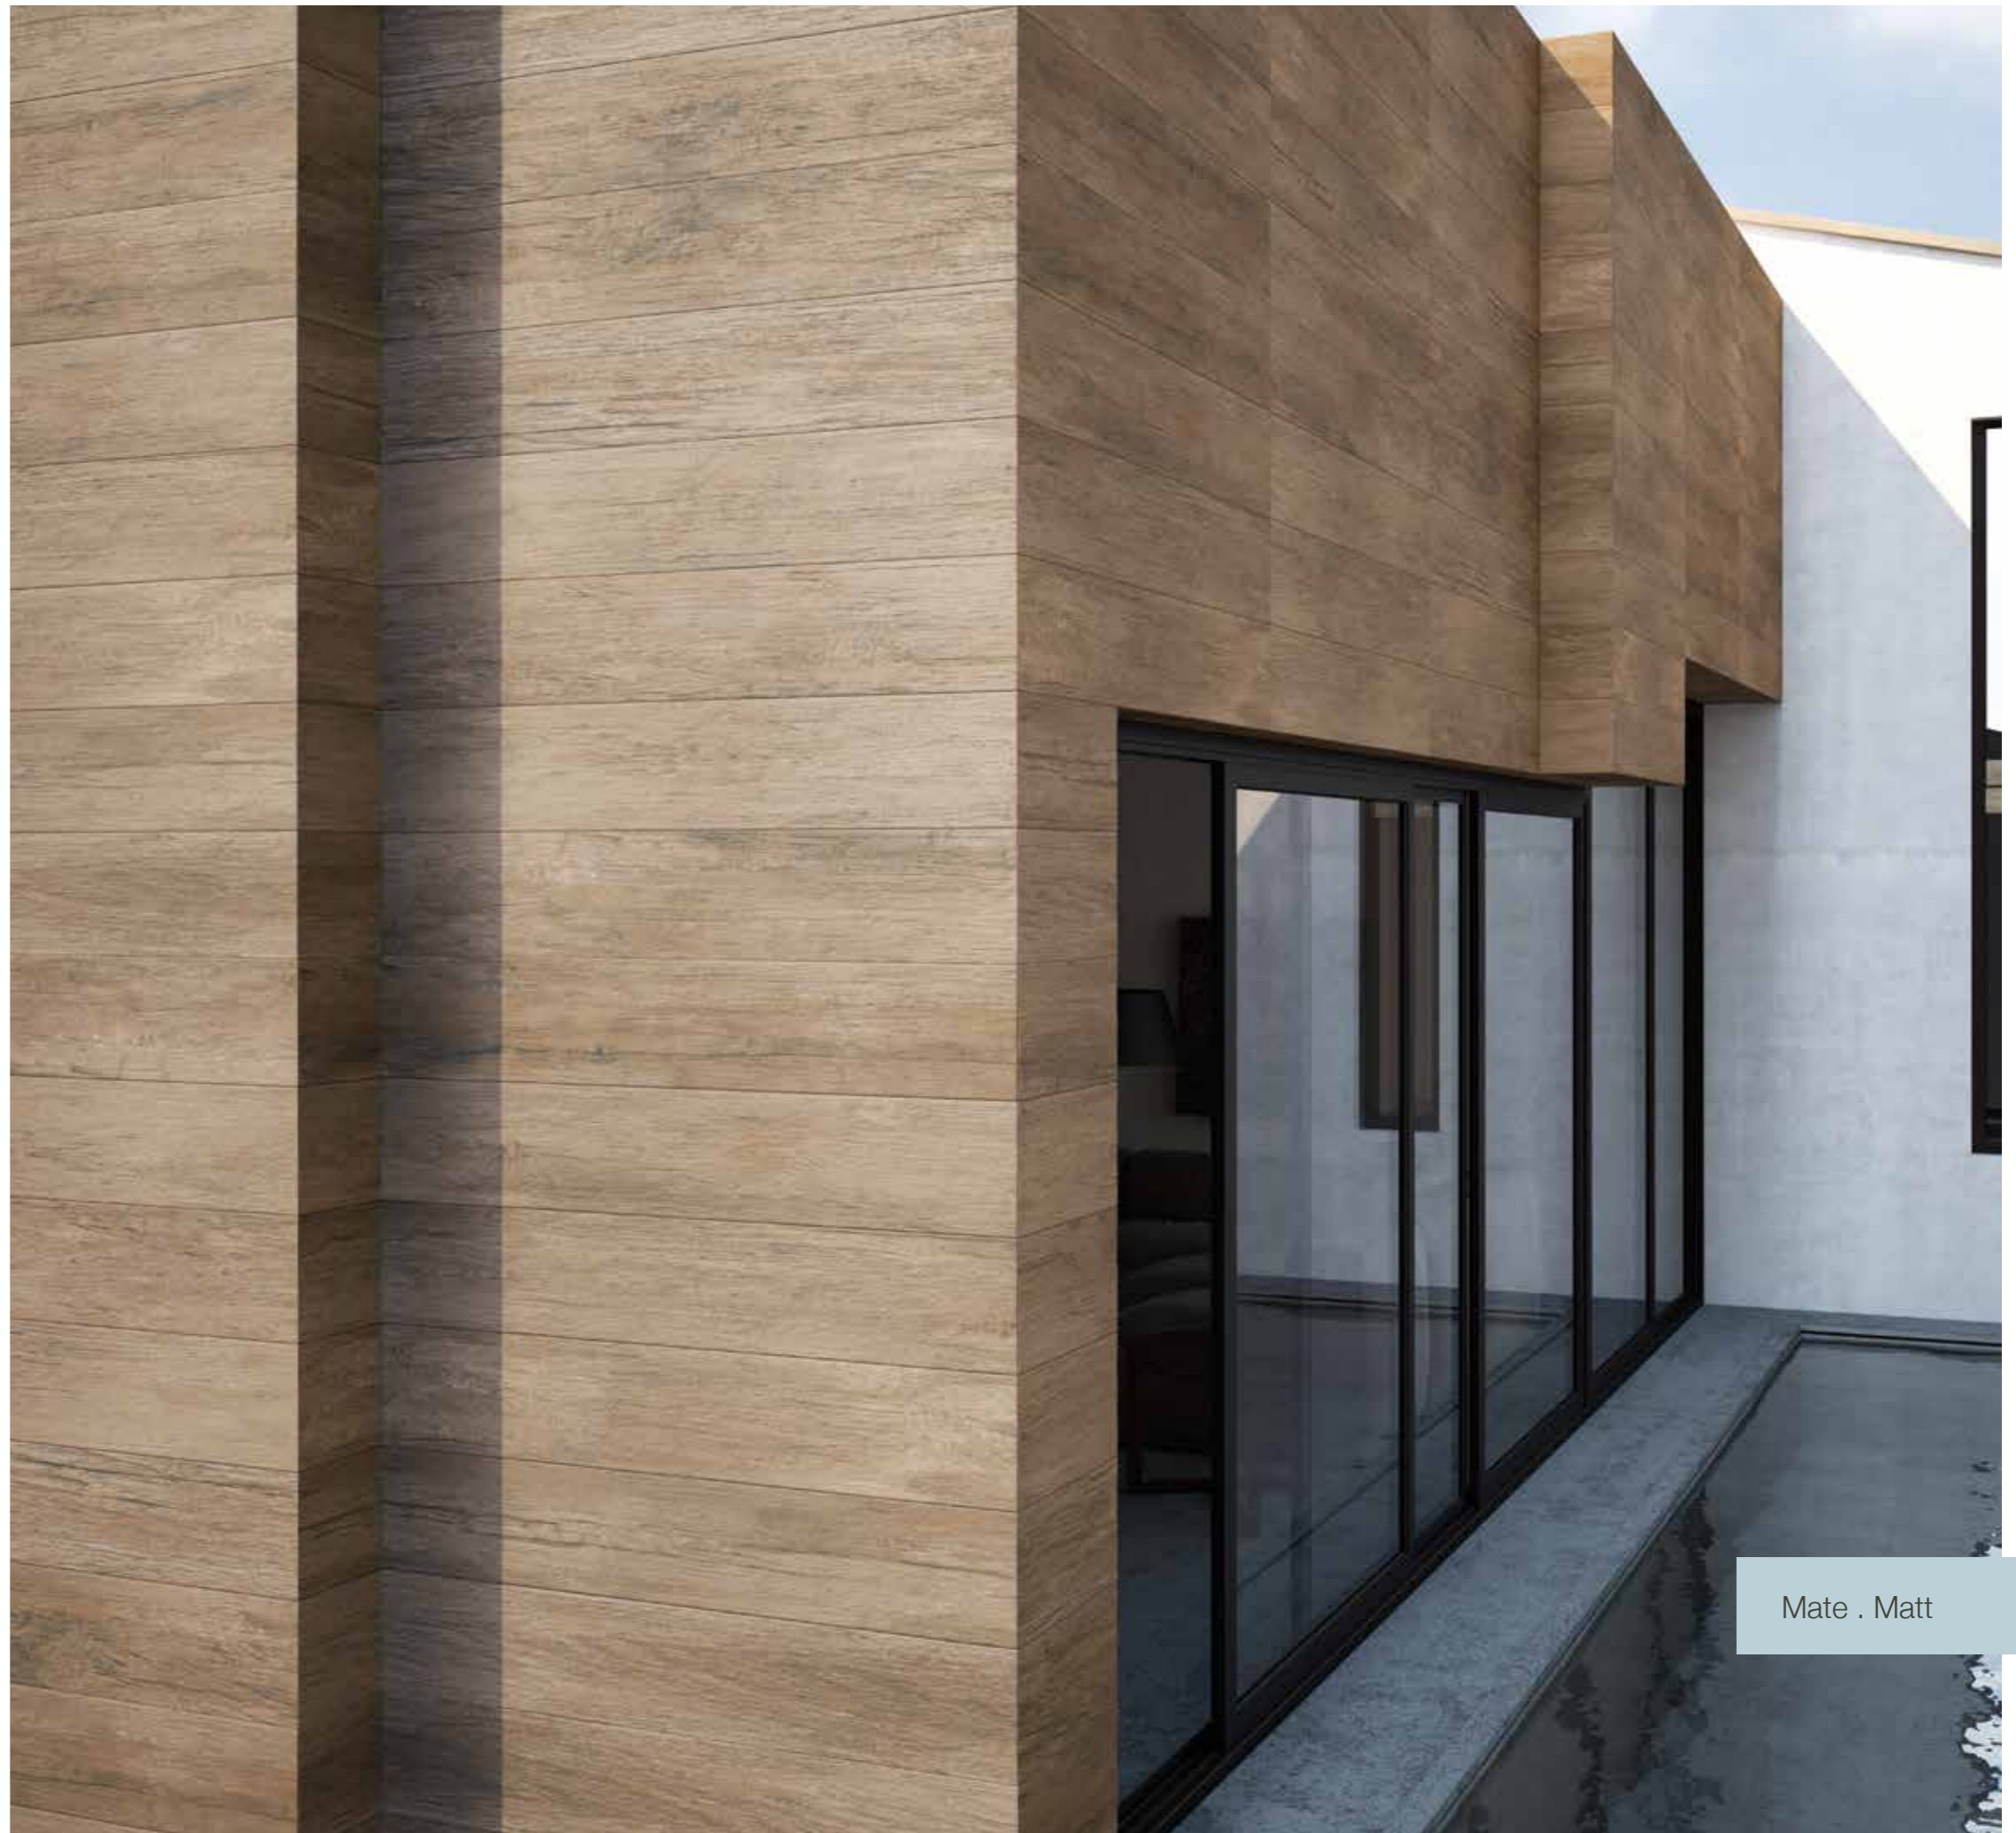

-  Porcelánico
Porcelain Tiles
-  Pólvora
Gravel
-  Mata
Matt
-  Destonificado Medio
Destonified Medium
-  No Repetitivo
No Repeat
-  Relieve
Relief
-  Anti Hielo
Frost proof
-  Rectificado
Rectified

Boston Natural
20 x 114 cm.

P2014L

Boston Nogal
20 x 114 cm.

P2014L

Ambiente realizado con Boston Natural 20 x 114 cm.

DISPONIBLE EN TODOS LOS COLORES
AVAILABLE IN ALL COLORS

Rodapié / Skirting Boston TR-22
10 x 57 cm. [PCK. 15]

EJEMPLOS DE COLOCACIÓN | EXAMPLES OF PLACEMENT