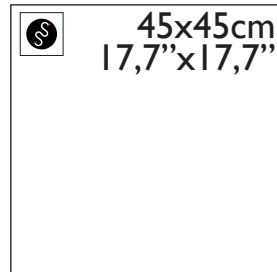

BONE

BEIGE

WHITE

GREY

PORCELÁNICO / PORCELAIN **BOWLAND**

SLIP-STOP

Bone	PPR302
Beige	PPR303
White	PPR302
Grey	PPR302

Bone	PP0802
Beige	PP0803
White	PP0802
Grey	PP0802