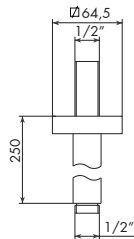

754085

BRACCIO DOCCIA A SOFFITTO

- > altezza 74 mm
- > rosone quadro
- > braccio in barra forata
- > attacco da 1/2"

CROMATO

01-754085

€

ALTRE FINITURE

XX-754085

€

754086

BRACCIO DOCCIA A SOFFITTO

- > altezza 250 mm
- > rosone quadro
- > braccio in barra forata
- > attacco da 1/2"

CROMATO

01-754086

€

ALTRE FINITURE

XX-754086

€

754087

BRACCIO DOCCIA A SOFFITTO

- > altezza 410 mm
- > rosone quadro
- > braccio in barra forata
- > attacco da 1/2"

CROMATO

01-754087

€

ALTRE FINITURE

XX-754087

€

884062

BRACCIO DOCCIA A SOFFITTO

- > altezza 74 mm
- > rosone tondo
- > braccio in tubo
- > attacco da 1/2"

CROMATO

01-884062

€

ALTRE FINITURE

XX-884062

€

044053

BRACCIO DOCCIA A SOFFITTO

- > altezza 74 mm
- > rosone tondo
- > braccio in barra forata
- > attacco da 1/2"

CROMATO

01-044053

€

ALTRE FINITURE

XX-044053

€