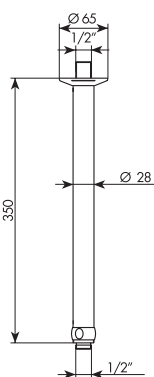

BRACCIO DOCCIA A SOFFITTO

- > altezza 350 mm
- > rosone tondo
- > braccio in barra forata
- > attacco da 1/2"

CROMATO

01-015025

€

ALTRE FINITURE

XX-015025

€