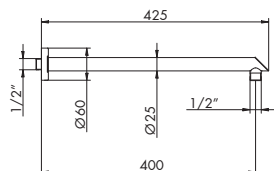

455048

**BRACCIO DOCCIA DA PARETE**

- > lunghezza 400 mm
- > rosone tondo
- > attacco da 1/2"

INOX AISI 316L

77-455048

€

455049

**BRACCIO DOCCIA DA PARETE**

- > lunghezza 400 mm
- > rosone quadro
- > attacco da 1/2"

INOX AISI 316L

77-455049

€

754088

**BRACCIO DOCCIA DA PARETE**

- > lunghezza 350 mm
- > rosone quadro
- > braccio in barra forata
- > attacco da 1/2"