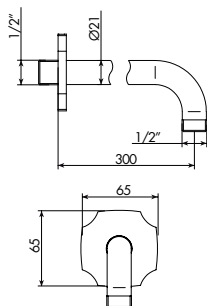

BRACCIO DOCCIA DA PARETE

- > lunghezza 300 mm
- > rosone Classic
- > braccio in tubo
- > attacco da 1/2"

CROMATO

01-104047

€

ALTRE FINITURE

XX-104047

€

104048