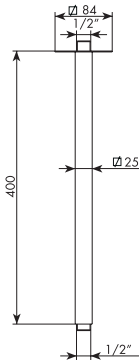

BRACCIO DOCCIA A SOFFITTO

- > altezza 400 mm
- > rosone quadro
- > braccio in tubo quadro
- > attacco da 1/2"

CROMATO

01-654002

€

ALTRE FINITURE

XX-654002

€

015024