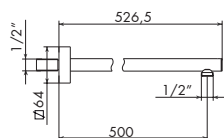

- > lunghezza 400 mm
- > rosone quadro
- > attacco da 1/2"

INOX AISI 316L

77-455049

€

754088

**BRACCIO DOCCIA DA PARETE**

- > lunghezza 350 mm
- > rosone quadro
- > braccio in barra forata
- > attacco da 1/2"

- > lunghezza 400 mm
- > rosone quadro
- > braccio in barra forata
- > attacco da 1/2"

CROMATO

01-754089

€

ALTRE FINITURE

XX-754089

€

754090

**BRACCIO DOCCIA DA PARETE**

- > lunghezza 450 mm
- > rosone quadro
- > braccio in barra forata
- > attacco da 1/2"

CROMATO

01-754090

€

ALTRE FINITURE

XX-754090

€

## BRACCIO DOCCIA DA PARETE

- > lunghezza 500 mm
- > rosone quadro
- > braccio in barra forata
- > attacco da 1/2"