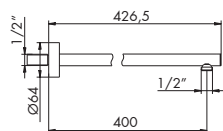

- > lunghezza 400 mm
- > rosone quadro
- > braccio in barra forata
- > attacco da 1/2"

CROMATO

01-754089

€

ALTRE FINITURE

XX-754089

€

754090

## BRACCIO DOCCIA DA PARETE

- > lunghezza 500 mm
- > rosone quadro
- > braccio in barra forata
- > attacco da 1/2"

## BRACCIO DOCCIA DA PARETE

- > lunghezza 400 mm
- > rosone tondo
- > braccio in barra forata
- > attacco da 1/2"