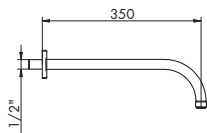

BRACCIO DOCCIA DA PARETE

- > lunghezza 350 mm
- > rosone quadro
- > braccio in tubo quadro piegato
- > attacco da 1/2"

CROMATO

01-125018

€

ALTRE FINITURE

XX-125018

€

795006