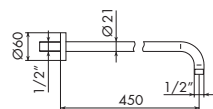

## BRACCIO DOCCIA DA PARETE

- > lunghezza 450 mm
- > rosone tondo
- > braccio in tubo
- > attacco da 1/2"