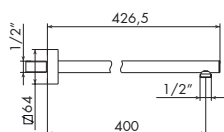

BRACCIO DOCCIA DA PARETE

- > lunghezza 400 mm
- > rosone quadro
- > braccio in barra forata
- > attacco da 1/2"

CROMATO

01-754089

€

ALTRE FINITURE

XX-754089

€

754090