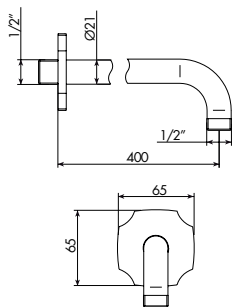

## BRACCIO DOCCIA DA PARETE

- > lunghezza 350 mm
- > rosone tondo
- > braccio in barra forata
- > attacco da 1/2"

## BRACCIO DOCCIA DA PARETE

- > lunghezza 400 mm
- > rosone tondo
- > braccio in barra forata
- > attacco da 1/2"

## BRACCIO DOCCIA DA PARETE

- > lunghezza 450 mm
- > rosone tondo
- > braccio in barra forata
- > attacco da 1/2"

## BRACCIO DOCCIA DA PARETE

- > lunghezza 400 mm
- > rosone Classic
- > braccio in tubo
- > attacco da 1/2"