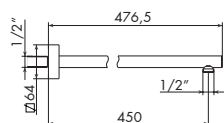

- > lunghezza 400 mm
- > rosone quadro
- > attacco da 1/2"

INOX AISI 316L

77-455049

€

754088

**BRACCIO DOCCIA DA PARETE**

- > lunghezza 350 mm
- > rosone quadro
- > braccio in barra forata
- > attacco da 1/2"

- > lunghezza 400 mm
- > rosone quadro
- > braccio in barra forata
- > attacco da 1/2"

CROMATO

01-754089

€

ALTRE FINITURE

XX-754089

€

754090

**BRACCIO DOCCIA DA PARETE**

- > lunghezza 450 mm
- > rosone quadro
- > braccio in barra forata
- > attacco da 1/2"

CROMATO

01-754090

€

ALTRE FINITURE

XX-754090

€