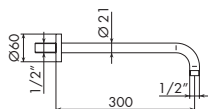

## BRACCIO DOCCIA DA PARETE

- > lunghezza 500 mm
- > rosone quadro
- > braccio in barra forata
- > attacco da 1/2"

## BRACCIO DOCCIA DA PARETE

- > lunghezza 300 mm
- > rosone tondo
- > braccio in tubo
- > attacco da 1/2"