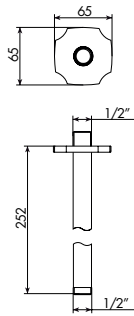

104052

BRACCIO DOCCIA A SOFFITTO

- > altezza 252 mm
- > rosone Classic
- > braccio in barra forata
- > attacco da 1/2"

CROMATO

01-104052

€

ALTRE FINITURE

XX-104052

€

104045