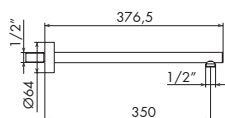

## BRACCIO DOCCIA DA PARETE

- > lunghezza 350 mm
- > rosone tondo
- > braccio in barra forata
- > attacco da 1/2"