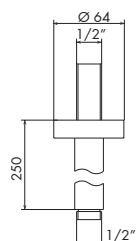

BRACCIO DOCCIA A SOFFITTO

- > altezza 250 mm
- > rosone tondo
- > braccio in barra forata
- > attacco da 1/2"

CROMATO

01-044054

€

ALTRE FINITURE

XX-044054

€

884064