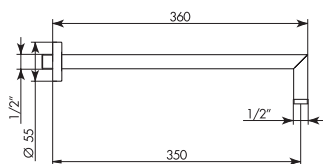

BRACCIO DOCCIA DA PARETE

- > lunghezza 350 mm
- > rosone tondo
- > braccio in tubo saldato
- > attacco da 1/2"

CROMATO

01-045009

€

ALTRE FINITURE

XX-045009

€

015023