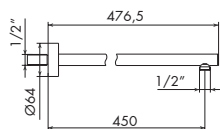

- > lunghezza 400 mm
- > rosone quadro
- > attacco da 1/2"

INOX AISI 316L

77-455049

€

754088

**BRACCIO DOCCIA DA PARETE**

- > lunghezza 350 mm
- > rosone quadro
- > braccio in barra forata
- > attacco da 1/2"

- > lunghezza 400 mm
- > rosone quadro
- > braccio in barra forata
- > attacco da 1/2"

CROMATO

01-754089

€

ALTRE FINITURE

XX-754089

€

754090

## BRACCIO DOCCIA DA PARETE

- > lunghezza 500 mm
- > rosone quadro
- > braccio in barra forata
- > attacco da 1/2"

## BRACCIO DOCCIA DA PARETE

- > lunghezza 450 mm
- > rosone tondo
- > braccio in barra forata
- > attacco da 1/2"