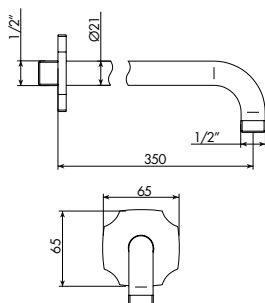

## BRACCIO DOCCIA DA PARETE

- > lunghezza 300 mm
- > rosone tondo
- > braccio in barra forata
- > attacco da 1/2"

## BRACCIO DOCCIA DA PARETE

- > lunghezza 350 mm
- > rosone tondo
- > braccio in barra forata
- > attacco da 1/2"

## BRACCIO DOCCIA DA PARETE

- > lunghezza 400 mm
- > rosone tondo
- > braccio in barra forata
- > attacco da 1/2"

## BRACCIO DOCCIA DA PARETE

- > lunghezza 350 mm
- > rosone Classic
- > braccio in tubo
- > attacco da 1/2"