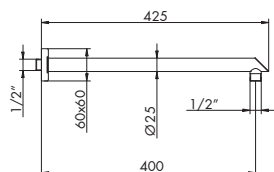

455048

**BRACCIO DOCCIA DA PARETE**

- > lunghezza 400 mm
- > rosone tondo
- > attacco da 1/2"

INOX AISI 316L

77-455048

€

455049

**BRACCIO DOCCIA DA PARETE**

- > lunghezza 400 mm
- > rosone quadro
- > attacco da 1/2"

INOX AISI 316L

77-455049

€

754088

**BRACCIO DOCCIA DA PARETE**

- > lunghezza 350 mm
- > rosone quadro
- > braccio in barra forata
- > attacco da 1/2"