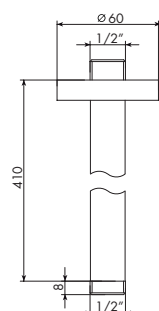

BRACCIO DOCCIA A SOFFITTO

- > altezza 410 mm
- > rosone tondo
- > braccio in tubo
- > attacco da 1/2"

CROMATO

01-884064

€

ALTRE FINITURE

XX-884064

€

044055