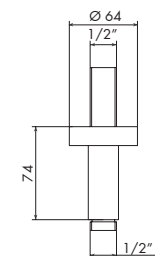

BRACCIO DOCCIA A SOFFITTO

- > altezza 74 mm
- > rosone tondo
- > braccio in barra forata
- > attacco da 1/2"

CROMATO

01-044053

€

ALTRE FINITURE

XX-044053

€