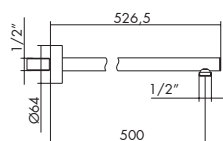

## BRACCIO DOCCIA DA PARETE

- > lunghezza 500 mm
- > rosone quadro
- > braccio in barra forata
- > attacco da 1/2"

## BRACCIO DOCCIA DA PARETE

- > lunghezza 300 mm
- > rosone tondo
- > braccio in barra forata
- > attacco da 1/2"

## BRACCIO DOCCIA DA PARETE

- > lunghezza 500 mm
- > rosone tondo
- > braccio in barra forata
- > attacco da 1/2"