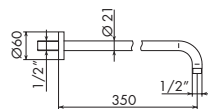

## BRACCIO DOCCIA DA PARETE

- > lunghezza 350 mm
- > rosone tondo
- > braccio in tubo
- > attacco da 1/2"