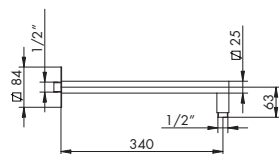

01-125018

€

**ALTRE FINITURE**

XX-125018

€

795006

**BRACCIO DOCCIA DA PARETE**

- > lunghezza 340 mm
- > rosone quadro
- > braccio in tubo quadro saldato
- > attacco da 1/2"