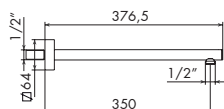

455048

**BRACCIO DOCCIA DA PARETE**

- > lunghezza 400 mm
- > rosone tondo
- > attacco da 1/2"

INOX AISI 316L

77-455048

€

455049

**BRACCIO DOCCIA DA PARETE**

- > lunghezza 400 mm
- > rosone quadro
- > attacco da 1/2"

INOX AISI 316L

77-455049

€

754088

**BRACCIO DOCCIA DA PARETE**

- > lunghezza 350 mm
- > rosone quadro
- > braccio in barra forata
- > attacco da 1/2"