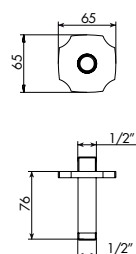

BRACCIO DOCCIA A SOFFITTO

- > altezza 76 mm
- > rosone Classic
- > braccio in barra forata
- > attacco da 1/2"

CROMATO

01-104053

€

ALTRE FINITURE

XX-104053

€