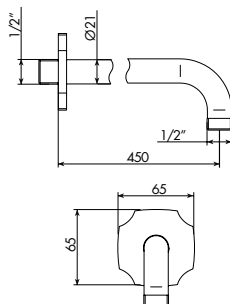

## BRACCIO DOCCIA DA PARETE

- > lunghezza 350 mm
- > rosone tondo
- > braccio in barra forata
- > attacco da 1/2"

## BRACCIO DOCCIA DA PARETE

- > lunghezza 400 mm
- > rosone tondo
- > braccio in barra forata
- > attacco da 1/2"

## BRACCIO DOCCIA DA PARETE

- > lunghezza 450 mm
- > rosone tondo
- > braccio in barra forata
- > attacco da 1/2"

## BRACCIO DOCCIA DA PARETE

- > lunghezza 450 mm
- > rosone Classic
- > braccio in tubo
- > attacco da 1/2"