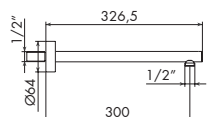

## BRACCIO DOCCIA DA PARETE

- > lunghezza 300 mm
- > rosone tondo
- > braccio in barra forata
- > attacco da 1/2"