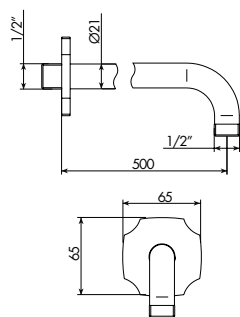

104051

BRACCIO DOCCIA DA PARETE

- > lunghezza 500 mm
- > rosone Classic
- > braccio in tubo
- > attacco da 1/2"

CROMATO

01-104051

€

ALTRE FINITURE

XX-104051

€

125018

BRACCIO DOCCIA DA PARETE

- > lunghezza 350 mm
- > rosone quadro
- > braccio in tubo quadro piegato
- > attacco da 1/2"

CROMATO

01-125018

€