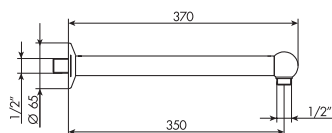

**BRACCIO DOCCIA DA PARETE**

- > lunghezza 350 mm
- > rosone tondo
- > terminale sferico
- > braccio in barra forata
- > attacco da 1/2"

**CROMATO**

01-015023

€

**ALTRE FINITURE**

XX-015023

€