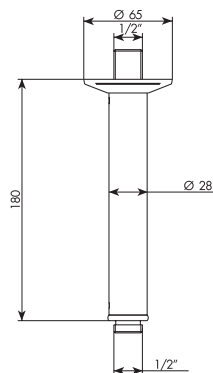

BRACCIO DOCCIA A SOFFITTO

- > altezza 180 mm
- > rosone tondo
- > braccio in barra forata
- > attacco da 1/2"

CROMATO

01-015024

€

ALTRE FINITURE

XX-015024

€

015025