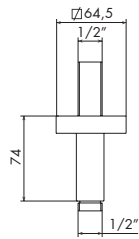

754085

BRACCIO DOCCIA A SOFFITTO

- > altezza 74 mm
- > rosone quadro
- > braccio in barra forata
- > attacco da 1/2"

CROMATO

01-754085

€

ALTRE FINITURE

XX-754085

€

754086