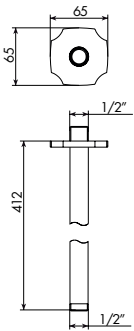

104052

BRACCIO DOCCIA A SOFFITTO

- > altezza 252 mm
- > rosone Classic
- > braccio in barra forata
- > attacco da 1/2"

CROMATO

01-104052

€

ALTRE FINITURE

XX-104052

€

104045

BRACCIO DOCCIA A SOFFITTO

- > altezza 412 mm
- > rosone Classic
- > braccio in barra forata
- > attacco da 1/2"

CROMATO

01-104045

€

ALTRE FINITURE

XX-104045

€

654002

BRACCIO DOCCIA A SOFFITTO

- > altezza 400 mm
- > rosone quadro
- > braccio in tubo quadro
- > attacco da 1/2"

CROMATO

01-654002

€

ALTRE FINITURE

XX-654002

€

015024

BRACCIO DOCCIA A SOFFITTO

- > altezza 180 mm
- > rosone tondo
- > braccio in barra forata
- > attacco da 1/2"

CROMATO

01-015024

€

ALTRE FINITURE

XX-015024

€

015025

BRACCIO DOCCIA A SOFFITTO

- > altezza 350 mm
- > rosone tondo
- > braccio in barra forata
- > attacco da 1/2"

CROMATO

01-015025

€

ALTRE FINITURE

XX-015025

€