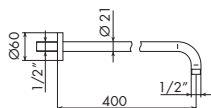

## BRACCIO DOCCIA DA PARETE

- > lunghezza 400 mm
- > rosone tondo
- > braccio in tubo
- > attacco da 1/2"