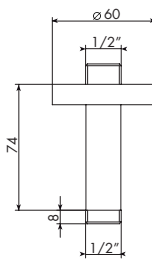

BRACCIO DOCCIA A SOFFITTO

- > altezza 74 mm
- > rosone tondo
- > braccio in tubo
- > attacco da 1/2"

CROMATO

01-884062

€

ALTRE FINITURE

XX-884062

€

044053