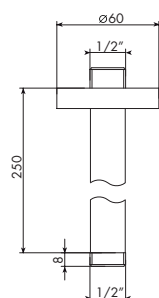

884063

BRACCIO DOCCIA A SOFFITTO

- > altezza 250 mm
- > rosone tondo
- > braccio in tubo
- > attacco da 1/2"

CROMATO

01-884063

€

ALTRE FINITURE

XX-884063

€

044054