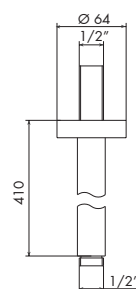

ALTRE FINITURE

XX-884064

€

044055

BRACCIO DOCCIA A SOFFITTO

- > altezza 410 mm
- > rosone tondo
- > braccio in barra forata
- > attacco da 1/2"

CROMATO

01-044055

€

ALTRE FINITURE

XX-044055

€

104053