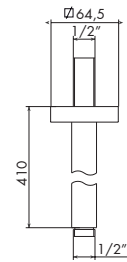

ALTRE FINITURE

XX-754086

€

754087

BRACCIO DOCCIA A SOFFITTO

- > altezza 410 mm
- > rosone quadro
- > braccio in barra forata
- > attacco da 1/2"

CROMATO

01-754087

€

ALTRE FINITURE

XX-754087

€

884062