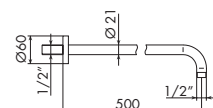

- > lunghezza 400 mm
- > rosone quadro
- > braccio in barra forata
- > attacco da 1/2"

CROMATO

01-754089

€

ALTRE FINITURE

XX-754089

€

754090

## BRACCIO DOCCIA DA PARETE

- > lunghezza 500 mm
- > rosone quadro
- > braccio in barra forata
- > attacco da 1/2"

## BRACCIO DOCCIA DA PARETE

- > lunghezza 500 mm
- > rosone tondo
- > braccio in tubo
- > attacco da 1/2"