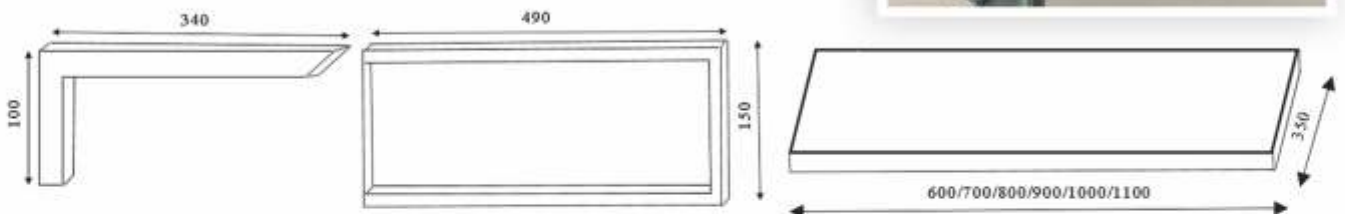

Quadro

- Кронштейни з рушникотримачем призначені для установки раковин та столешниць із скла або акрилового каменя розміром від 700 до 1200 мм, кратні 100 мм;
- Матеріал виробу – полірована неіржавіюча сталь;
- Полиця під раковину виконана із скла або акрилового каменя завдовжки від 600 до 1100 мм, кратні 100 мм;
- Кронштейни для полиці виготовлені з полірованої неіржавіючої сталі;
- Раковина та полиця зі скла або акрилового каменя.