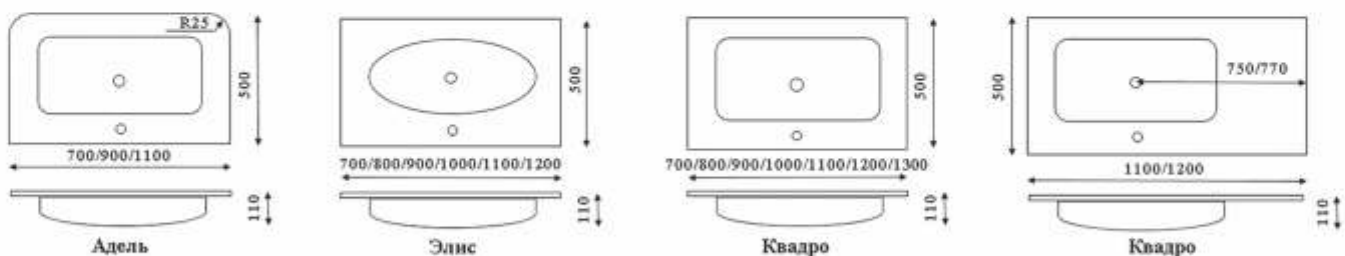

Quadro

- Кронштейни з рушникотримачем призначені для установки раковин та столешниць із скла або акрилового каменя розміром від 700 до 1200 мм, кратні 100 мм;
- Матеріал виробу – полірована неіржавіюча сталь;
- Полиця під раковину виконана із скла або акрилового каменя завдовжки від 600 до 1100 мм, кратні 100 мм;
- Кронштейни для полиці виготовлені з полірованої неіржавіючої сталі;
- Раковина та полиця зі скла або акрилового каменя.