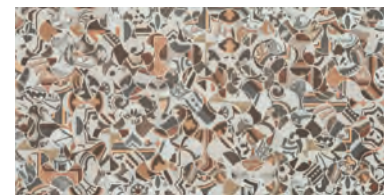

BRANCH

Revestimiento Pasta Roja / Red Body Wall Tiles

BRANCH BONE 25x50

BRANCH MARRÓN 25x50

RLV URBIS BROWN 25x50

BRANCH BLANCO 25x50

BRANCH MARENGO 25x50

RLV URBIS GRAFITO 25x50

DC BRANCH 25x50

► Branch Blanco/Dc Branch 25x50cm/9,8"x19,7"
Pavimento/Floor – Papua Noce 20x120cm/7,9"x47,2"

REVESTIMIENTO PASTA ROJA / RED BODY WALL TILES

CARACTERÍSTICAS TÉCNICAS / TECHNICAL FEATURES

Branch Blanco/Bone/Marrón/Marengo	M09
DC Branch/ RLV Urbis Brown/Grafito	M11

Berlín Gris

Berlín Grafito

Noah Perla

Noah Miel

Noah Haya

Noah Noce

Noah Gris