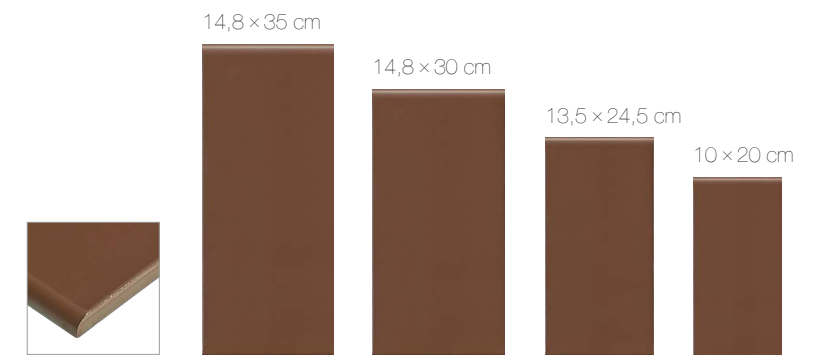

Braż płytka parapetowa / подоконник глазурованный / параветна плитка
5903263447580 5903263440437 5903263442011 5903263441977 1,3

Pakowanie / Упаковка / Упаковка

Format [cm] / размеры [см] / формат [см]	6,5x24,5x0,65	6,5x24,5x0,65 (rustykalna)	30x30x0,9	30x30x1,1	14,8x30x1,1	30x30x1,1 (stopnice)	14,8x35x1,3	14,8x30x1,3	13,5x24,5x1,3	10x20x1,3
sztuk w opak. / количество штук в коробке / штук в упаковці	32	32	8	8	16	8	11	11	20	25
m² w opak. / м² в коробке / м² в упаковці	0,5	0,5	0,72	0,72	0,71	-	-	-	-	-
waga opak. [kg] / вес упаковки [кг] / вес упаковки [кг]	7,5	6,8	14,2	17,6	17,9	17,6	16,5	15,3	20,7	15,7

☞ - grubość płytki / толщина плитки / товщина плитки ☞ R10 - antypoślizgowość / противоскольжение / протиоквозка

☞ - klasa ścieralności / класс истираемости / клас стійкості до стирання ☞ - powierzchnia strukturalna / структурированная поверхность / структурна поверхня