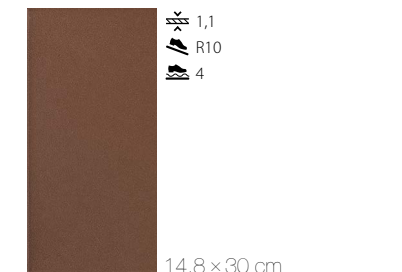

Braż płytka podłogowa / напольная плитка / плитка на підлогу
5903263446576 14,8 × 30 cm