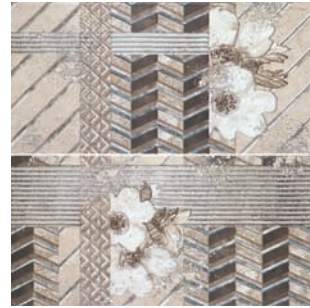

Composición 4207 Crema
40x80 Norma II P205