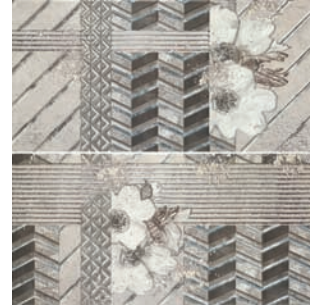

Composición 4207 Perla
40x80 Norma II P205