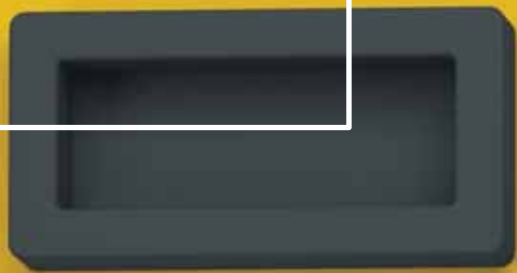

Brick Cest Frame

Cest
art. 5091 - 24 x 24 x h 42 cm

Collezione di accessori in ceramica per arredare con coerenza e funzionalità l'ambiente bagno. Brick è una mensola lineare, dallo spessore generoso, ideale per la composizione di una vasta gamma di configurazioni e pattern grafici, mentre Frame è un solido volume con vano a giorno in bassorilievo, nel quale riporre oggettistica e accessori, o da utilizzare come elemento decorativo. Infine Cest è un cestino da toilette dal design sobriamente minimal.

A collection of ceramic accessories for decorating the bathroom with matching, functional objects. Brick is a thick linear shelf that makes an ideal addition to a wide range of arrangements and graphic patterns. Frame is a wall unit with open compartments in bas-relief for displaying knick-knacks and accessories or to use as a decorative element. Cest is a bathroom waste paper basket with a sombre bare design.

Collection d'accessoires en céramique pour décorer la salle de bains de manière harmonieuse et fonctionnelle. Brick est une étagère linéaire, d'une belle épaisseur, idéale pour réaliser un large éventail de configurations et de motifs graphiques. Frame arbore de son côté un volume solide avec un compartiment ouvert en bas-relief permettant de ranger différents objets et accessoires ou à utiliser simplement comme élément décoratif. En dernier lieu, Cest est une corbeille de toilette au design sobre et minimaliste.

Eine Kollektion Badaccessoires aus Keramik, um Ihr Bad stilistisch kohärent und zweckmäßig zu vervollständigen. Brick ist ein geradliniges Regal mit einer beachtlichen Stärke, das zu unterschiedlichsten Mustern und Grafiken zusammengesetzt werden kann. Frame wiederum ist eine solide, nach vorne hin offene Struktur als Basrelief, in der sich Toilettenartikel unterbringen lassen oder die ganz einfach ein dekoratives Element darstellt. Cest ist ein Mülleimer für das Bad mit einem absolut minimalistischen Design.