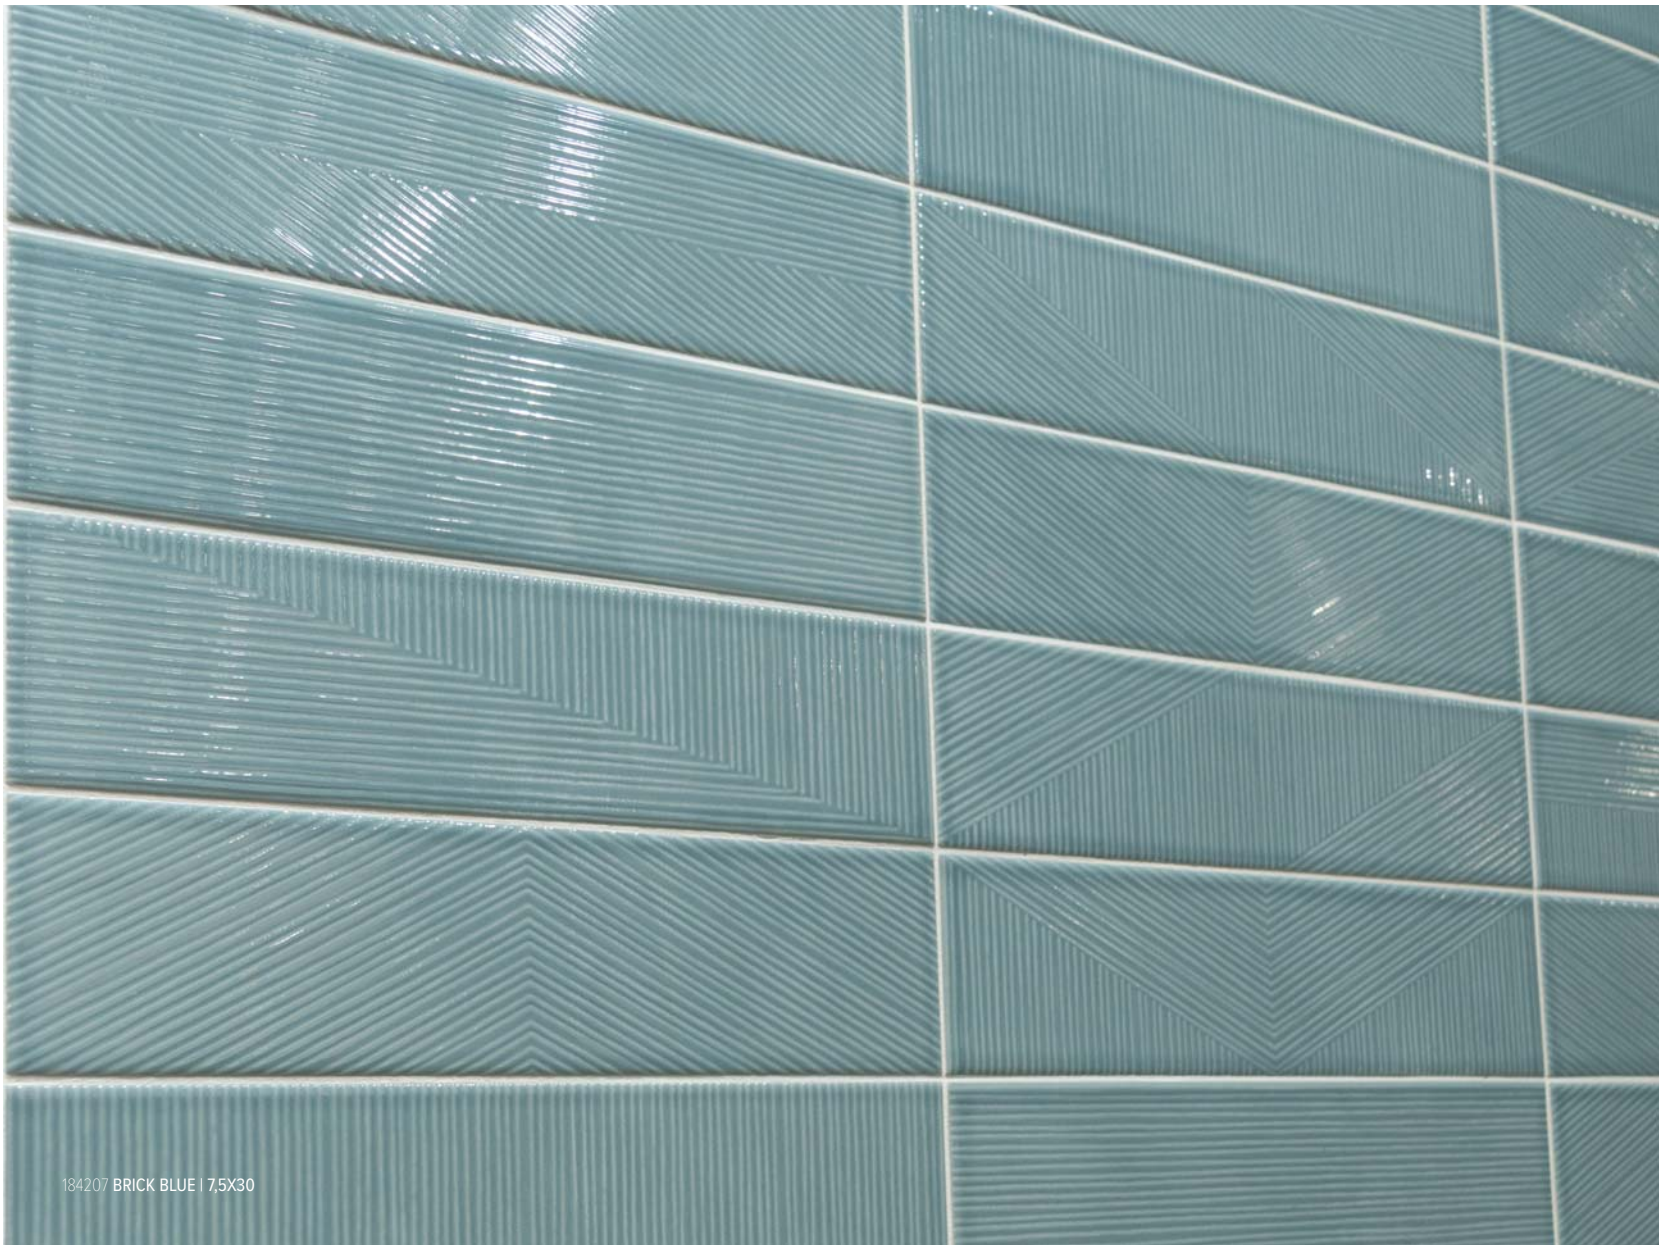

SOUL

25X75
10"X30"

WB

184202 SOUL WHITE MATT | 25X75

M16

184201 SOUL WHITE GLOSS | 25X75

M16

BRICK

7,5X30
3"X12"

WB

184205
BRICK TAUPE | 7,5X30

M32

184204
BRICK GREY | 7,5X30

M32

184207
BRICK BLUE | 7,5X30

M32

* 16 DIFFERENT DESIGNS

184207 BRICK BLUE | 7,5X30

184204 BRICK GREY | 7,5X30 184201 SOUL WHITE GLOSS | 25X75