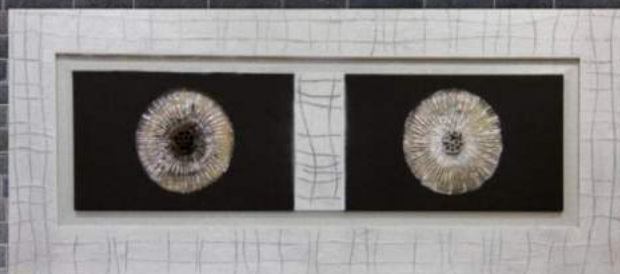

Serie BRICK

30x60cm / 12"x24"

Brick 360 Natural
NB686 / 201.574
30 x 60 cm

Brick 360 Beige
NB686 / 201.577
30 x 60 cm

Brick 360 White
NB686 / 201.576
30 x 60 cm

Brick 360 Dark
NB686 / 201.575
30 x 60 cm

PACKING	SIZE cms.	PCS. box
Base	30x60	6

Brick 360 Grafito

Terracota 60 Ceniza