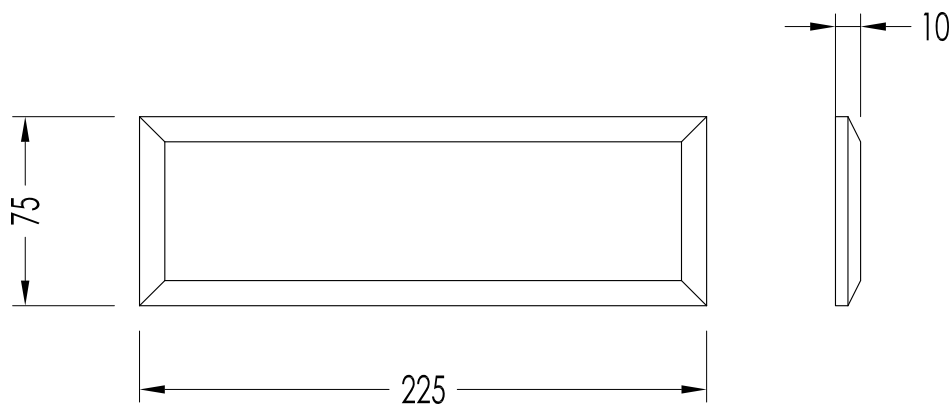

Devon&Devon

BRICK

DC75225BBI; DC75225BBO; DC75225BMU; DC75225BSA; DC75225BVA

- ▶ MATERIALE: pasta bianca
- ▶ COLORI DISPONIBILI: white, bone, musk, sage o vanilla
- ▶ TOLLERANZA: 0.13 %
- ▶ CONFEZIONE: mm 320x240x170 - 60 pz.
- ▶ PESO TOTALE: 16 Kg

N.B. Tutte le misure sono in millimetri. Questo disegno è di proprietà Devon&Devon. Non può essere riprodotto o trasmesso a terzi senza autorizzazione.

- ▶ MATERIAL: white clay
- ▶ AVAILABLE COLOURS: white, bone, musk, sage or vanilla
- ▶ TOLERANCE: 0.13 %
- ▶ PACKAGING: mm 320x240x170 - 60 pcs.
- ▶ TOTAL WEIGHT: 16 Kg

N.B. All measurements are in millimetres. This drawing is property of Devon&Devon. It may not be reproduced or transmitted to third parties without authorization.