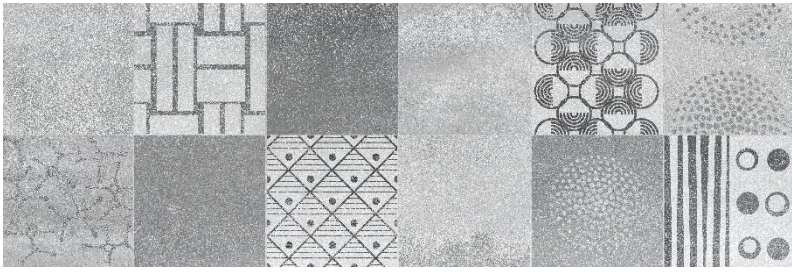

*
DEC BRIENZ MARENGO 333x1000