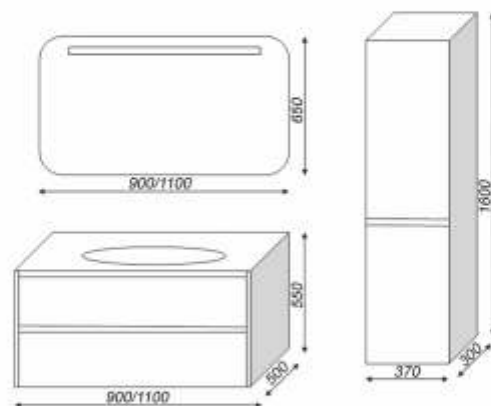

## Brigitte-2

- Фасадні та бічні частини меблів виготовлені з високоякісного фарбованого МДФ;
- Модель випускається в розмірах 700мм, 900мм, 1100мм;
- Виконання в 5 глянцевах кольорах: білий, чорний, графіт, капучино та бісмарк;
- Модель доповнюється (правим / лівим) підвісним пеналом;
- Модель можливо укомплектувати умивальником зі скла або акрилового каменю, а також скляною або з акрилового каменю стільницею з настільною раковиною;
- Вологостійке дзеркало з LED підсвічуванням;
- Комплект меблів можливо доповнити дзеркальною шафкою.