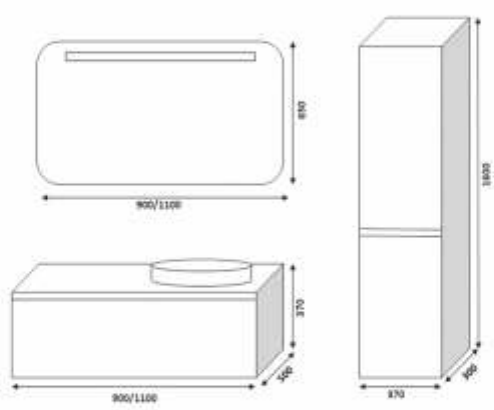

Brigitte

- Фасадні та бічні частини меблів виготовлені з високоякісного фарбованого МДФ;
- Модель випускається в розмірах 900мм, 1100мм;
- Виконання в 5 глянцеvih кольорах: білий, чорний, графіт, фіолет і капучино;
- Модель доповнюється (правим / лівим) підвісним пеналом;
- Модель можливо укомплектувати умивальником зі скла або акрилового каменю, а також скляною або з акрилового каменю стільницею з настільною раковиною;
- Вологостійке дзеркало з LED підсвічуванням;
- Комплект меблів можливо доповнити дзеркальною шафкою.