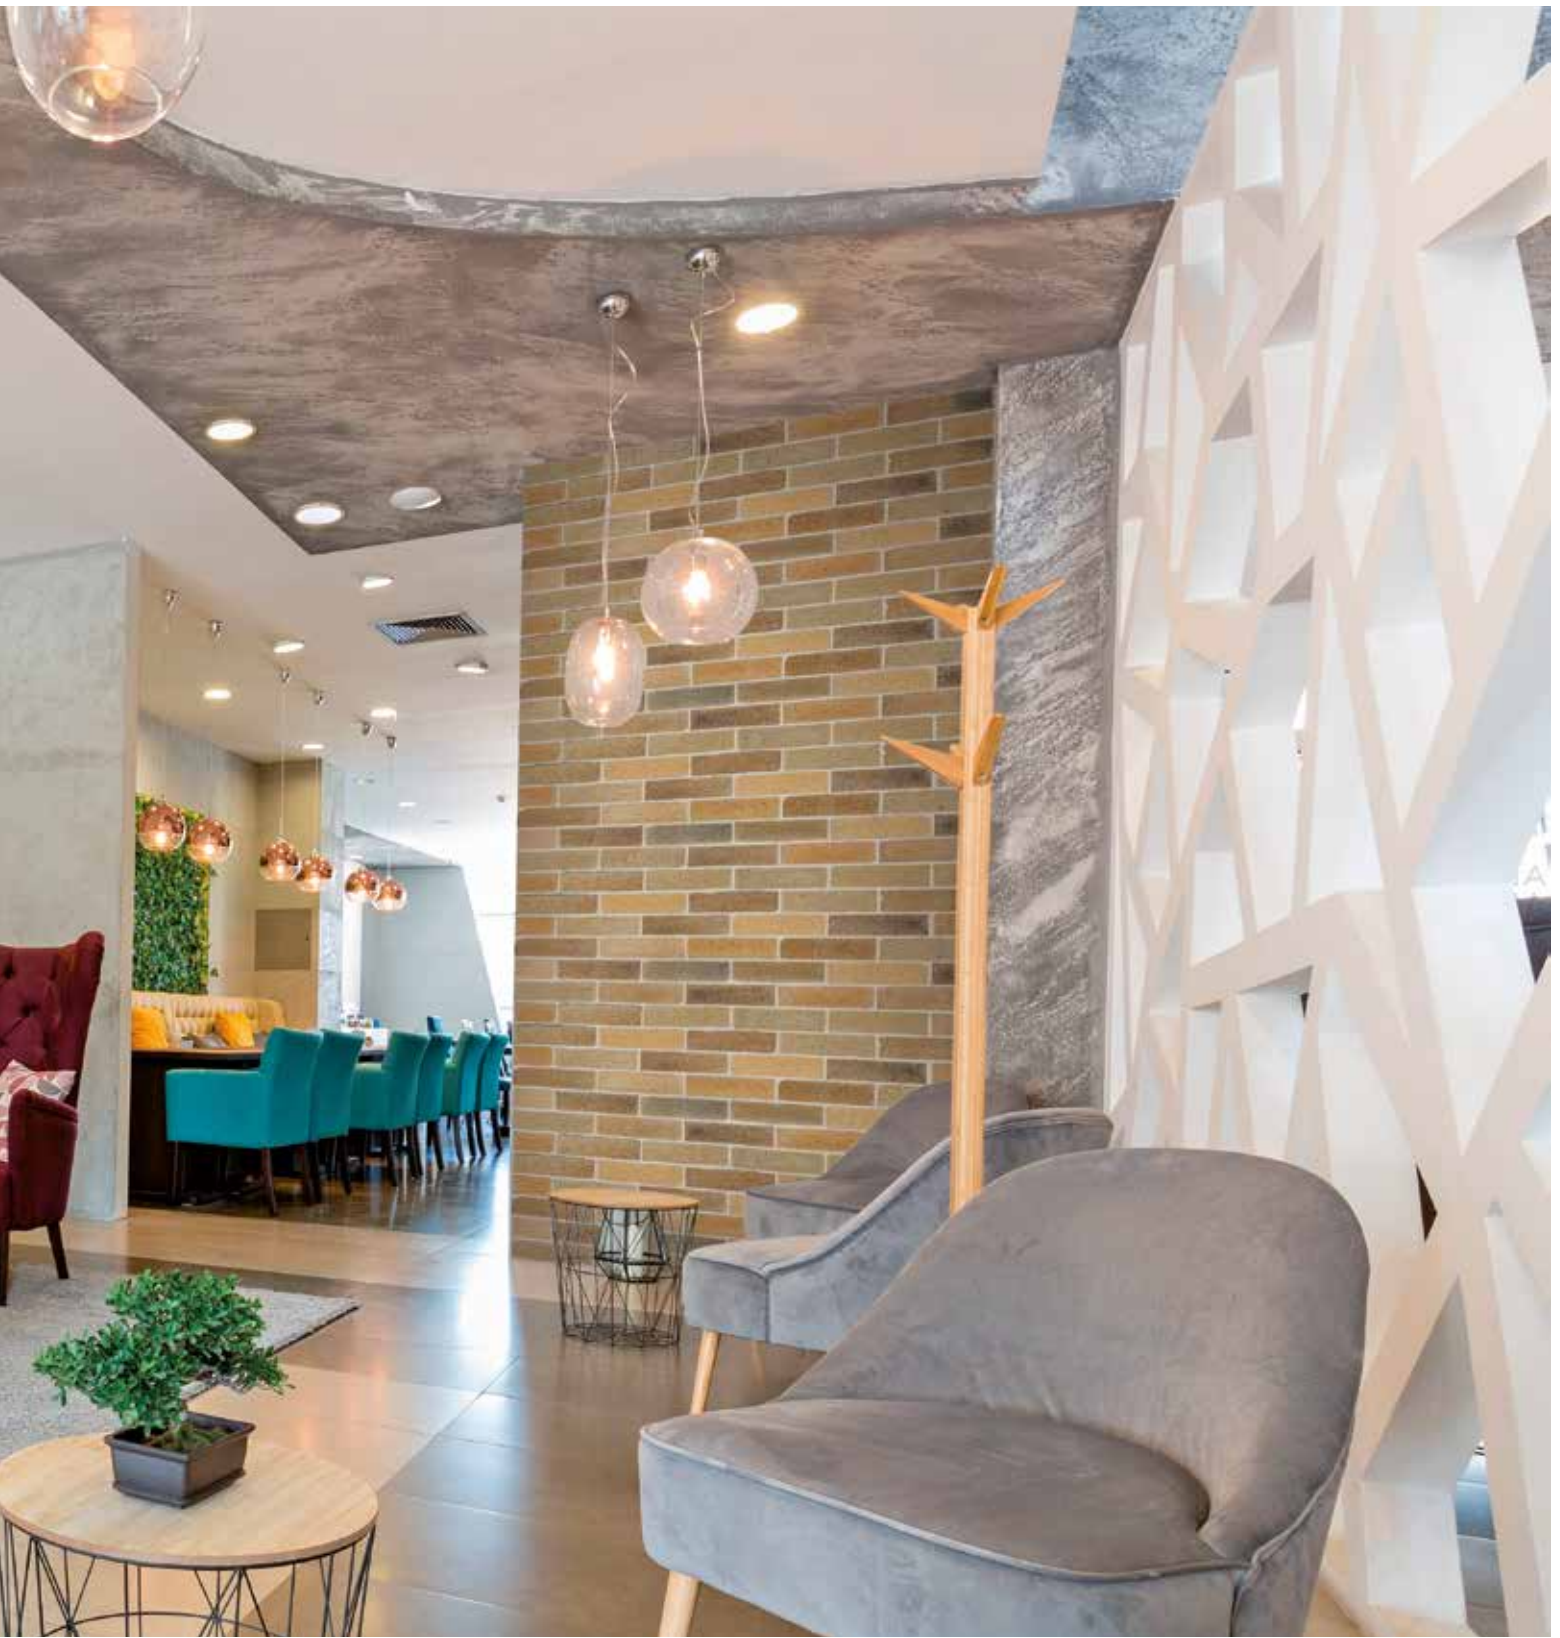

Ambiente Briqueta Gris

Briqueta Gris
23,6 x 6,5 cm./ 9,30"x 2,55"
1,2 cm aprox. *espesor/ thickness*

M235

Briqueta Nature
23,6 x 6,5 cm./ 9,30"x 2,55"
1,2 cm aprox. *espesor/ thickness*

M235

Ambiente Briqueta Nature

Ambiente Briqueta Roja

Briqueta Roja
23,6 x 6,5 cm./ 9,30"x 2,55"
1,2 cm aprox. *espesor/ thickness*

M235