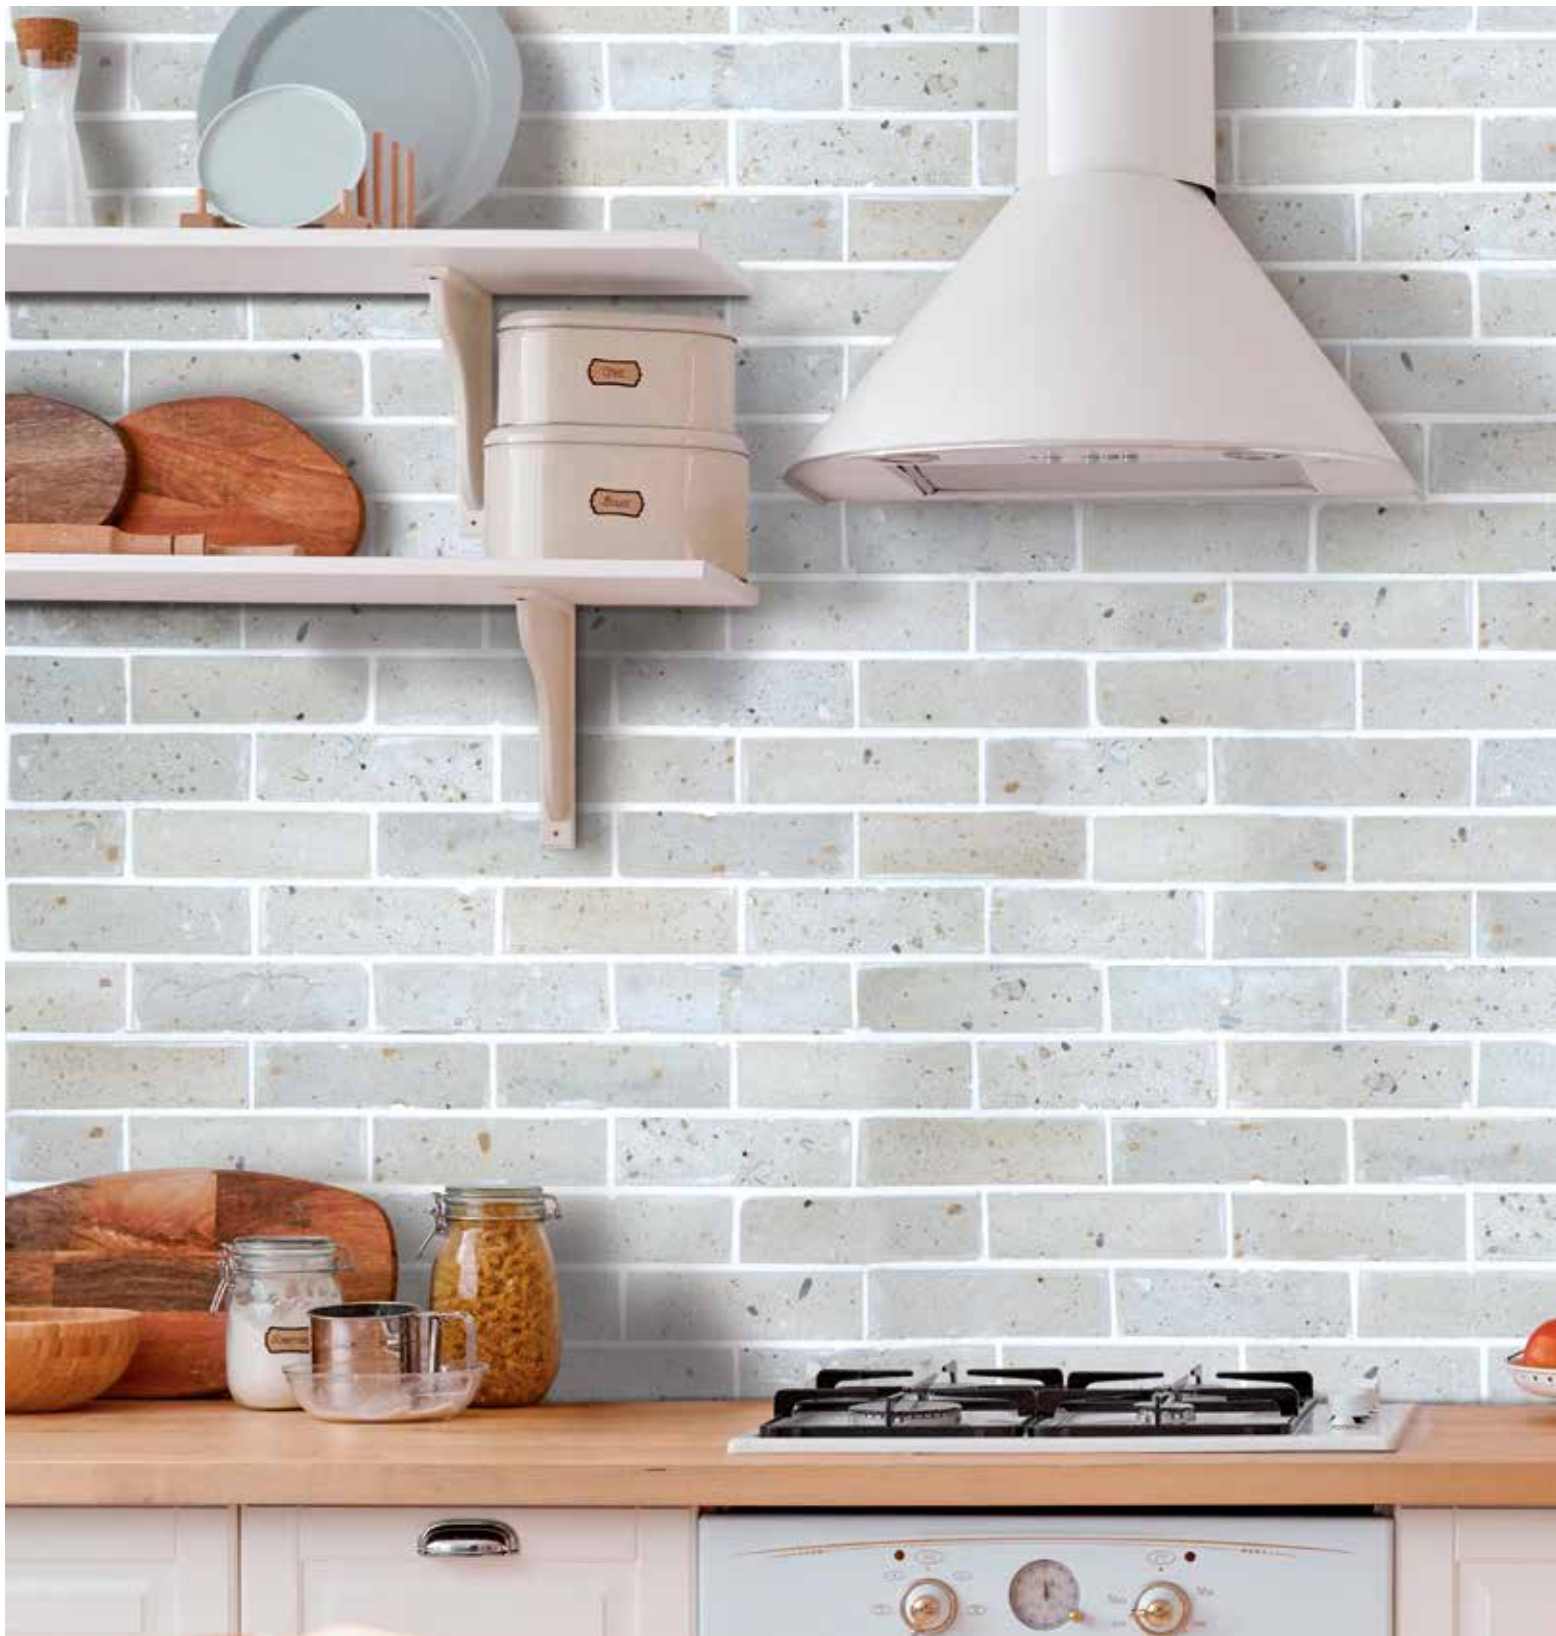

 **BRIQUETA**

 **BRIQUETTE**

 **BRIQUETTE**

 **BRIKETT**

 **BRICCHETTA**

Briqueta Blanca
23,6 x 6,5 cm./ 9,30"x 2,55"
1,2 cm aprox. *espesor/ thickness*

M235

Ambiente Briqueta Blanca

Ambiente Briqueta Gris

Briqueta Gris
23,6 x 6,5 cm./ 9,30"x 2,55"
1,2 cm aprox. *espesor/ thickness*

M235

Briqueta Nature
23,6 x 6,5 cm./ 9,30"x 2,55"
1,2 cm aprox. *espesor/ thickness*

M235

Ambiente Briqueta Nature

Ambiente Briqueta Roja

Briqueta Roja
23,6 x 6,5 cm./ 9,30"x 2,55"
1,2 cm aprox. *espesor/ thickness*

M235