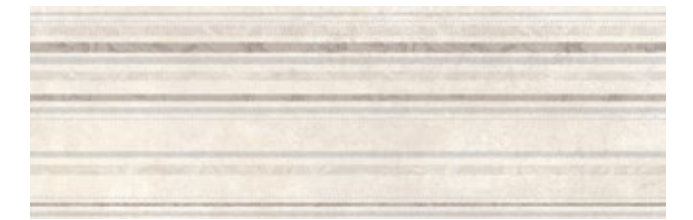

# BRISTOL

MATT V2 16 FACES

25x75 cm 10x30"

bristol blanco - decorado vic blanco

REVESTIMIENTO.  
WALL TILES

25x75 MW2575

25x75 decorado bristol MW2575-D  
25x75 decorado vic MW2575-D

bristol blanco

bristol gris

bristol beige

bristol marrón

decorado bristol blanco

decorado vic blanco

decorado bristol beige

decorado vic beige

COMBINA CON EL PAVIMENTO BERGEN  
MATCHING FLOOR TILES BERGEN