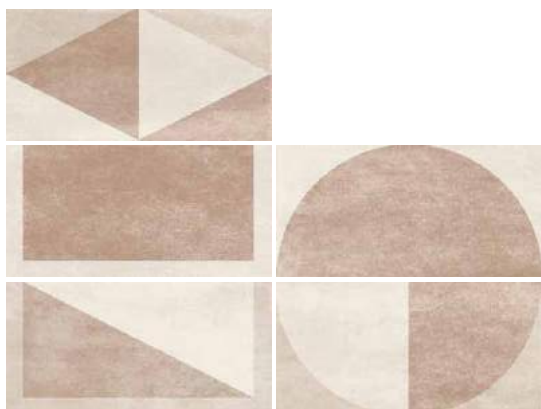

Britton /

Mix Britton Ivory 15 x 30 cm.

Britton / New collection

Pasta blanca / White body tiles

Britton Ivory
15 x 30 cm.

WB1530LB

Britton Pearl
15 x 30 cm.

WB1530LB

Britton Taupe
15 x 30 cm.

WB1530LB

Britton Grey
15 x 30 cm.

WB1530LB

Ibbes Britton Ivory
15 x 30 cm.

WB1530R

Ibbes Britton Pearl
15 x 30 cm.

WB1530R

Mix Britton Ivory
15 x 30 cm.

WB1530R

Mix Britton Pearl
15 x 30 cm.

WB1530R

Mix Britton Ivory, Pearl 5 Diferentes diseños mezclados en las cajas
Mix Britton Ivory, Pearl 5 Different designs mixed in the boxes

—
Britton Ivory, Pearl, Taupe, Grey: Variación gráfica | Different patterns: 12
—

Britton Grey 15 x 30 cm. Ibbes Britton Pearl 15 x 30 cm. Pavimento Grafton Grey 60 x 60 cm. Rectificado.