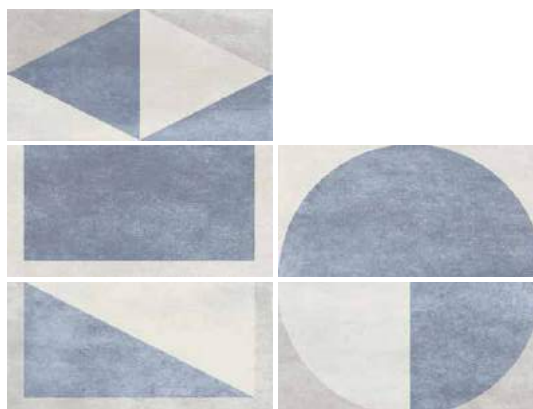

Britton /

Mix Britton Ivory 15 x 30 cm.

Britton / New collection

Pasta blanca / White body tiles

Britton Ivory
15 x 30 cm.

WB1530LB

Britton Pearl
15 x 30 cm.

WB1530LB

Britton Taupe
15 x 30 cm.

WB1530LB

Britton Grey
15 x 30 cm.

WB1530LB

Ibbes Britton Ivory
15 x 30 cm.

WB1530R

Ibbes Britton Pearl
15 x 30 cm.

WB1530R

Mix Britton Ivory
15 x 30 cm.

WB1530R

Mix Britton Pearl
15 x 30 cm.

WB1530R

Mix Britton Ivory, Pearl 5 Diferentes diseños mezclados en las cajas
Mix Britton Ivory, Pearl 5 Different designs mixed in the boxes

—
Britton Ivory, Pearl, Taupe, Grey: Variación gráfica | Different patterns: 12
—

Britton Grey 15 x 30 cm. Ibbes Britton Pearl 15 x 30 cm. Pavimento Grafton Grey 60 x 60 cm. Rectificado.