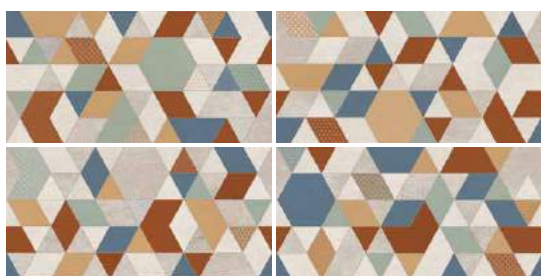

Britton /

Mix Britton Ivory 15 x 30 cm.

Britton / New collection

Pasta blanca / White body tiles

Britton Ivory
15 x 30 cm.

WB1530LB

Britton Pearl
15 x 30 cm.

WB1530LB

Britton Taupe
15 x 30 cm.

WB1530LB

Britton Grey
15 x 30 cm.

WB1530LB

Ibbes Britton Ivory
15 x 30 cm.

WB1530R

Ibbes Britton Pearl
15 x 30 cm.

WB1530R

Mix Britton Ivory
15 x 30 cm.

WB1530R

Mix Britton Pearl
15 x 30 cm.

WB1530R

Mix Britton Ivory, Pearl 5 Diferentes diseños mezclados en las cajas
Mix Britton Ivory, Pearl 5 Different designs mixed in the boxes

—
Britton Ivory, Pearl, Taupe, Grey: Variación gráfica | Different patterns: 12
—

Britton Grey 15 x 30 cm. Ibbes Britton Pearl 15 x 30 cm. Pavimento Grafton Grey 60 x 60 cm. Rectificado.